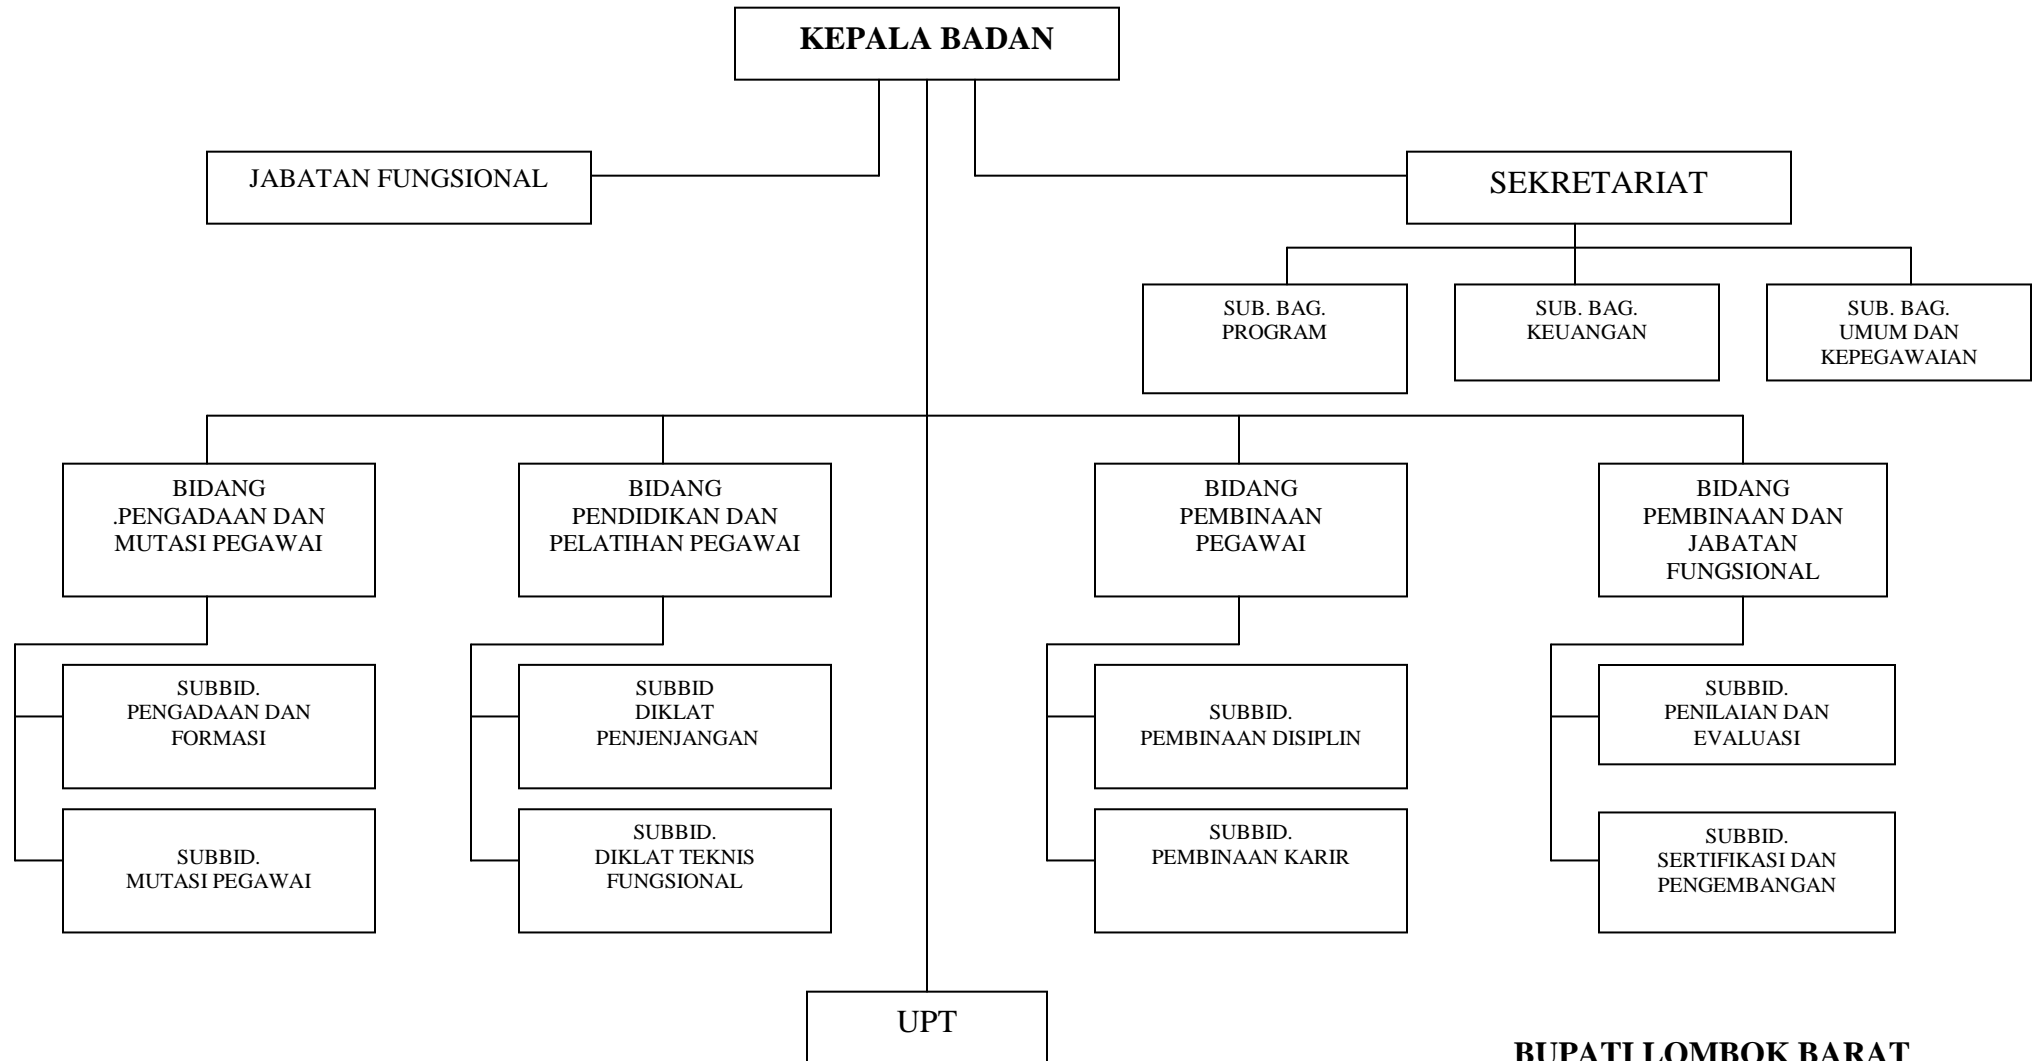

**LAMPIRAN XIX PERATURAN DAERAH KABUPATEN LOMBOK BARAT NOMOR 9 TAHUN 2011
TENTANG ORGANISASI PERANGKAT DAERAH
BAGAN STRUKTUR ORGANISASI BADAN PERENCANAAN PEMBANGUNAN DAERAH**

BUPATI LOMBOK BARAT

TTD

H. ZAINI ARONY

**LAMPIRAN XX PERATURAN DAERAH KABUPATEN LOMBOK BARAT NOMOR 9 TAHUN 2011
TENTANG ORGANISASI PERANGKAT DAERAH
BAGAN STRUKTUR ORGANISASI BADAN KEPEGAWAIAN DAERAH**

**BUPATI LOMBOK BARAT
TTD
H. ZAINI ARONY**