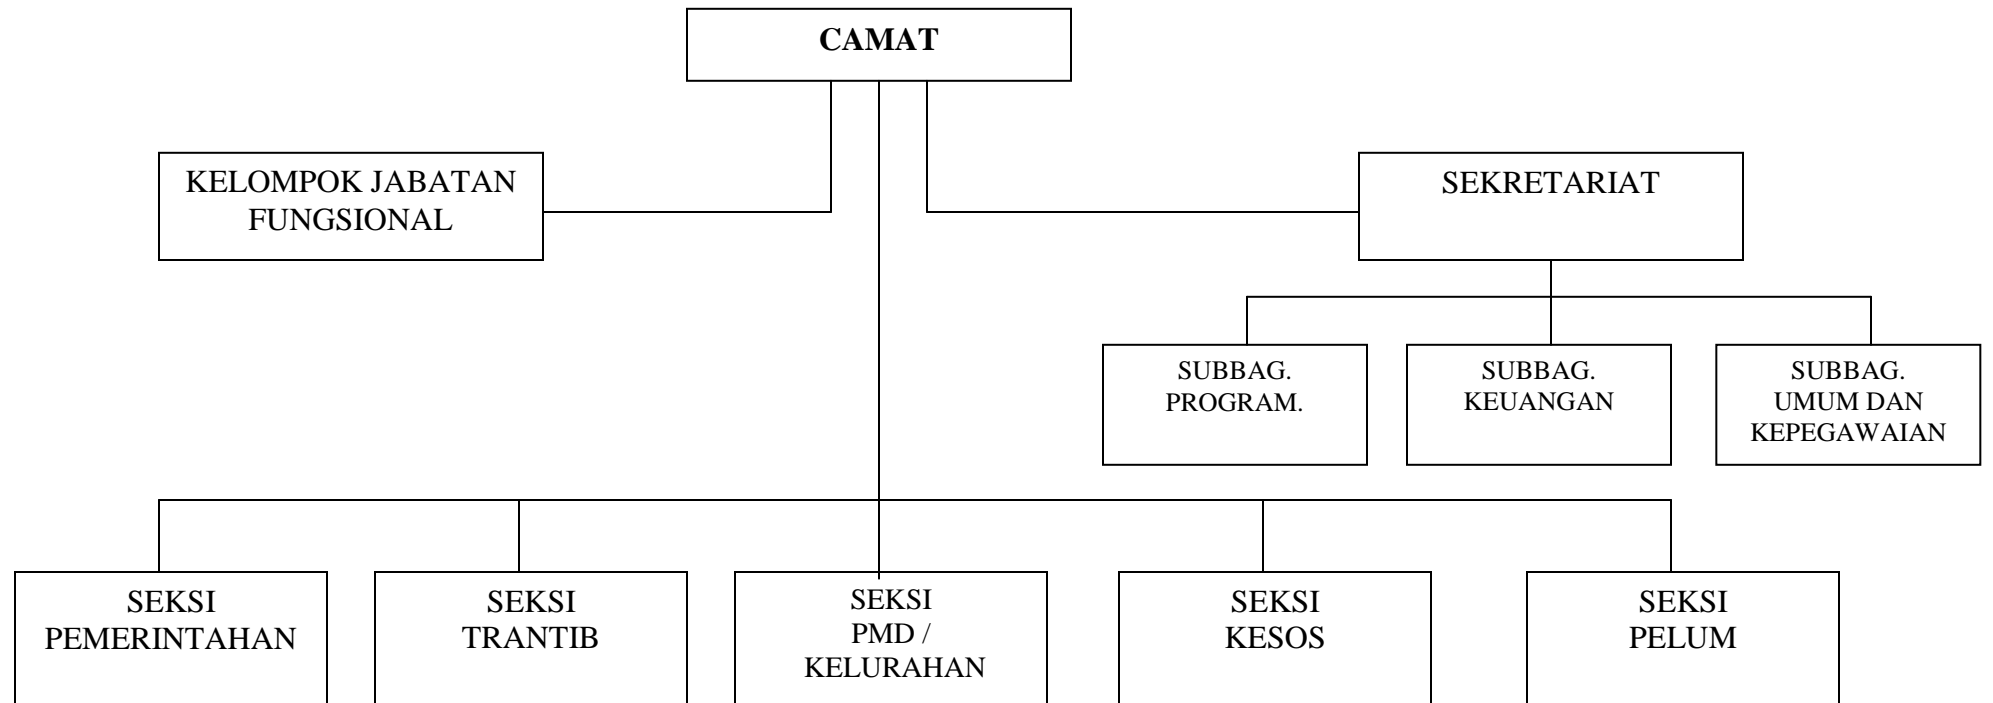

**LAMPIRAN XXXIII PERATURAN DAERAH KABUPATEN LOMBOK BARAT NOMOR 9 TAHUN 2011
TENTANG ORGANISASI PERANGKAT DAERAH
BAGAN STRUKTUR ORGANISASI KECAMATAN**

**BUPATI LOMBOK BARAT
TTD
H. ZAINI ARONY**