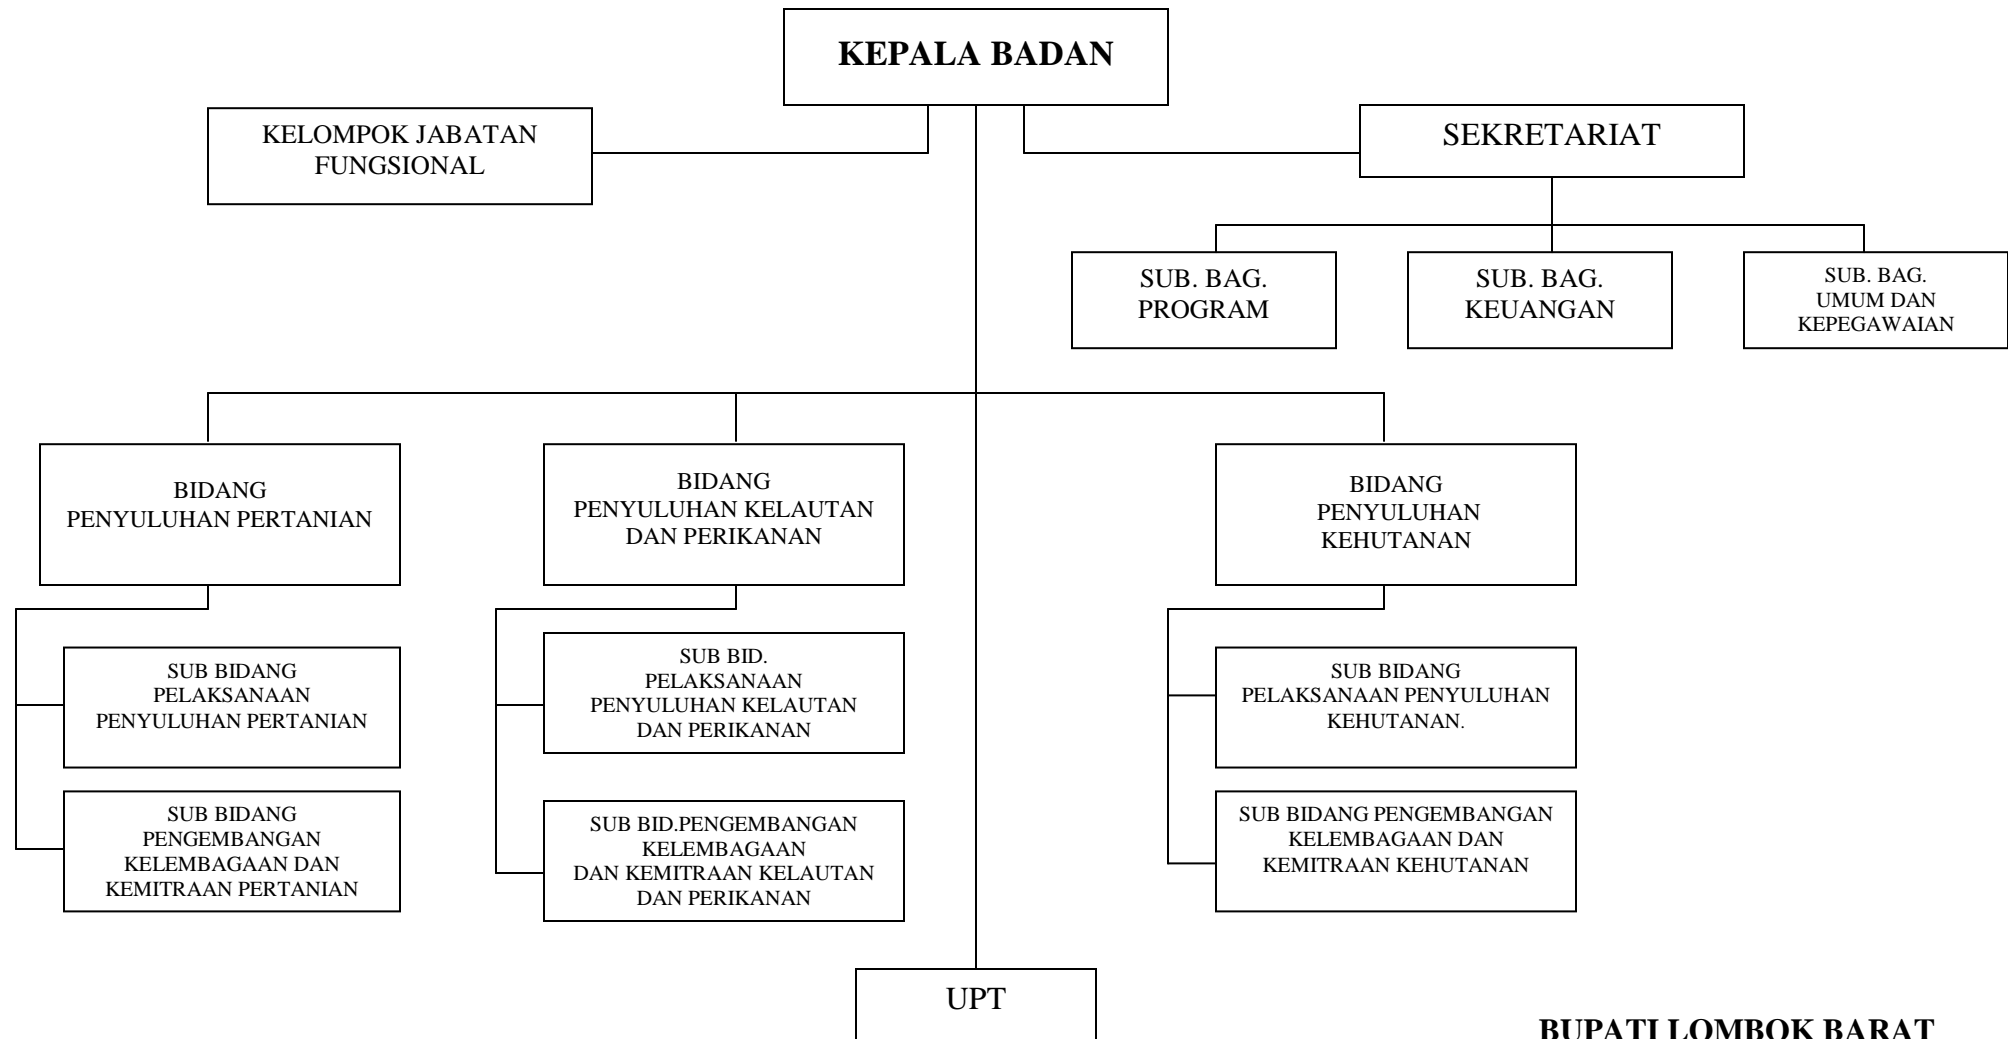

**LAMPIRAN XXXI PERATURAN DAERAH KABUPATEN LOMBOK BARAT NOMOR 9 TAHUN 2011
TENTANG ORGANISASI PERANGKAT DAERAH
BAGAN STRUKTUR ORGANISASI BADAN PELAKSANA PENYULUHAN**

**BUPATI LOMBOK BARAT
TTD
H. ZAINI ARONY**