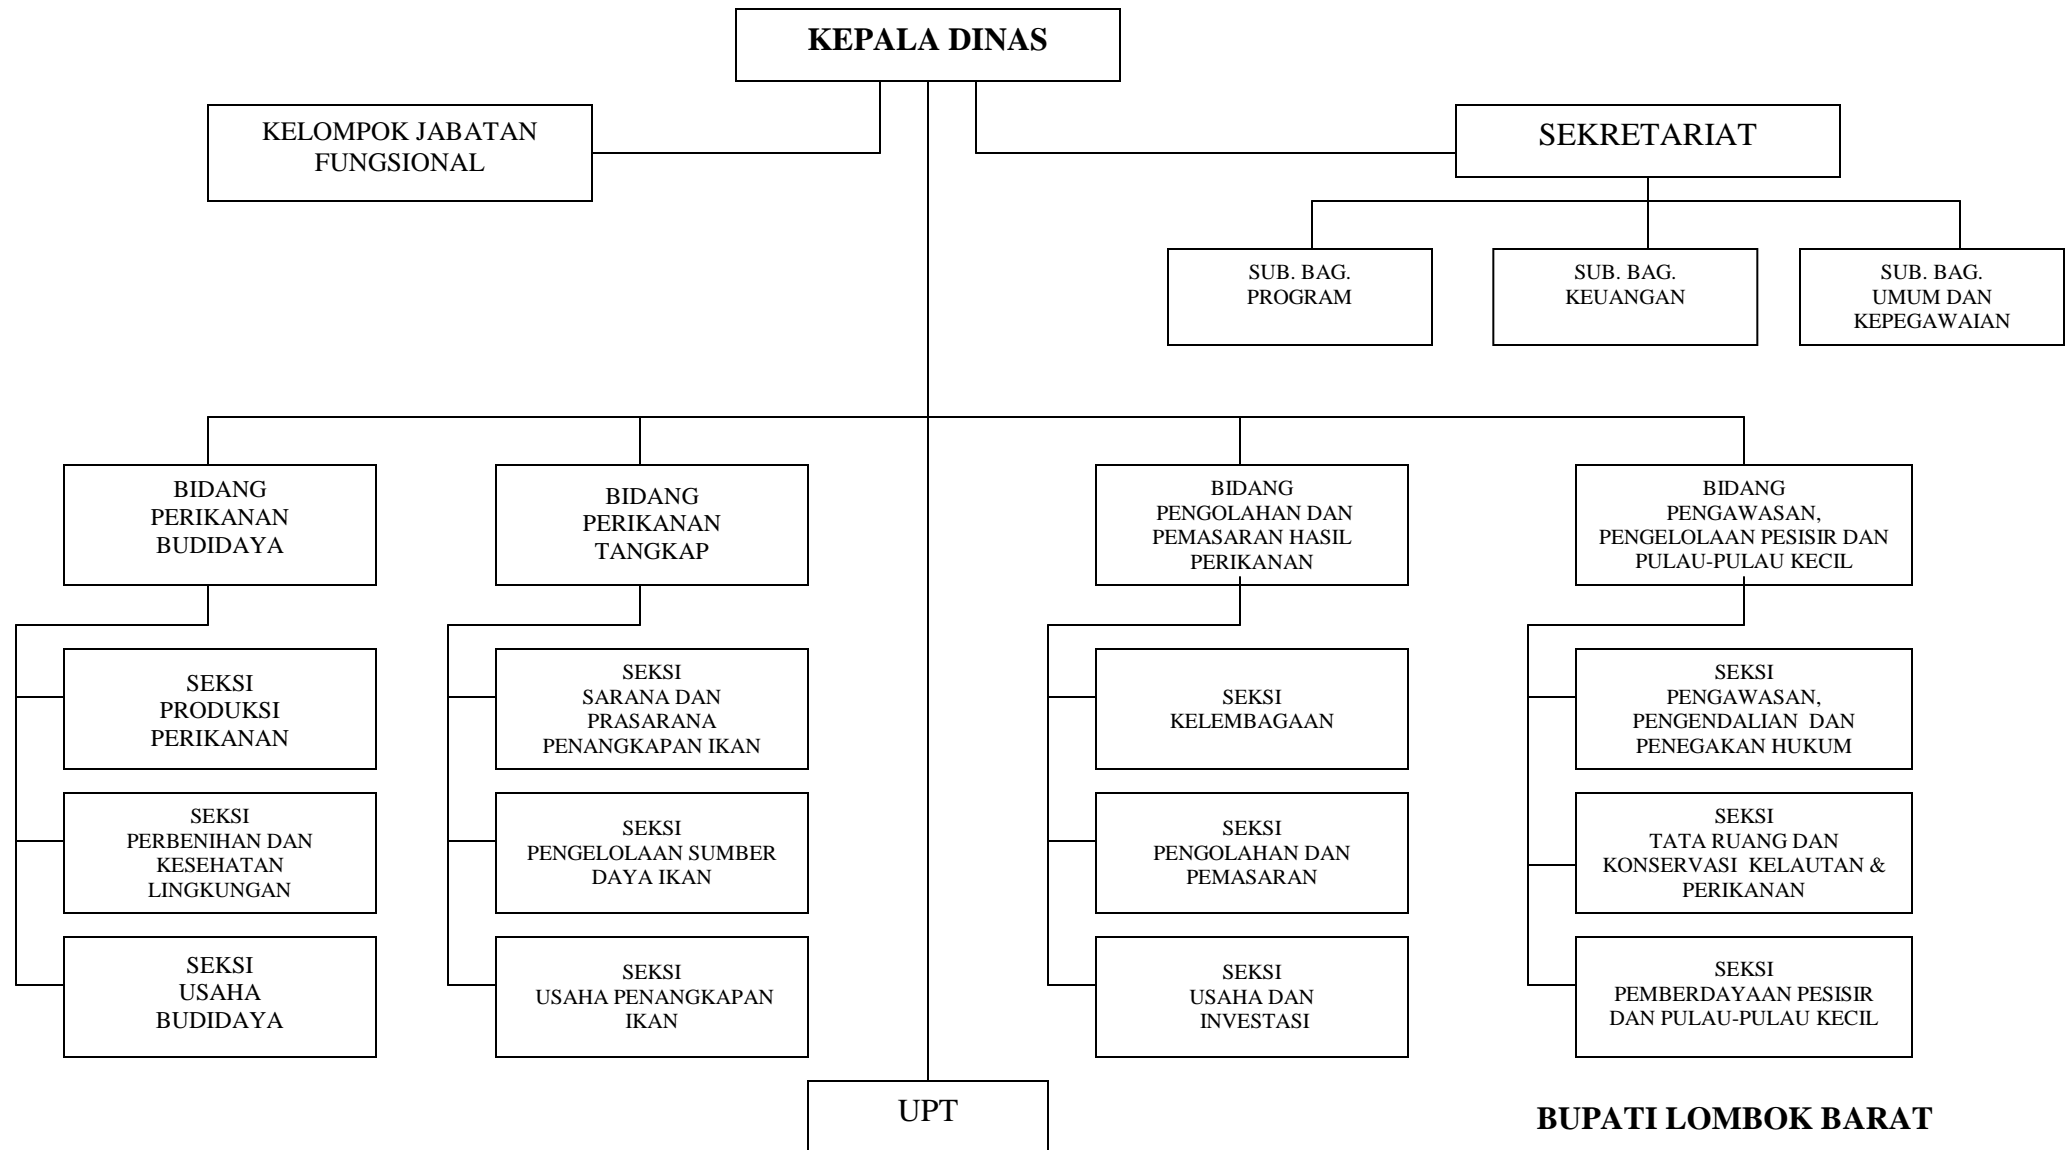

**LAMPIRAN XIV PERATURAN DAERAH KABUPATEN LOMBOK BARAT NOMOR 9 TAHUN 2011
TENTANG ORGANISASI PERANGKAT DAERAH
BAGAN STRUKTUR ORGANISASI DINAS KELAUTAN DAN PERIKANAN**

**BUPATI LOMBOK BARAT
TTD
H. ZAINI ARONY**