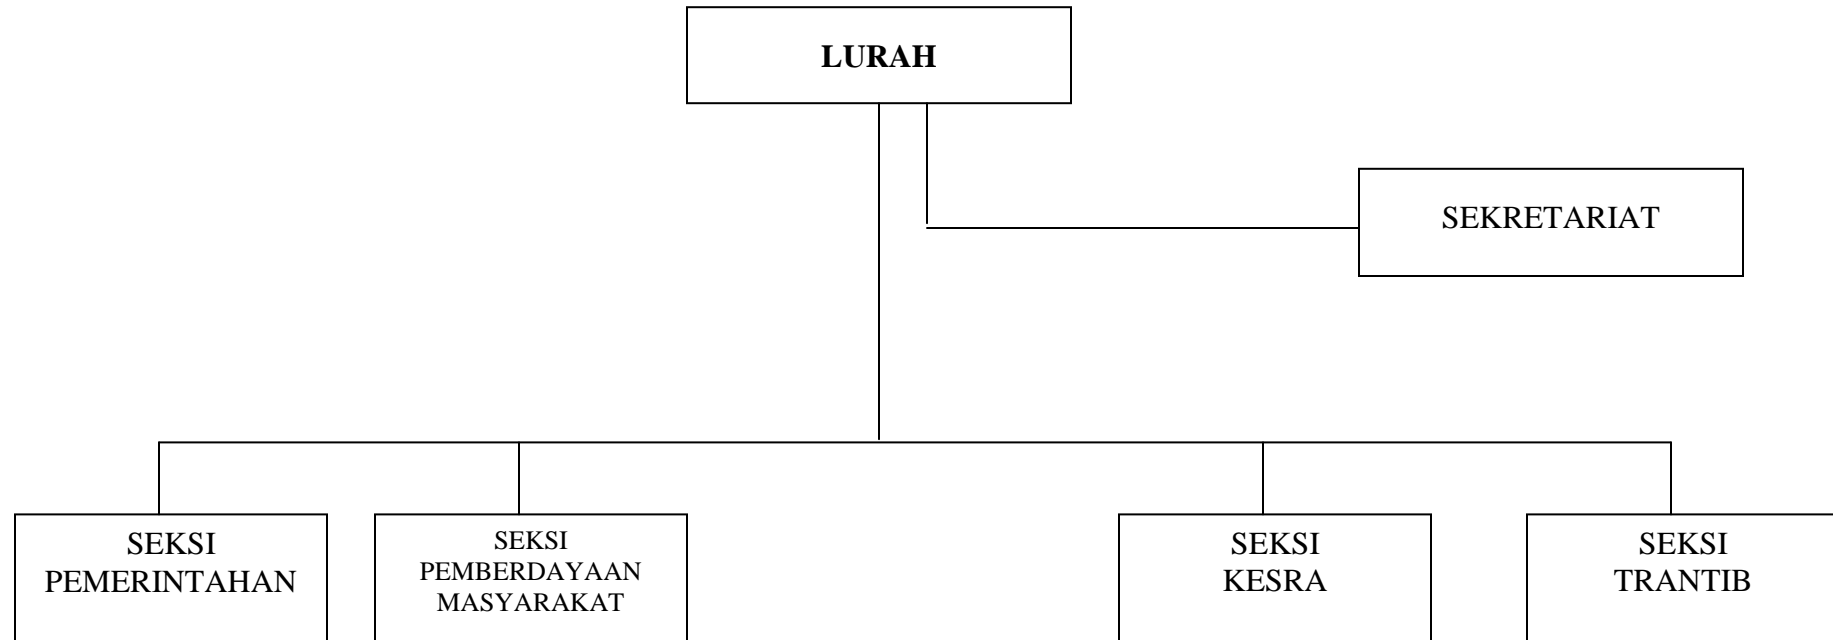

**LAMPIRAN XXXIV PERATURAN DAERAH KABUPATEN LOMBOK BARAT NOMOR 9 TAHUN 2011
TENTANG ORGANISASI PERANGKAT DAERAH
BAGAN STRUKTUR ORGANISASI KELURAHAN**

**BUPATI LOMBOK BARAT
TTD
H. ZAINI ARONY**