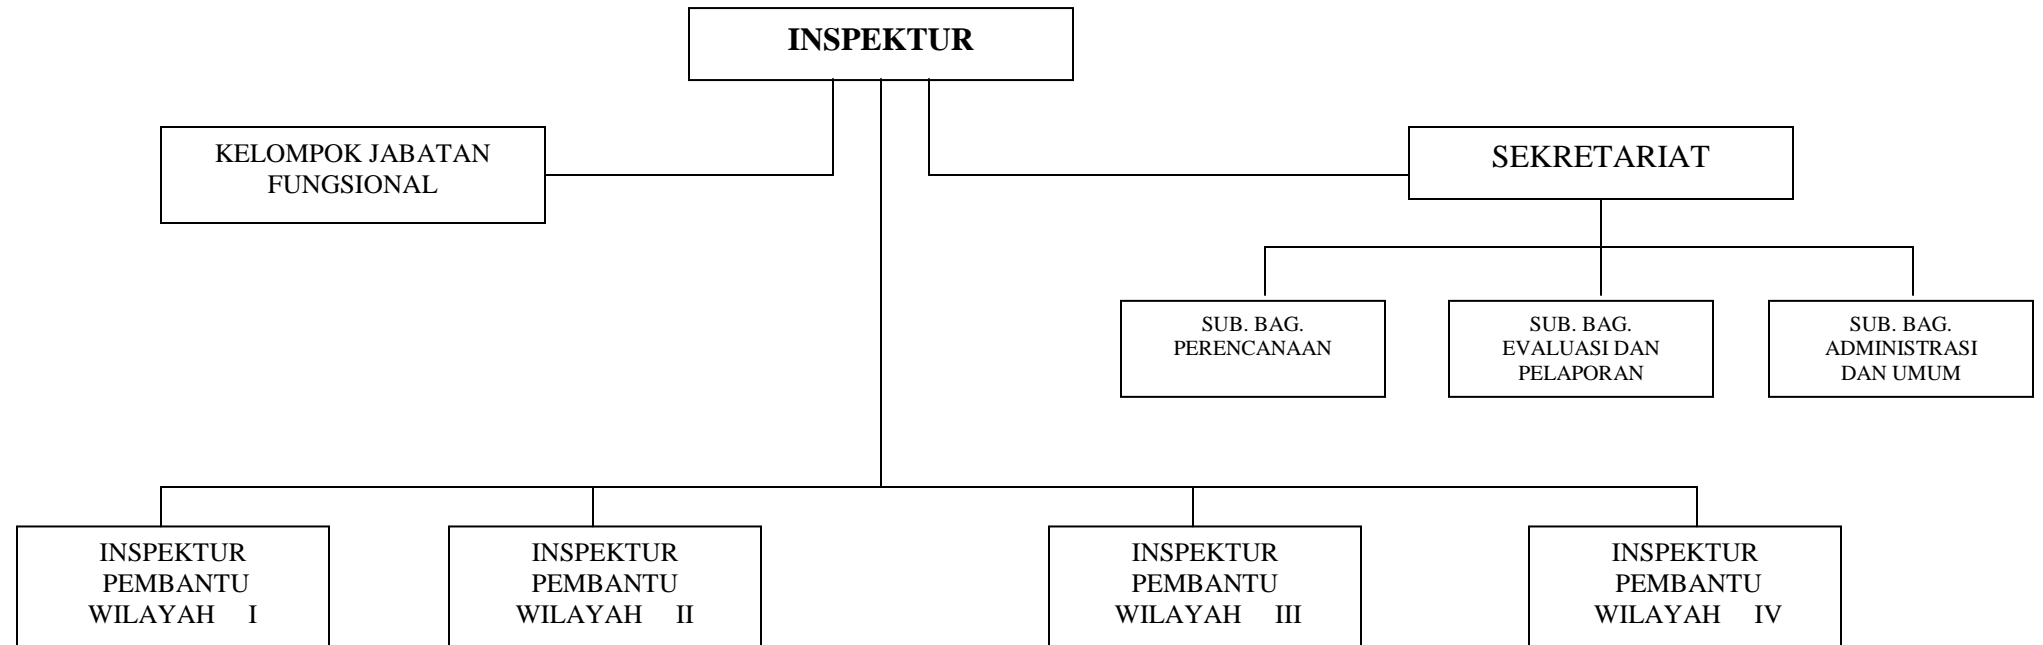

**LAMPIRAN XVIII PERATURAN DAERAH KABUPATEN LOMBOK BARAT NOMOR 9 TAHUN 2011
TENTANG ORGANISASI PERANGKAT DAERAH
BAGAN STRUKTUR ORGANISASI INSPEKTORAT KABUPATEN**

**BUPATI LOMBOK BARAT
TTD
H. ZAINI ARONY**