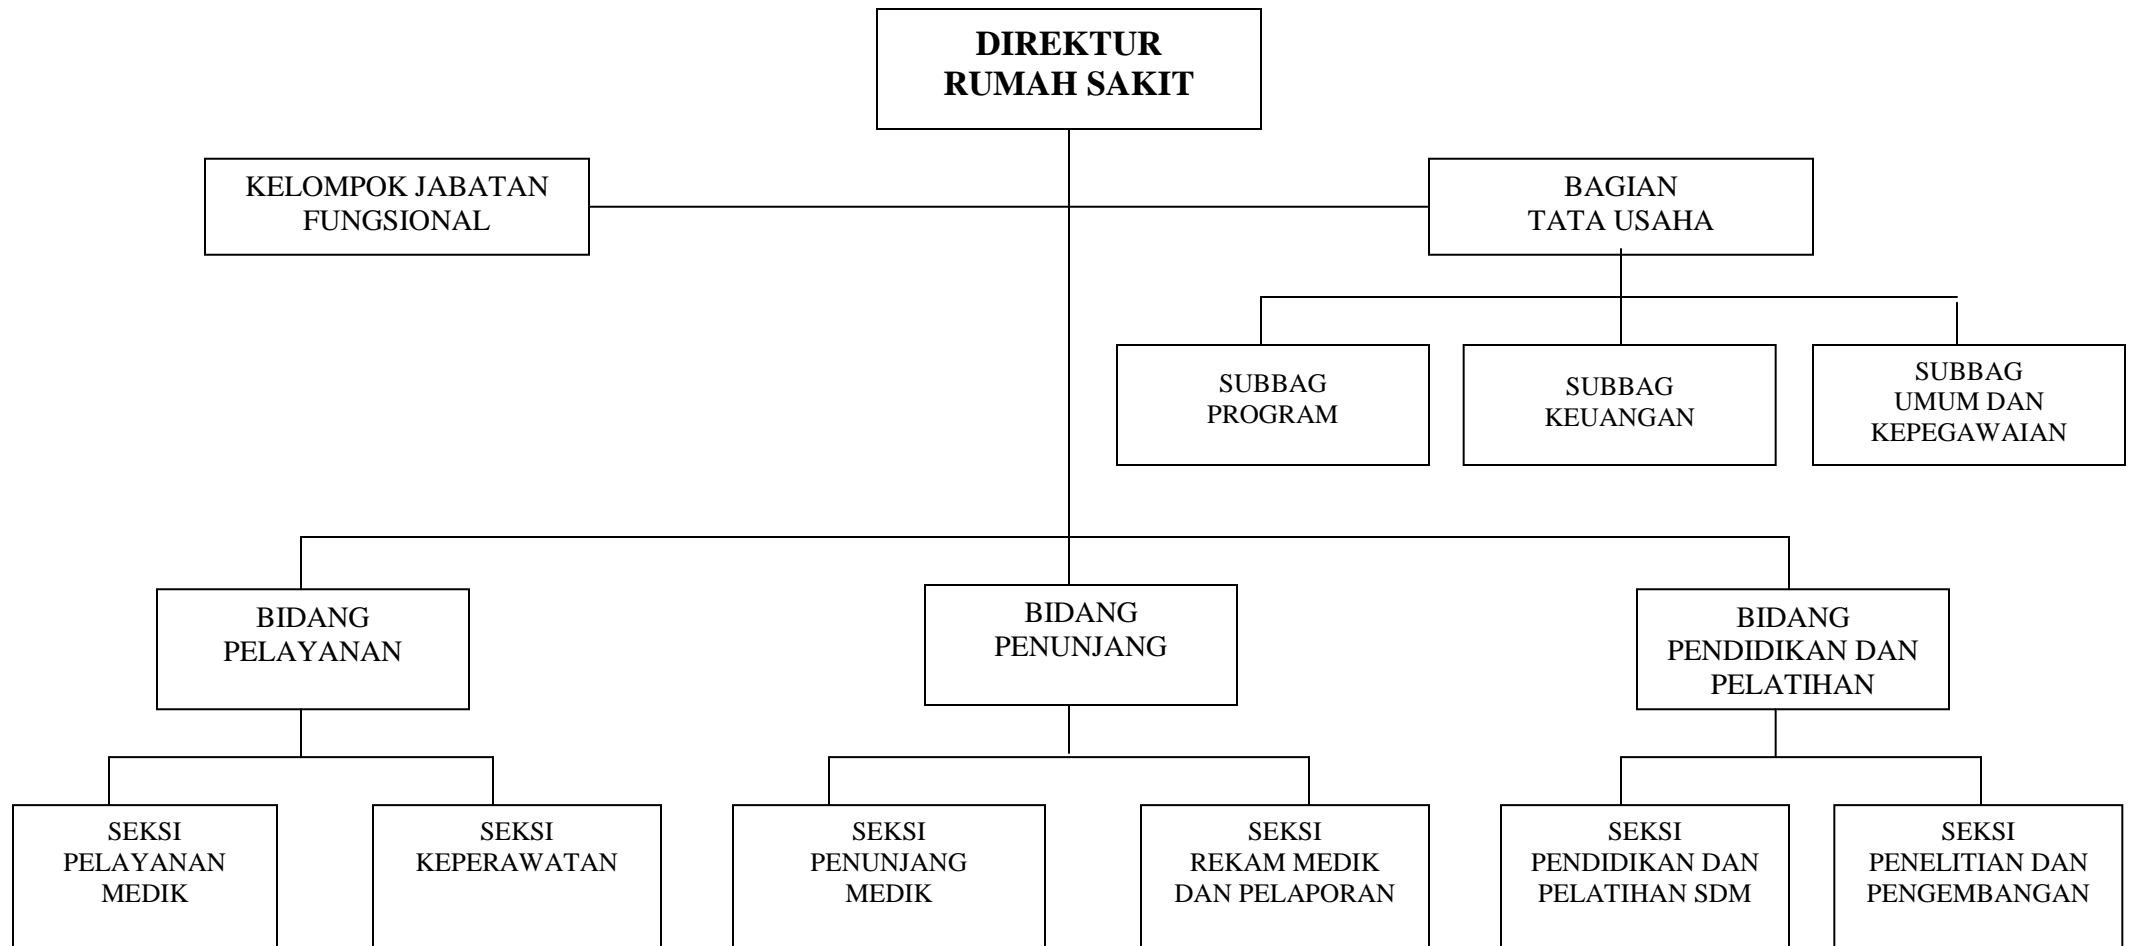

**LAMPIRAN XXX PERATURAN DAERAH KABUPATEN LOMBOK BARAT NOMOR 9 TAHUN 2011
TENTANG ORGANISASI PERANGKAT DAERAH
BAGAN STRUKTUR ORGANISASI RUMAH SAKIT UMUM DAERAH**

**BUPATI LOMBOK BARAT
TTD
H. ZAINI ARONY**