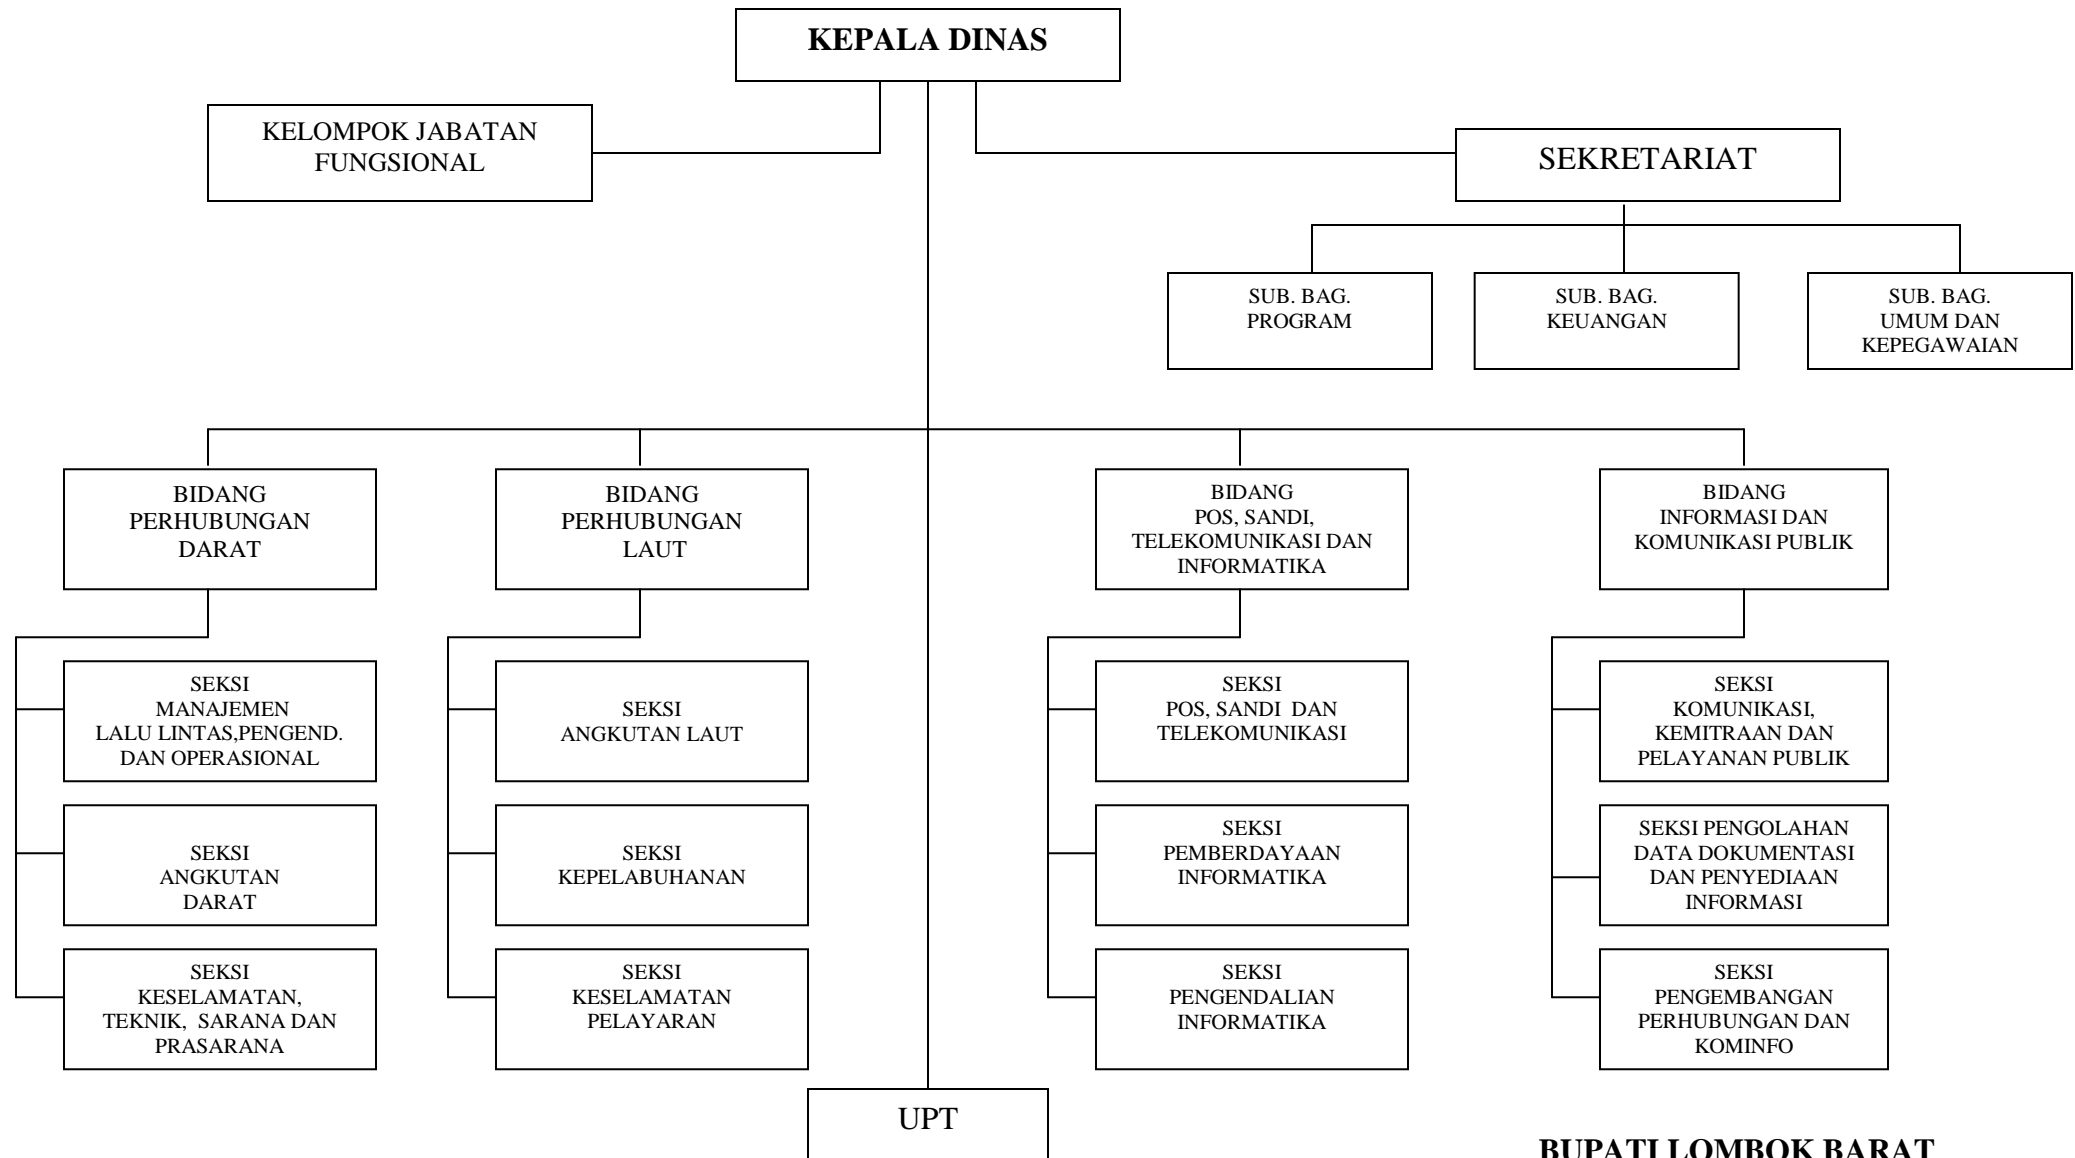

BUPATI LOMBOK BARAT

TTD

H. ZAINI ARONY

**LAMPIRAN IV PERATURAN DAERAH KABUPATEN LOMBOK BARAT NOMOR 9 TAHUN 2011
TENTANG ORGANISASI PERANGKAT DAERAH
BAGAN STRUKTUR ORGANISASI DINAS KESEHATAN**

**BUPATI LOMBOK BARAT
TTD
H. ZAINI ARONY**

**LAMPIRAN V PERATURAN DAERAH KABUPATEN LOMBOK BARAT NOMOR 9 TAHUN 2011
TENTANG ORGANISASI PERANGKAT DAERAH
BAGAN STRUKTUR ORGANISASI DINAS SOSIAL, TENAGA KERJA DAN TRANSMIGRASI**

BUPATI LOMBOK BARAT

TTD

H. ZAINI ARONY

**LAMPIRAN VI PERATURAN DAERAH KABUPATEN LOMBOK BARAT NOMOR 9 TAHUN 2011
TENTANG ORGANISASI PERANGKAT DAERAH
BAGAN STRUKTUR ORGANISASI DINAS PERHUBUNGAN KOMUNIKASI DAN INFORMATIKA**

BUPATI LOMBOK BARAT