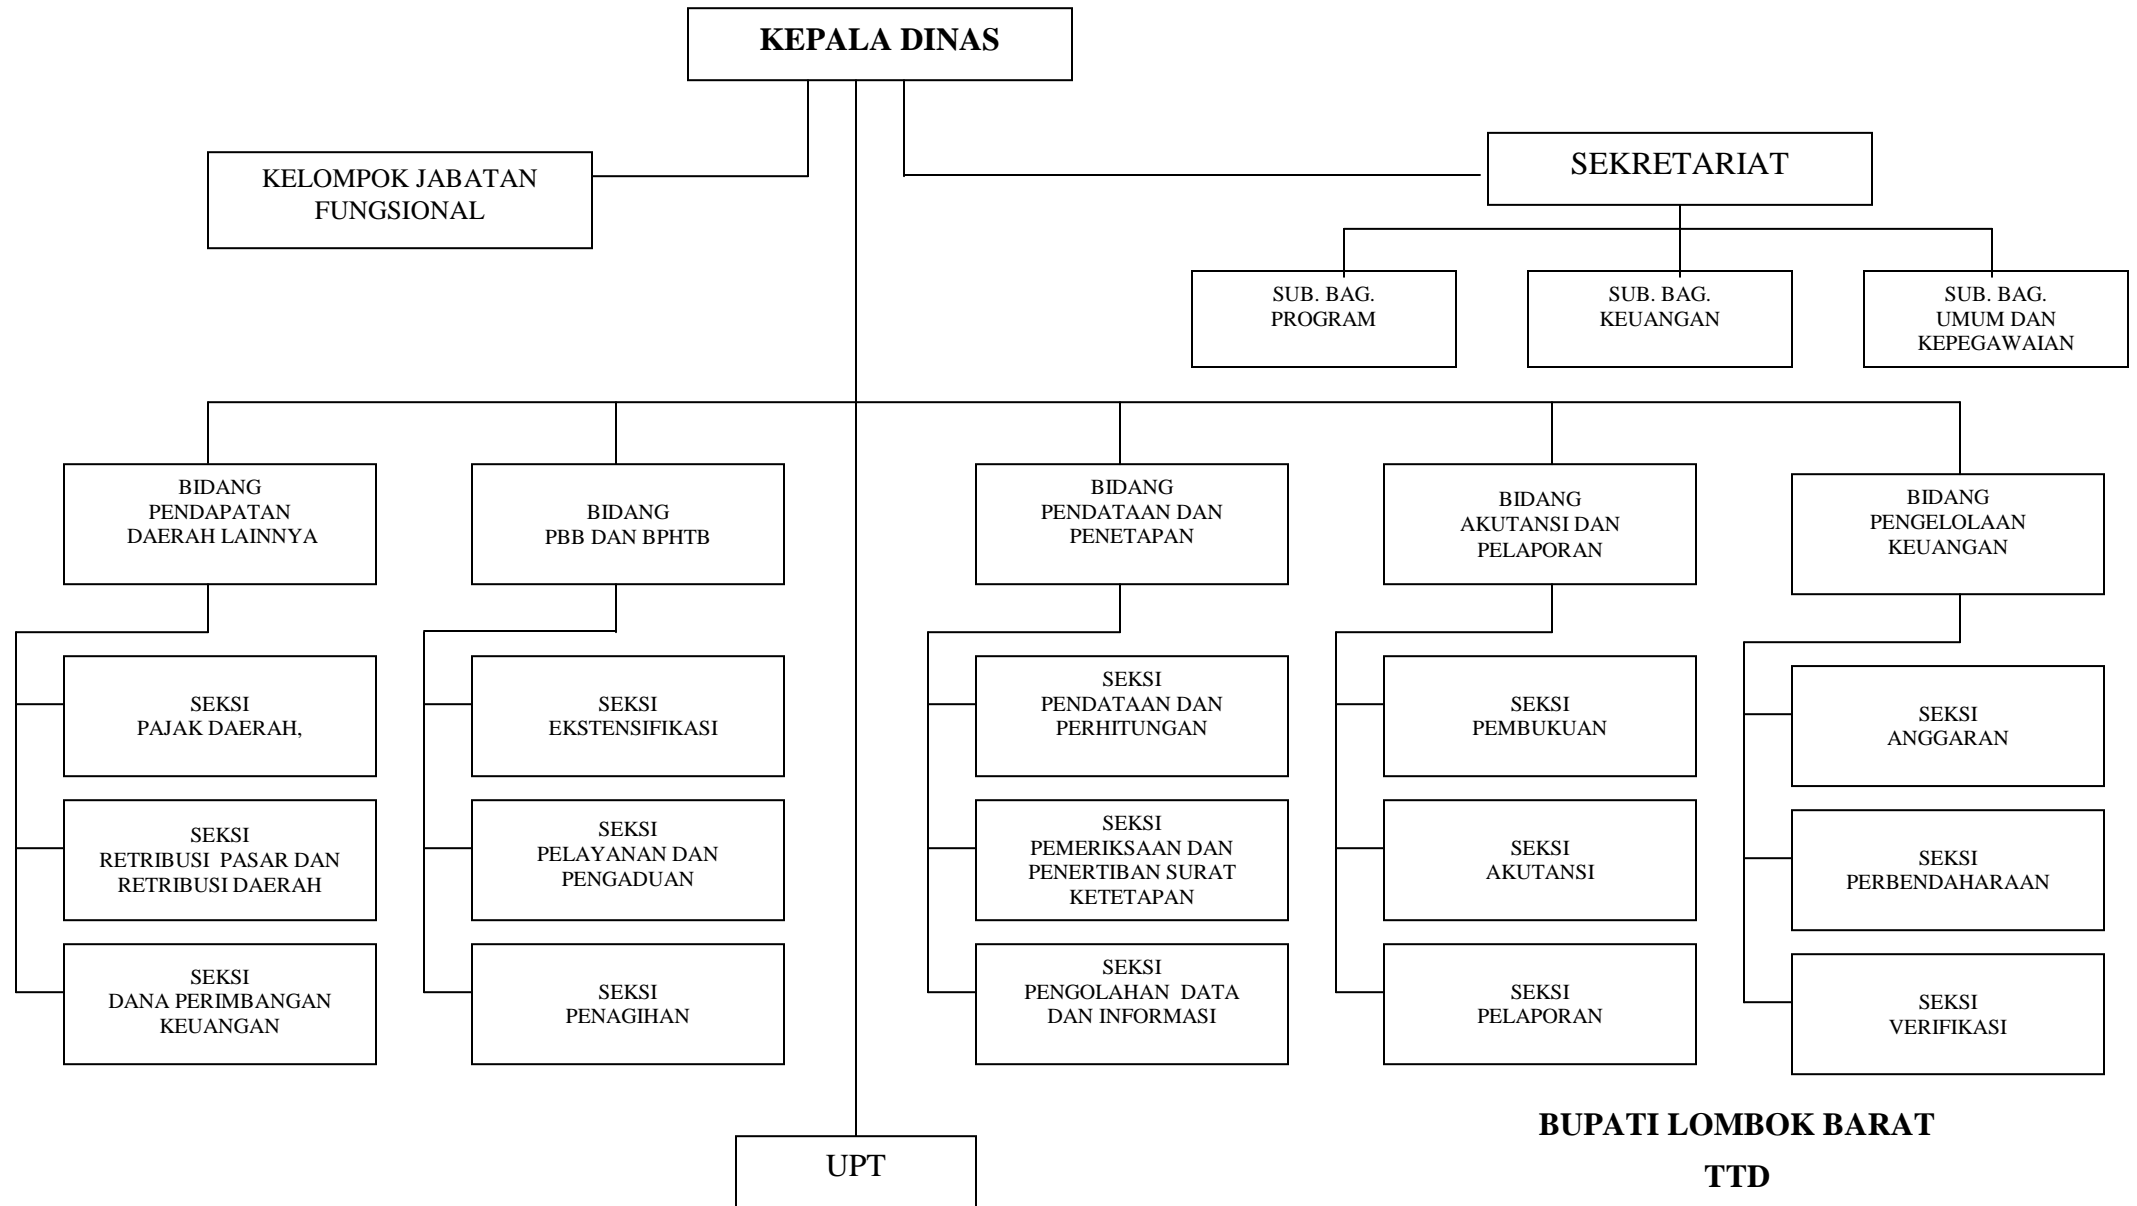

**LAMPIRAN XVI PERATURAN DAERAH KABUPATEN LOMBOK BARAT NOMOR 9 TAHUN 2011
TENTANG ORGANISASI PERANGKAT DAERAH
BAGAN STRUKTUR ORGANISASI DINAS PENDAPATAN DAN PENGELOLAAN KEUANGAN DAERAH**

**BUPATI LOMBOK BARAT
TTD
H. ZAINI ARONY**