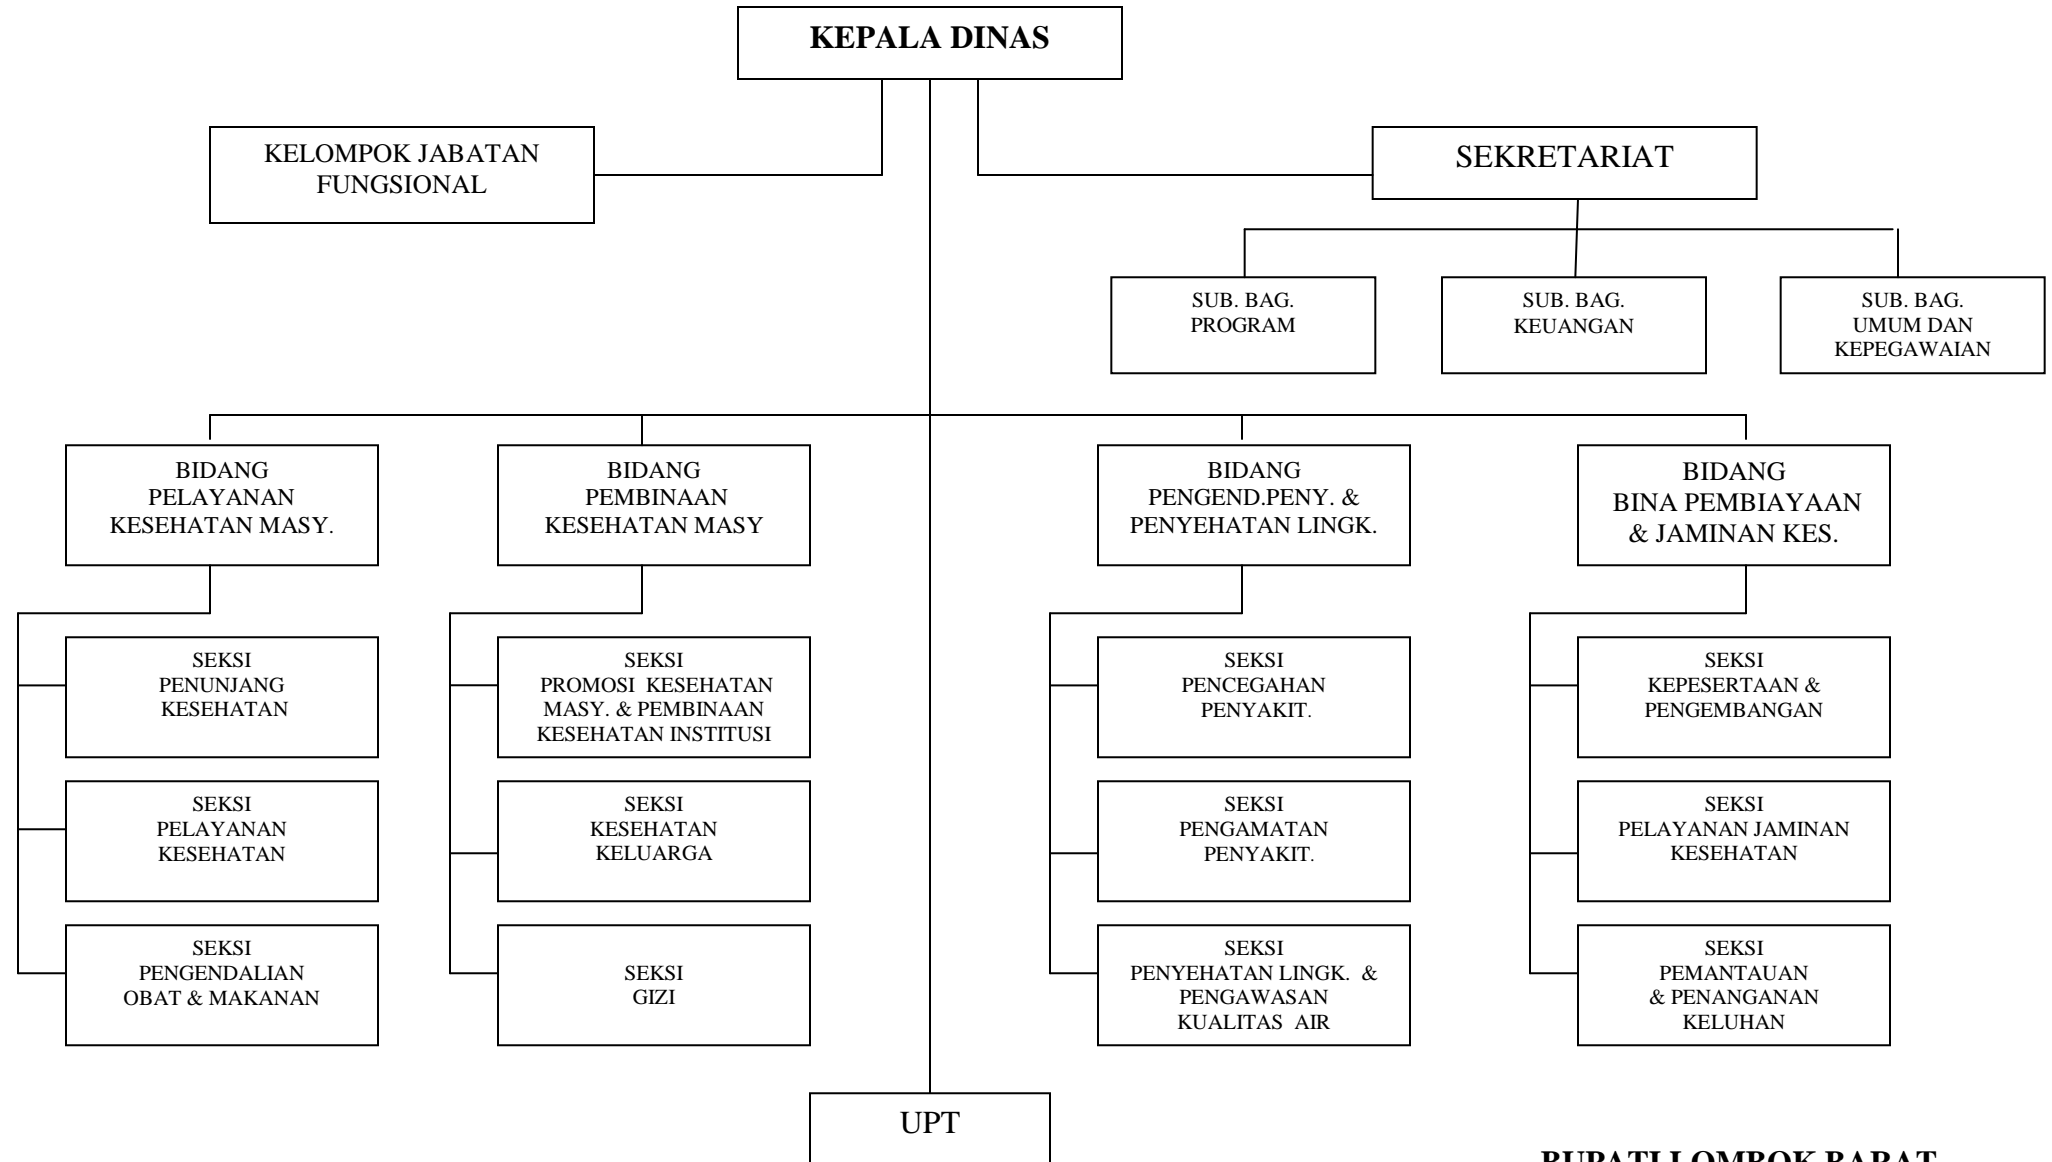

**LAMPIRAN I PERATURAN DAERAH KABUPATEN LOMBOK BARAT NOMOR 9 TAHUN 2011
TENTANG ORGANISASI PERANGKAT DAERAH
BAGAN STRUKTUR ORGANISASI SEKRETARIAT DAERAH**

BUPATI LOMBOK BARAT

TTD

H. ZAINI ARONY

**LAMPIRAN II PERATURAN DAERAH KABUPATEN LOMBOK BARAT NOMOR 9 TAHUN 2011
TENTANG ORGANISASI PERANGKAT DAERAH
BAGAN STRUKTUR ORGANISASI SEKRETARIAT DPRD**

**BUPATI LOMBOK BARAT
TTD
H. ZAINI ARONY**

**LAMPIRAN III PERATURAN DAERAH KABUPATEN LOMBOK BARAT NOMOR 9 TAHUN 2011
TENTANG ORGANISASI PERANGKAT DAERAH
BAGAN STRUKTUR ORGANISASI DINAS PENDIDIKAN DAN KEBUDAYAAN**

BUPATI LOMBOK BARAT

TTD

H. ZAINI ARONY

**LAMPIRAN IV PERATURAN DAERAH KABUPATEN LOMBOK BARAT NOMOR 9 TAHUN 2011
TENTANG ORGANISASI PERANGKAT DAERAH
BAGAN STRUKTUR ORGANISASI DINAS KESEHATAN**

**BUPATI LOMBOK BARAT
TTD
H. ZAINI ARONY**

**LAMPIRAN V PERATURAN DAERAH KABUPATEN LOMBOK BARAT NOMOR 9 TAHUN 2011
TENTANG ORGANISASI PERANGKAT DAERAH
BAGAN STRUKTUR ORGANISASI DINAS SOSIAL, TENAGA KERJA DAN TRANSMIGRASI**

BUPATI LOMBOK BARAT

TTD