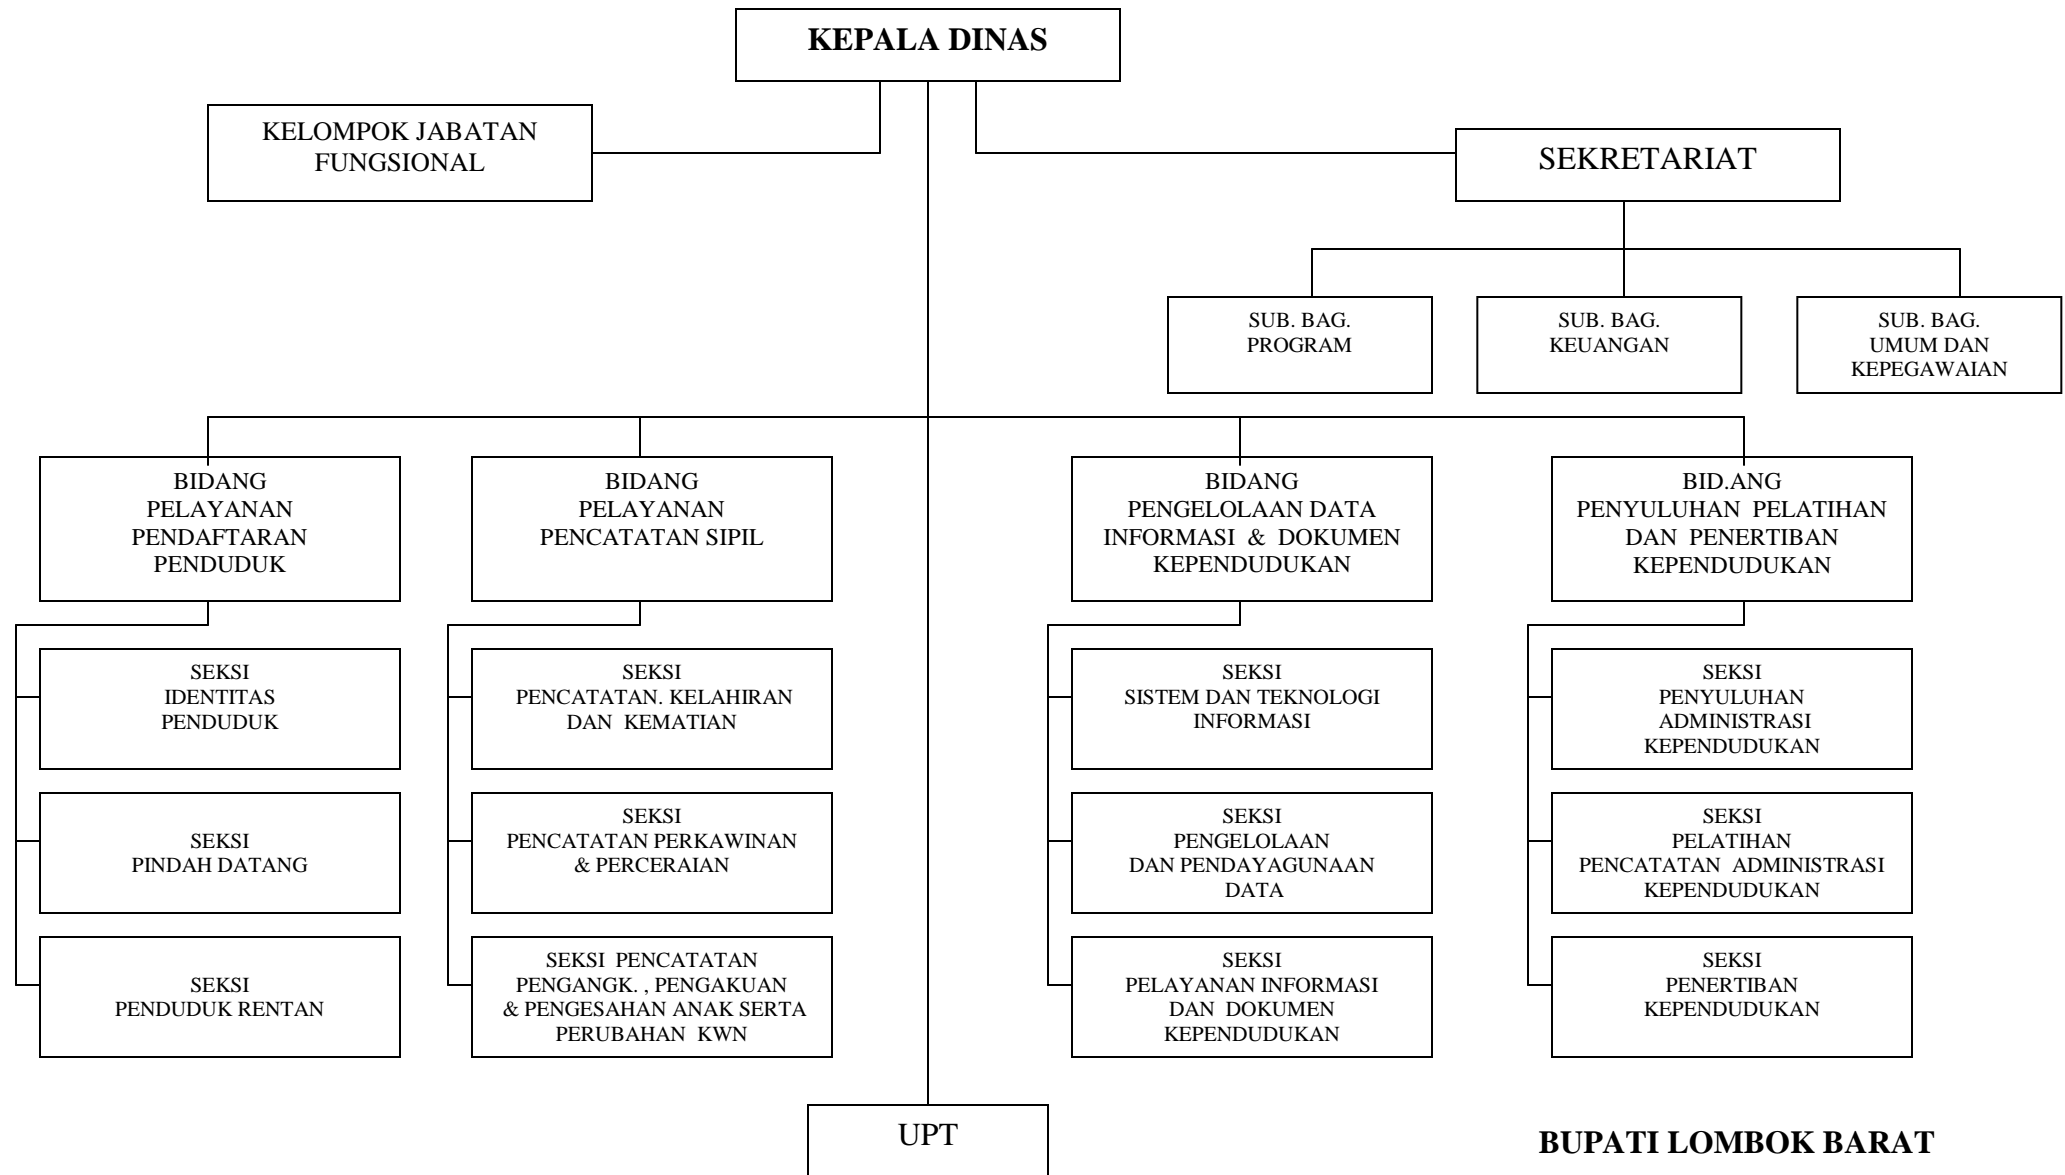

**LAMPIRAN VII PERATURAN DAERAH KABUPATEN LOMBOK BARAT NOMOR 9 TAHUN 2011
TENTANG ORGANISASI PERANGKAT DAERAH
BAGAN STRUKTUR ORGANISASI DINAS KEPENDUDUKAN DAN CATATAN SIPIL**

**BUPATI LOMBOK BARAT
TTD
H. ZAINI ARONY**