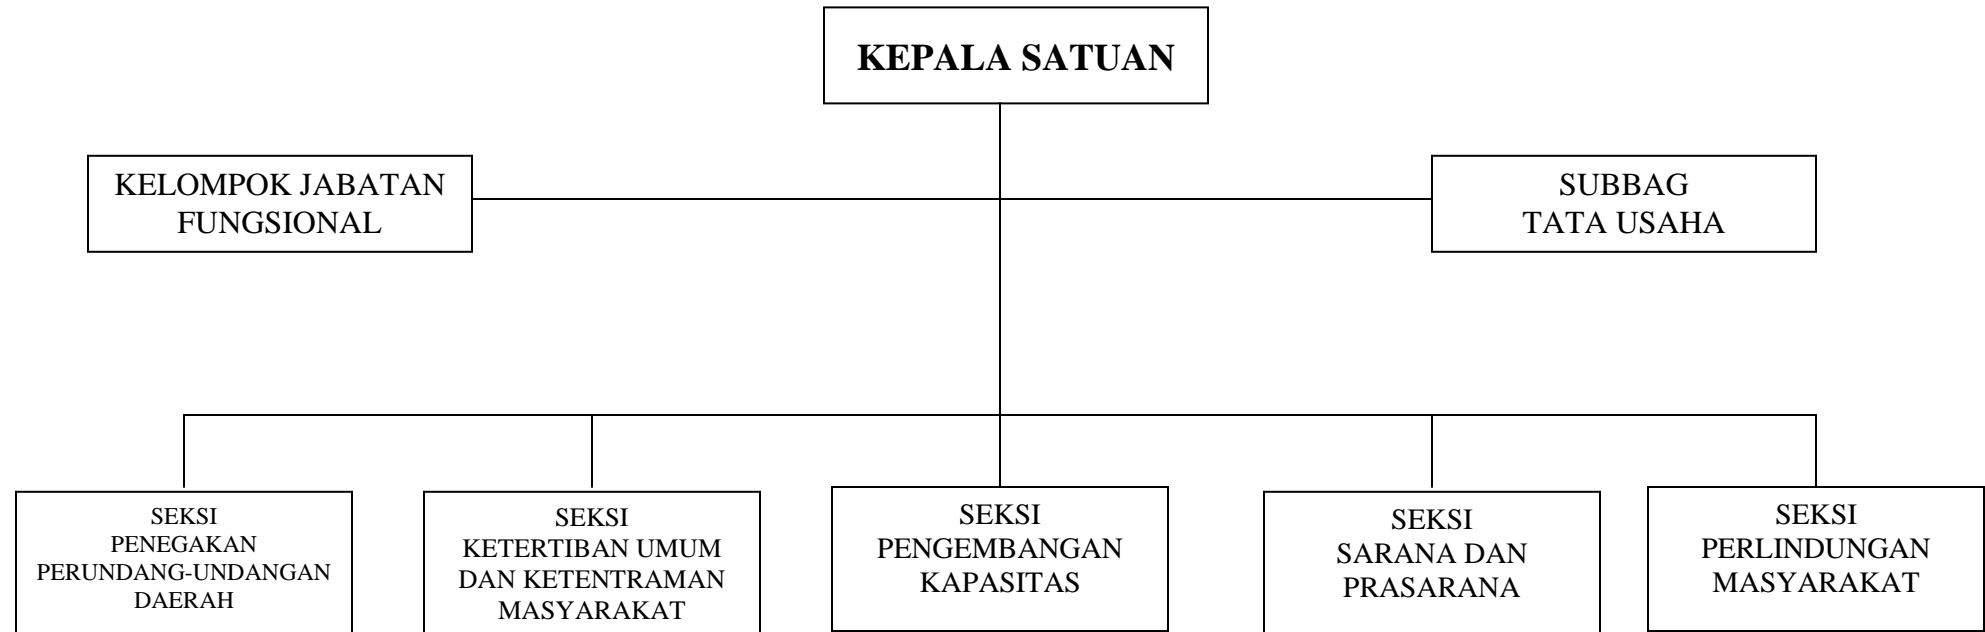

**LAMPIRAN XXVII PERATURAN DAERAH KABUPATEN LOMBOK BARAT NOMOR 9 TAHUN 2011
TENTANG ORGANISASI PERANGKAT DAERAH
BAGAN STRUKTUR ORGANISASI SATUAN POLISI PAMONG PRAJA**

**BUPATI LOMBOK BARAT
TTD
H. ZAINI ARONY**