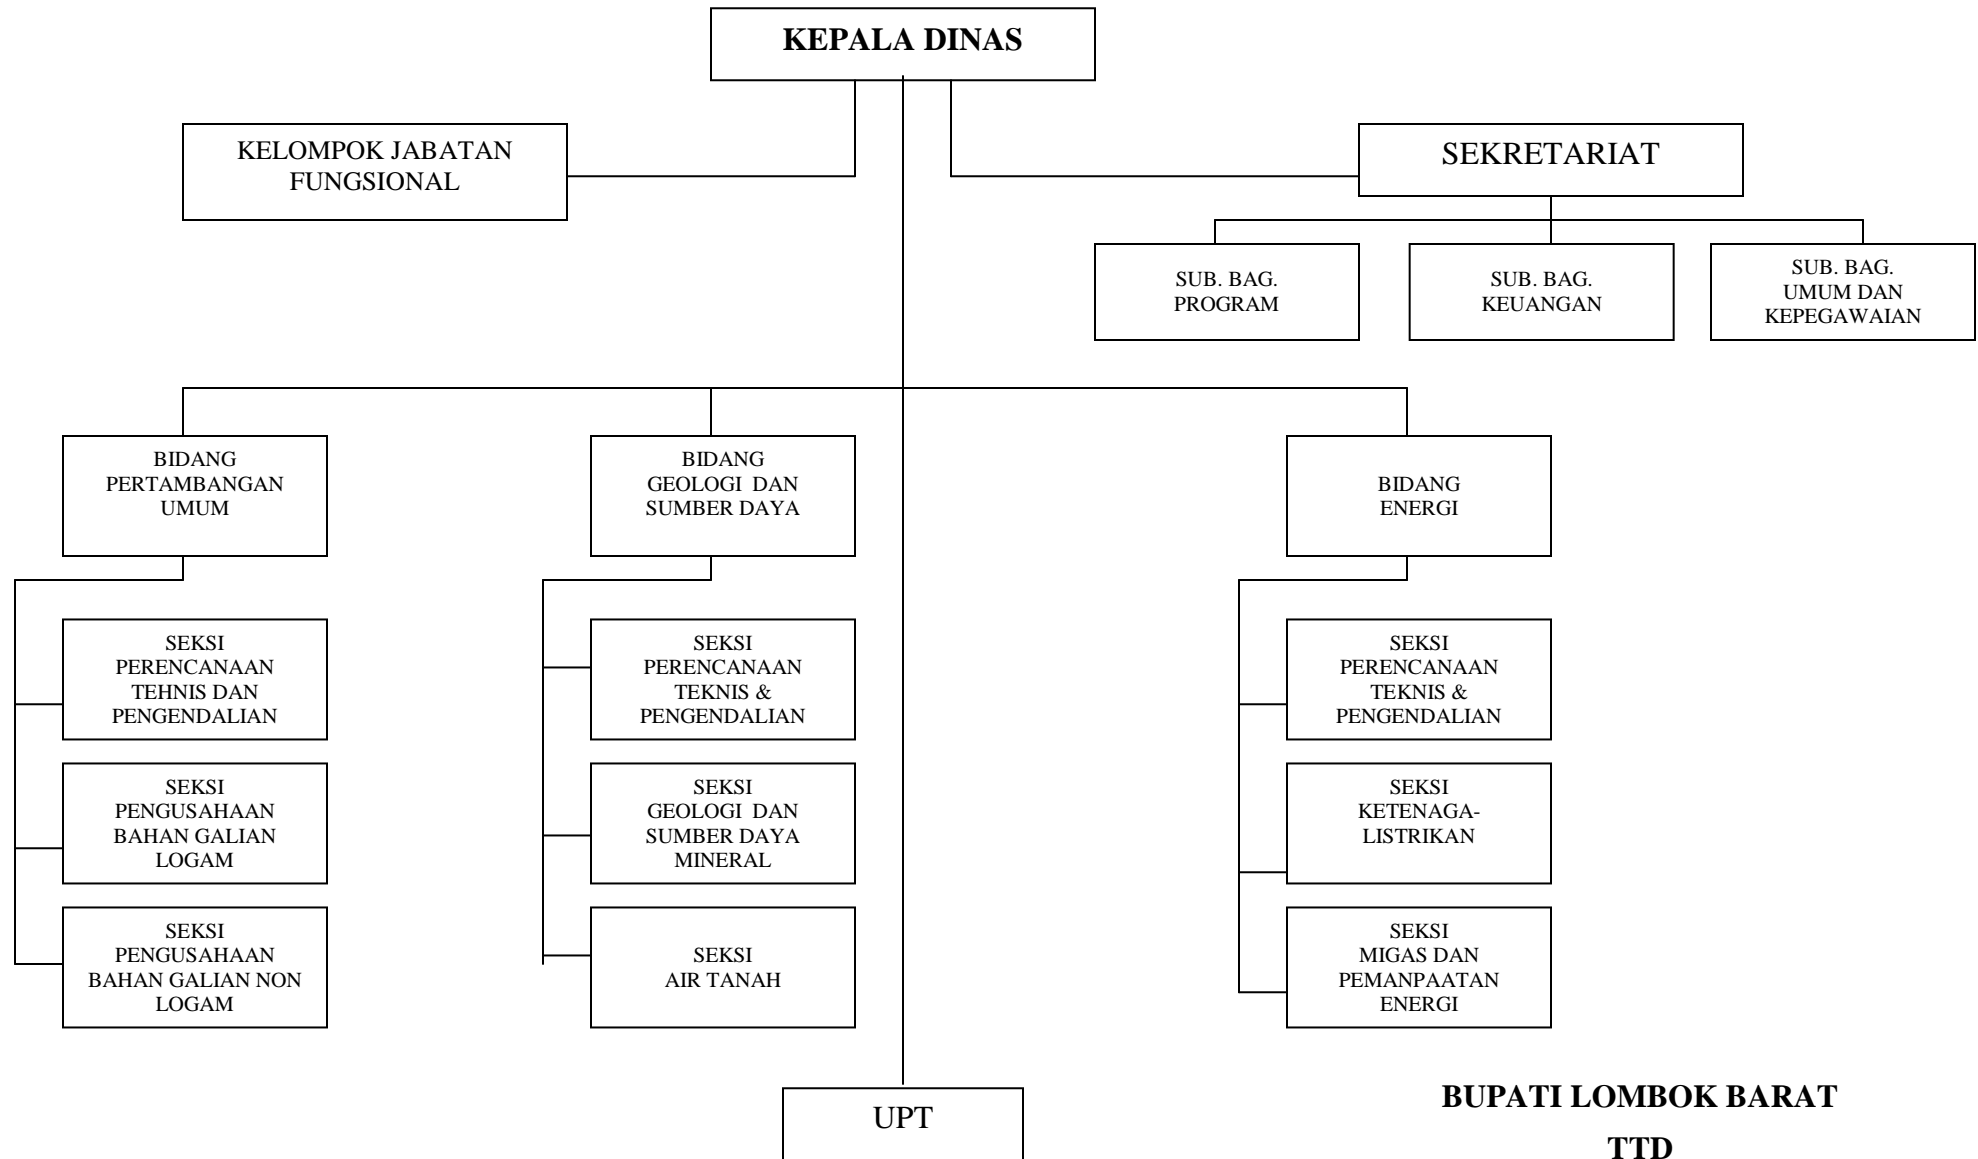

**LAMPIRAN X PERATURAN DAERAH KABUPATEN LOMBOK BARAT NOMOR 9 TAHUN 2011
TENTANG ORGANISASI PERANGKAT DAERAH
BAGAN STRUKTUR ORGANISASI DINAS PERTAMBANGAN DAN ENERGI**

**BUPATI LOMBOK BARAT
TTD
H. ZAINI ARONY**