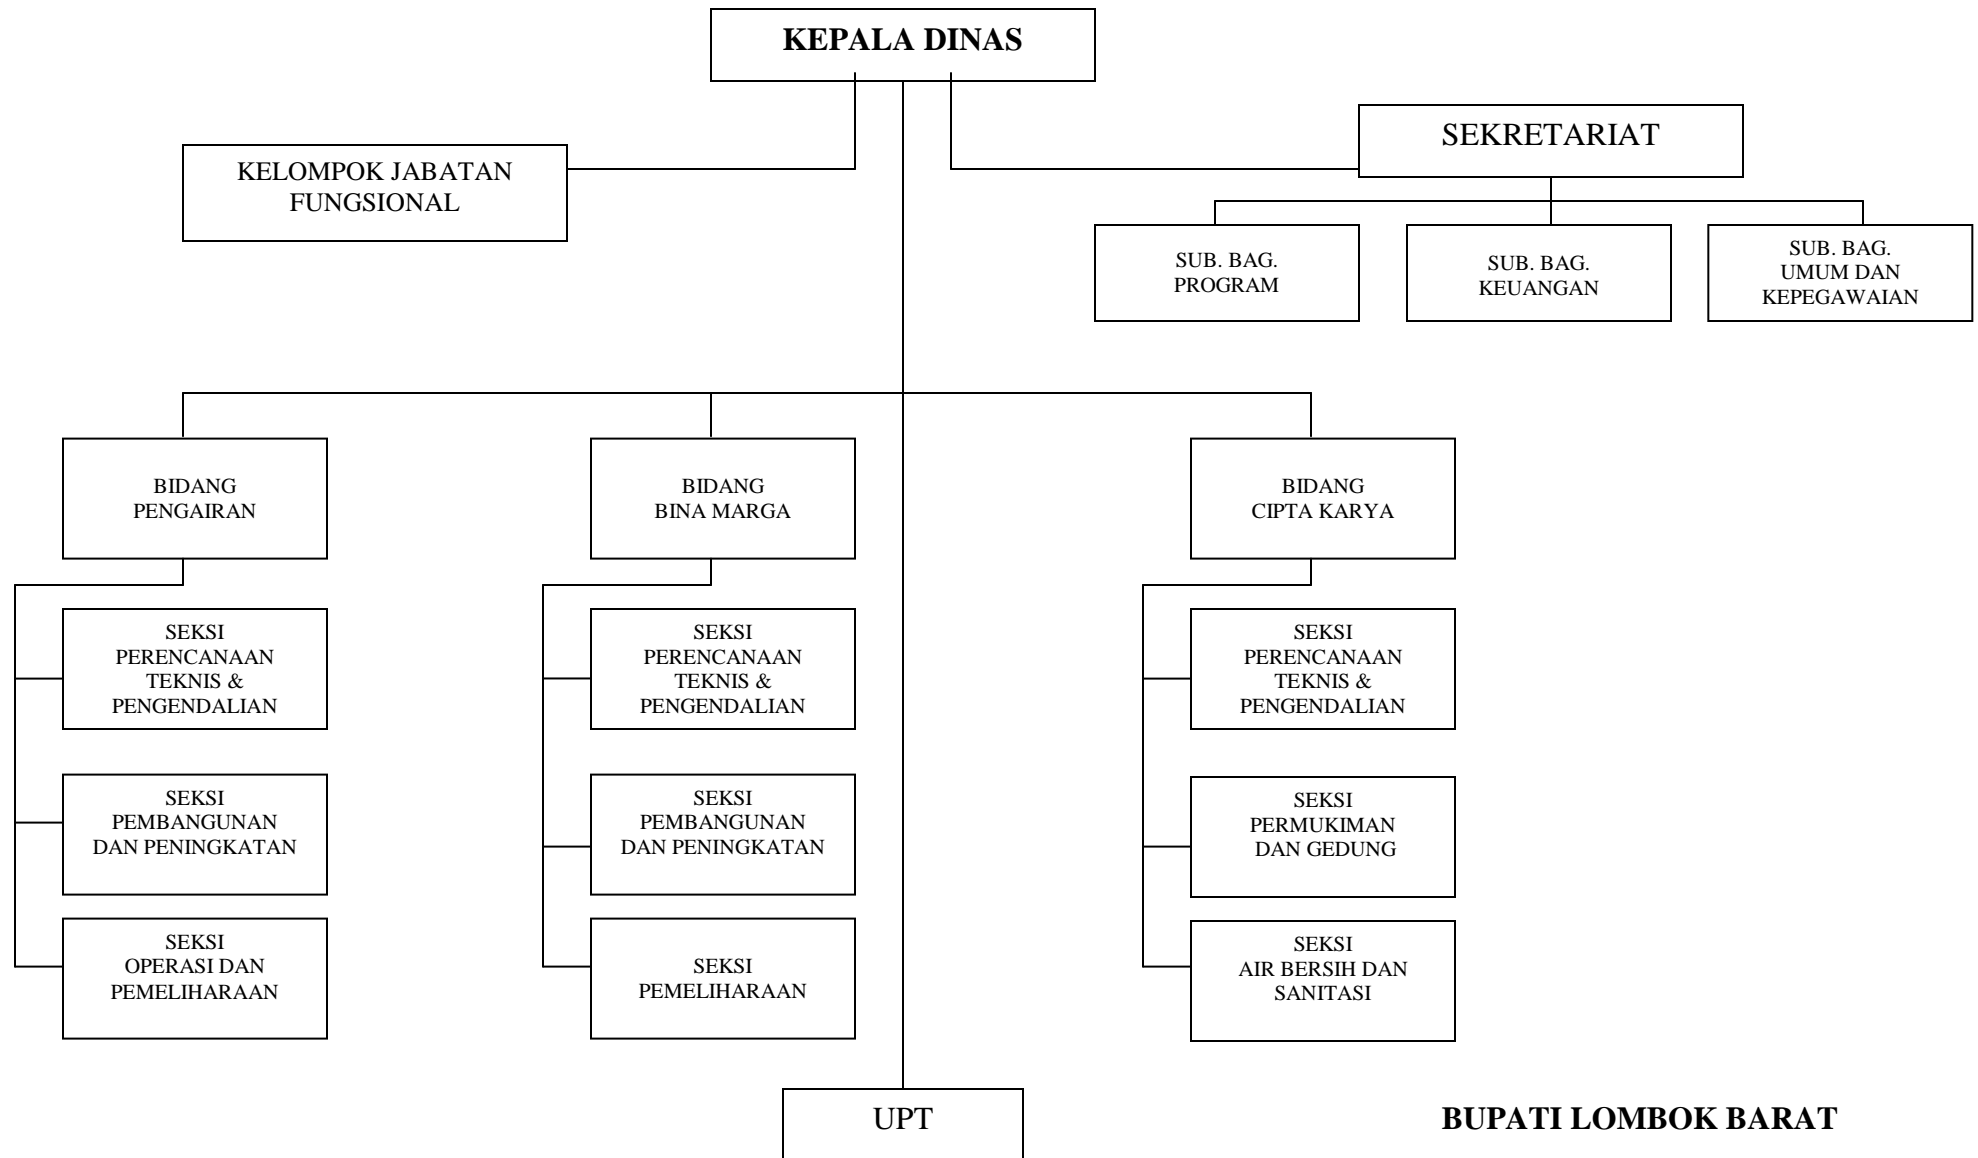

**LAMPIRAN V PERATURAN DAERAH KABUPATEN LOMBOK BARAT NOMOR 9 TAHUN 2011
TENTANG ORGANISASI PERANGKAT DAERAH
BAGAN STRUKTUR ORGANISASI DINAS SOSIAL, TENAGA KERJA DAN TRANSMIGRASI**

BUPATI LOMBOK BARAT

TTD

TTD

H. ZAINI ARONY

**LAMPIRAN VII PERATURAN DAERAH KABUPATEN LOMBOK BARAT NOMOR 9 TAHUN 2011
TENTANG ORGANISASI PERANGKAT DAERAH
BAGAN STRUKTUR ORGANISASI DINAS KEPENDUDUKAN DAN CATATAN SIPIL**

**BUPATI LOMBOK BARAT
TTD
H. ZAINI ARONY**

**LAMPIRAN VIII PERATURAN DAERAH KABUPATEN LOMBOK BARAT NOMOR 9 TAHUN 2011
TENTANG ORGANISASI PERANGKAT DAERAH
BAGAN STRUKTUR ORGANISASI DINAS PARIWISATA**

**BUPATI LOMBOK BARAT
TTD
H. ZAINI ARONY**

**LAMPIRAN IX PERATURAN DAERAH KABUPATEN LOMBOK BARAT NOMOR 9 TAHUN 2011
TENTANG ORGANISASI PERANGKAT DAERAH
BAGAN STRUKTUR ORGANISASI DINAS PEKERJAAN UMUM**