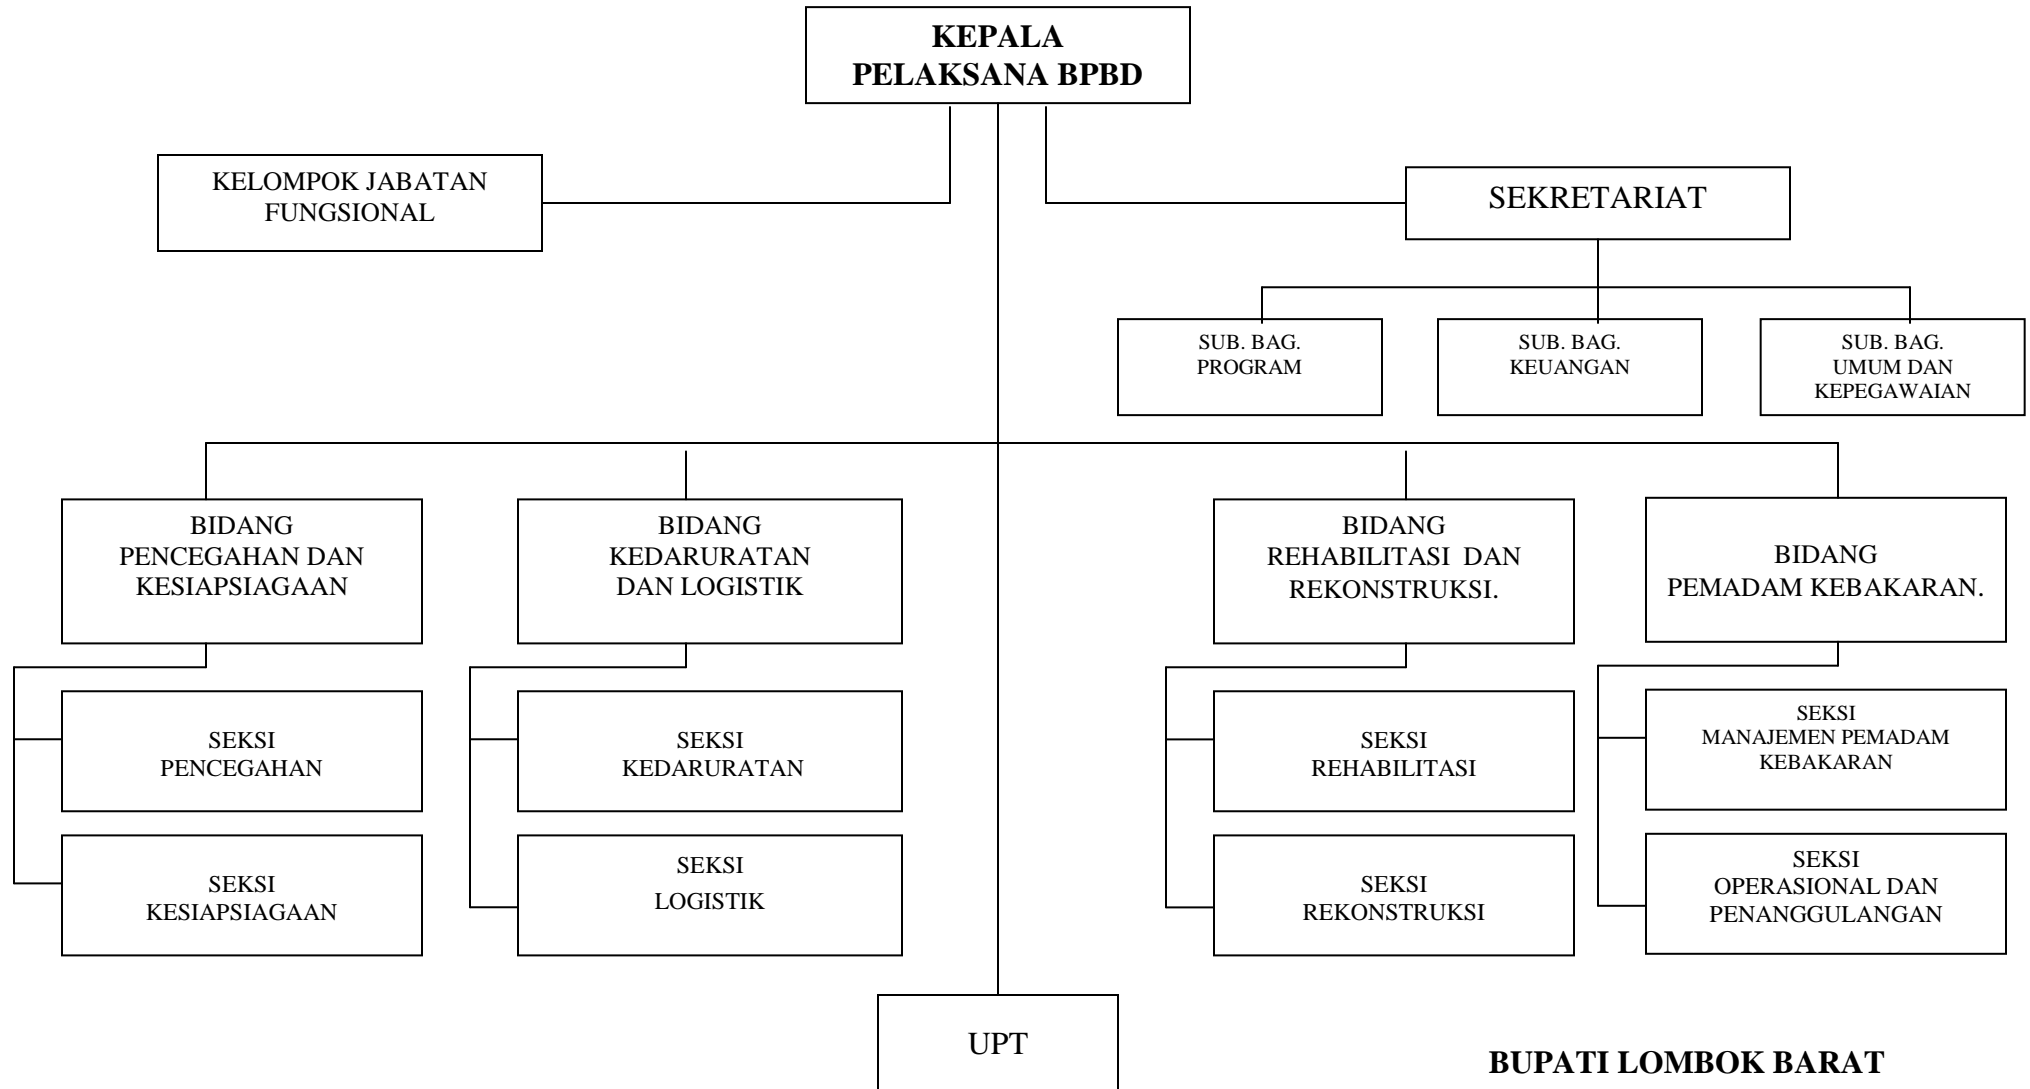

**LAMPIRAN XXXII PERATURAN DAERAH KABUPATEN LOMBOK BARAT NOMOR 9 TAHUN 2011
TENTANG ORGANISASI PERANGKAT DAERAH
BAGAN STRUKTUR ORGANISASI PELAKSANA BADAN PENANGGULANGAN BENCANA DAERAH**

**BUPATI LOMBOK BARAT
TTD
H. ZAINI ARONY**