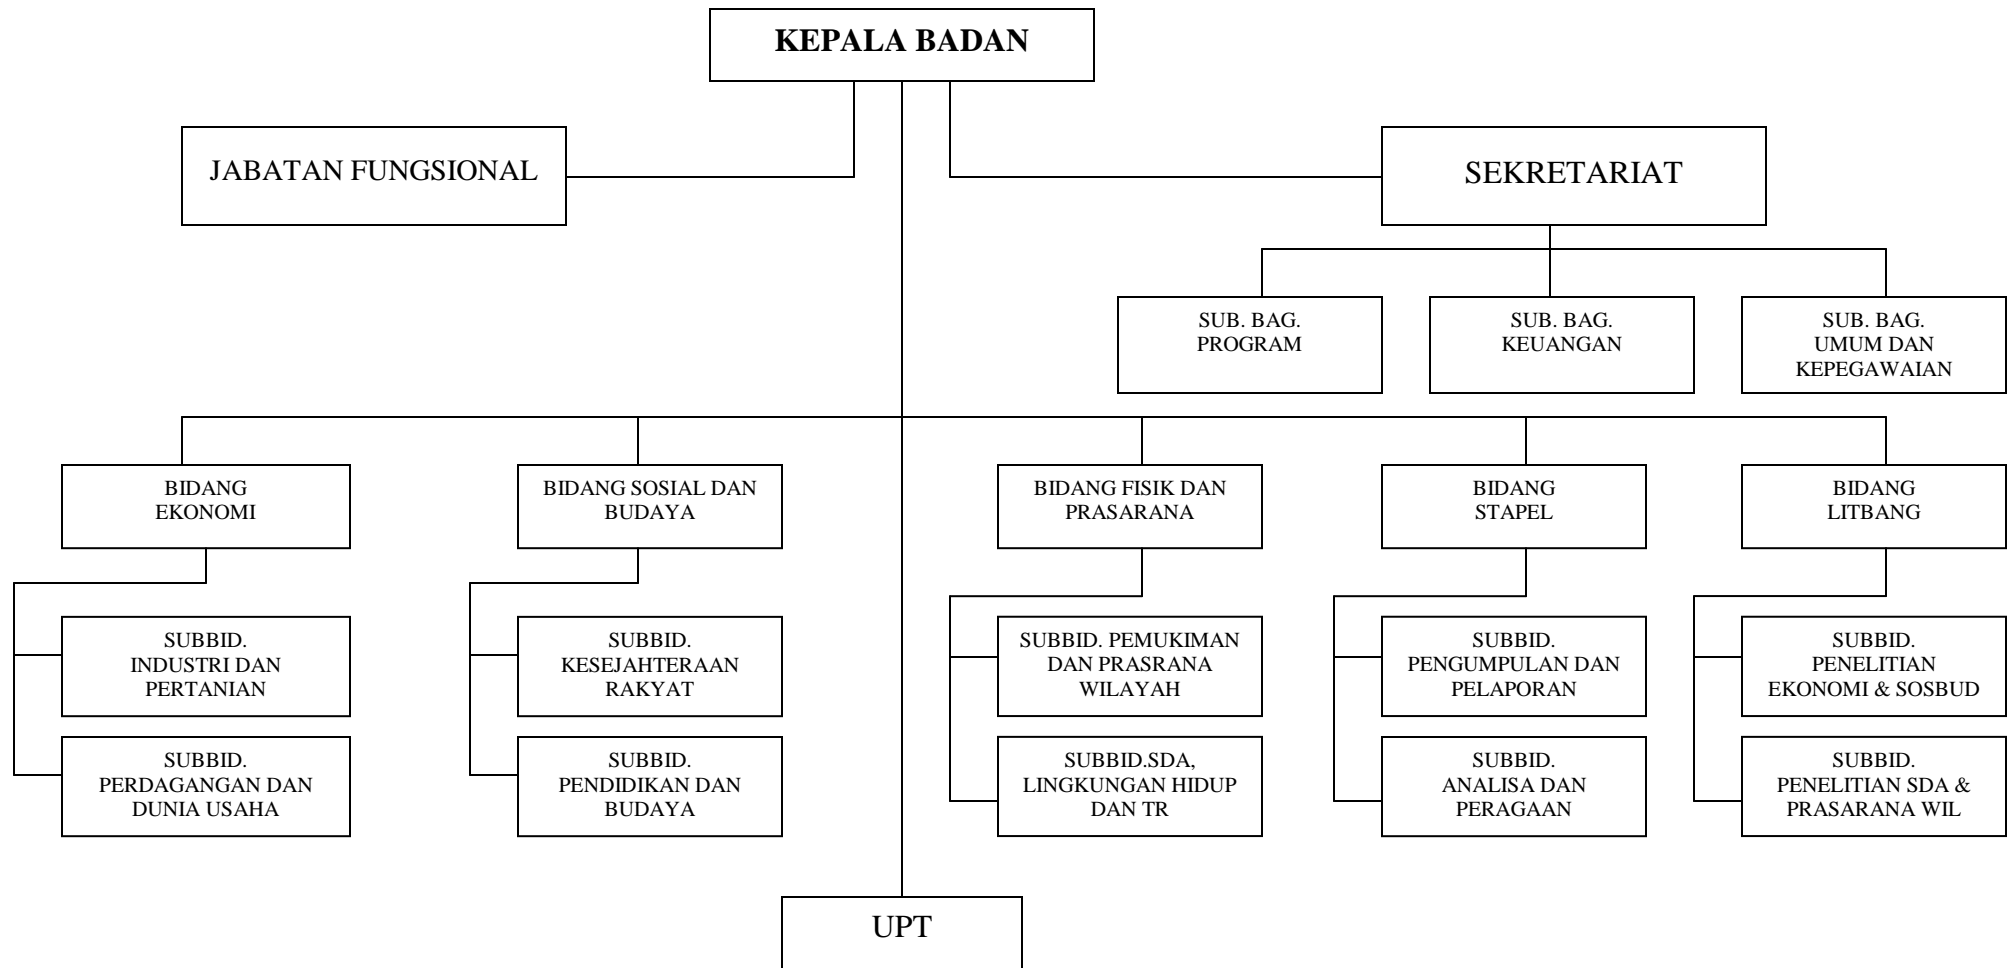

**LAMPIRAN XIX PERATURAN DAERAH KABUPATEN LOMBOK BARAT NOMOR 9 TAHUN 2011
TENTANG ORGANISASI PERANGKAT DAERAH
BAGAN STRUKTUR ORGANISASI BADAN PERENCANAAN PEMBANGUNAN DAERAH**

BUPATI LOMBOK BARAT

TTD

H. ZAINI ARONY