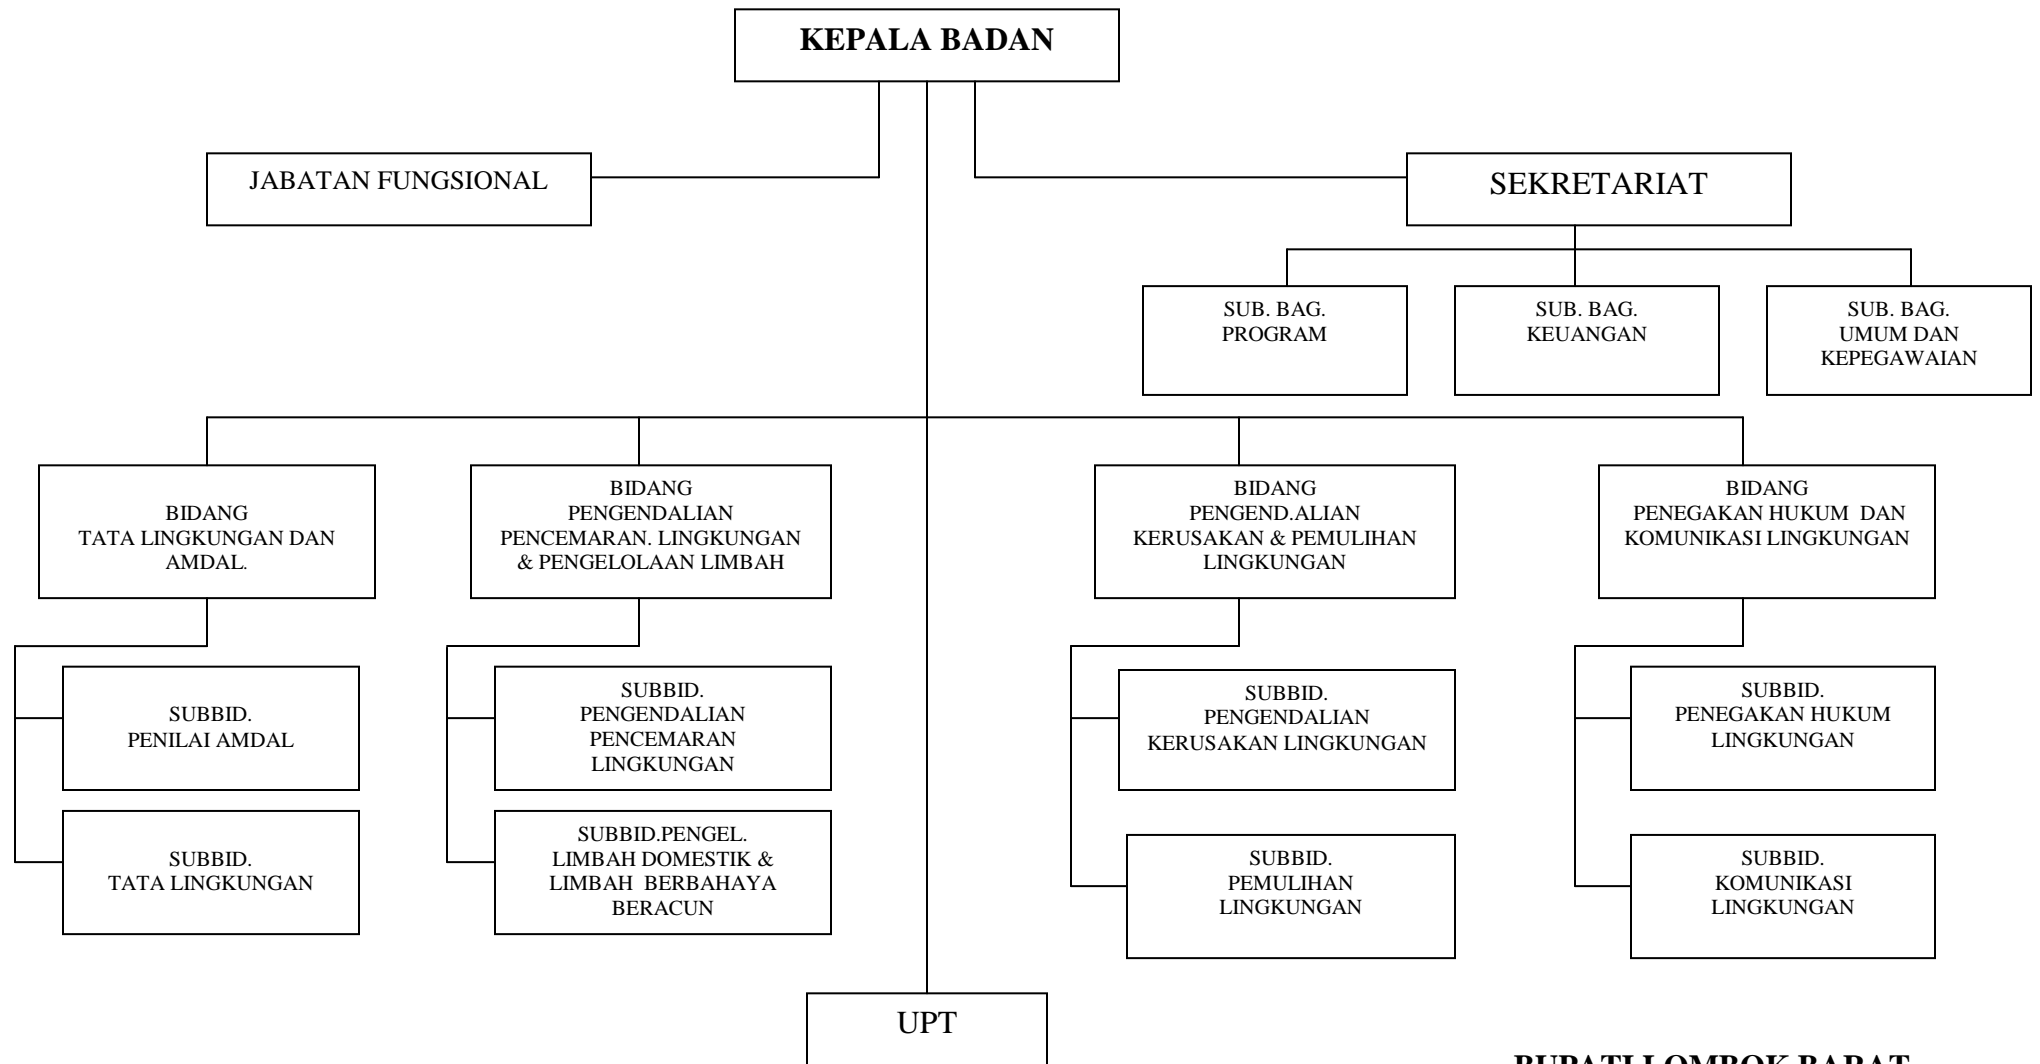

**LAMPIRAN XXIII PERATURAN DAERAH KABUPATEN LOMBOK BARAT NOMOR 9 TAHUN 2011
TENTANG ORGANISASI PERANGKAT DAERAH
BAGAN STRUKTUR ORGANISASI BADAN LINGKUNGAN HIDUP**

**BUPATI LOMBOK BARAT
TTD
H. ZAINI ARONY**