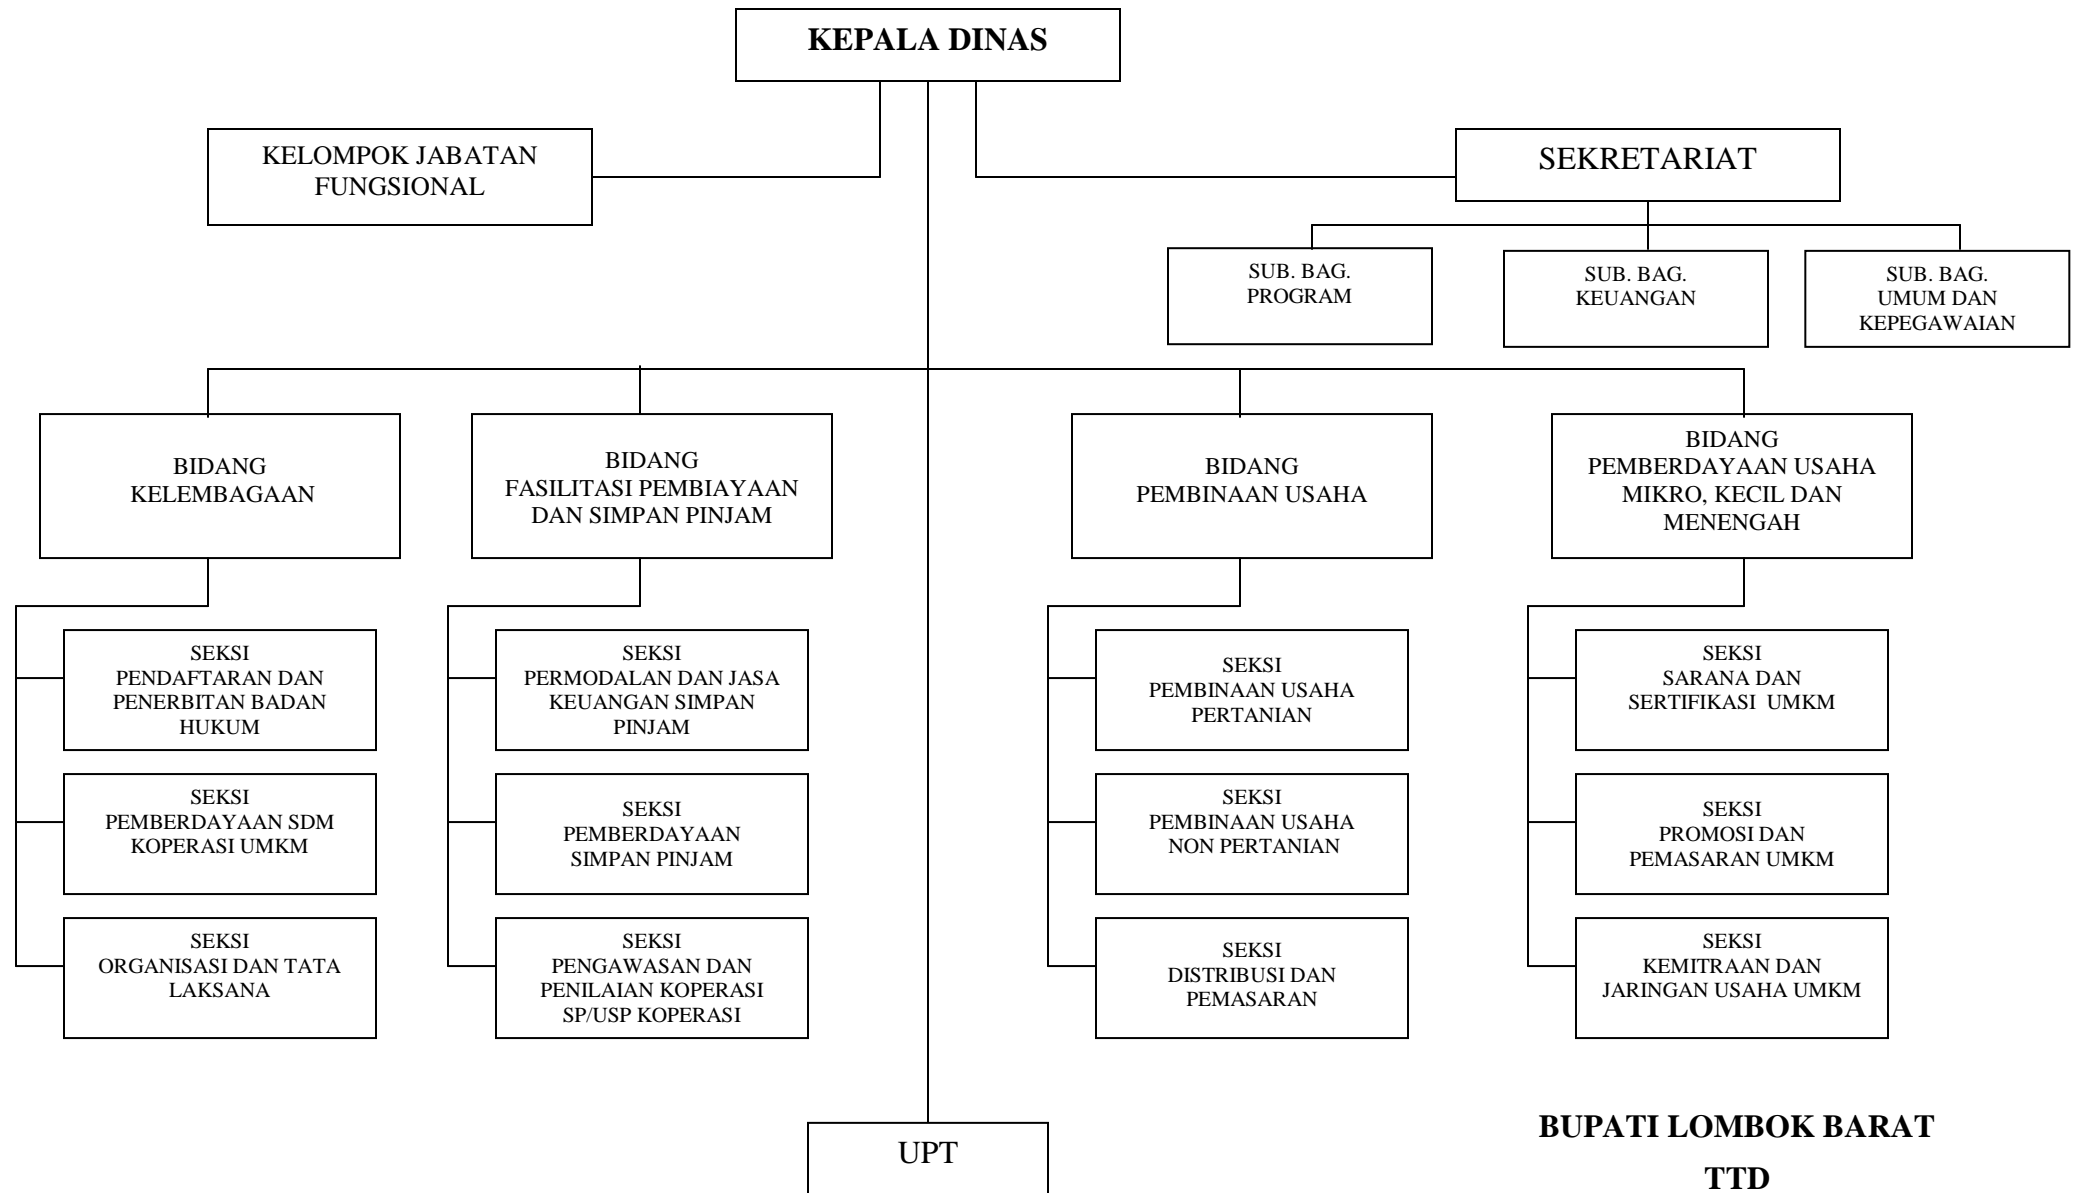

**LAMPIRAN XI PERATURAN DAERAH KABUPATEN LOMBOK BARAT NOMOR 9 TAHUN 2011
TENTANG ORGANISASI PERANGKAT DAERAH
BAGAN STRUKTUR ORGANISASI DINAS KOPERASI, USAHA MIKRO, KECIL DAN MENENGAH**

**BUPATI LOMBOK BARAT
TTD
H. ZAINI ARONY**