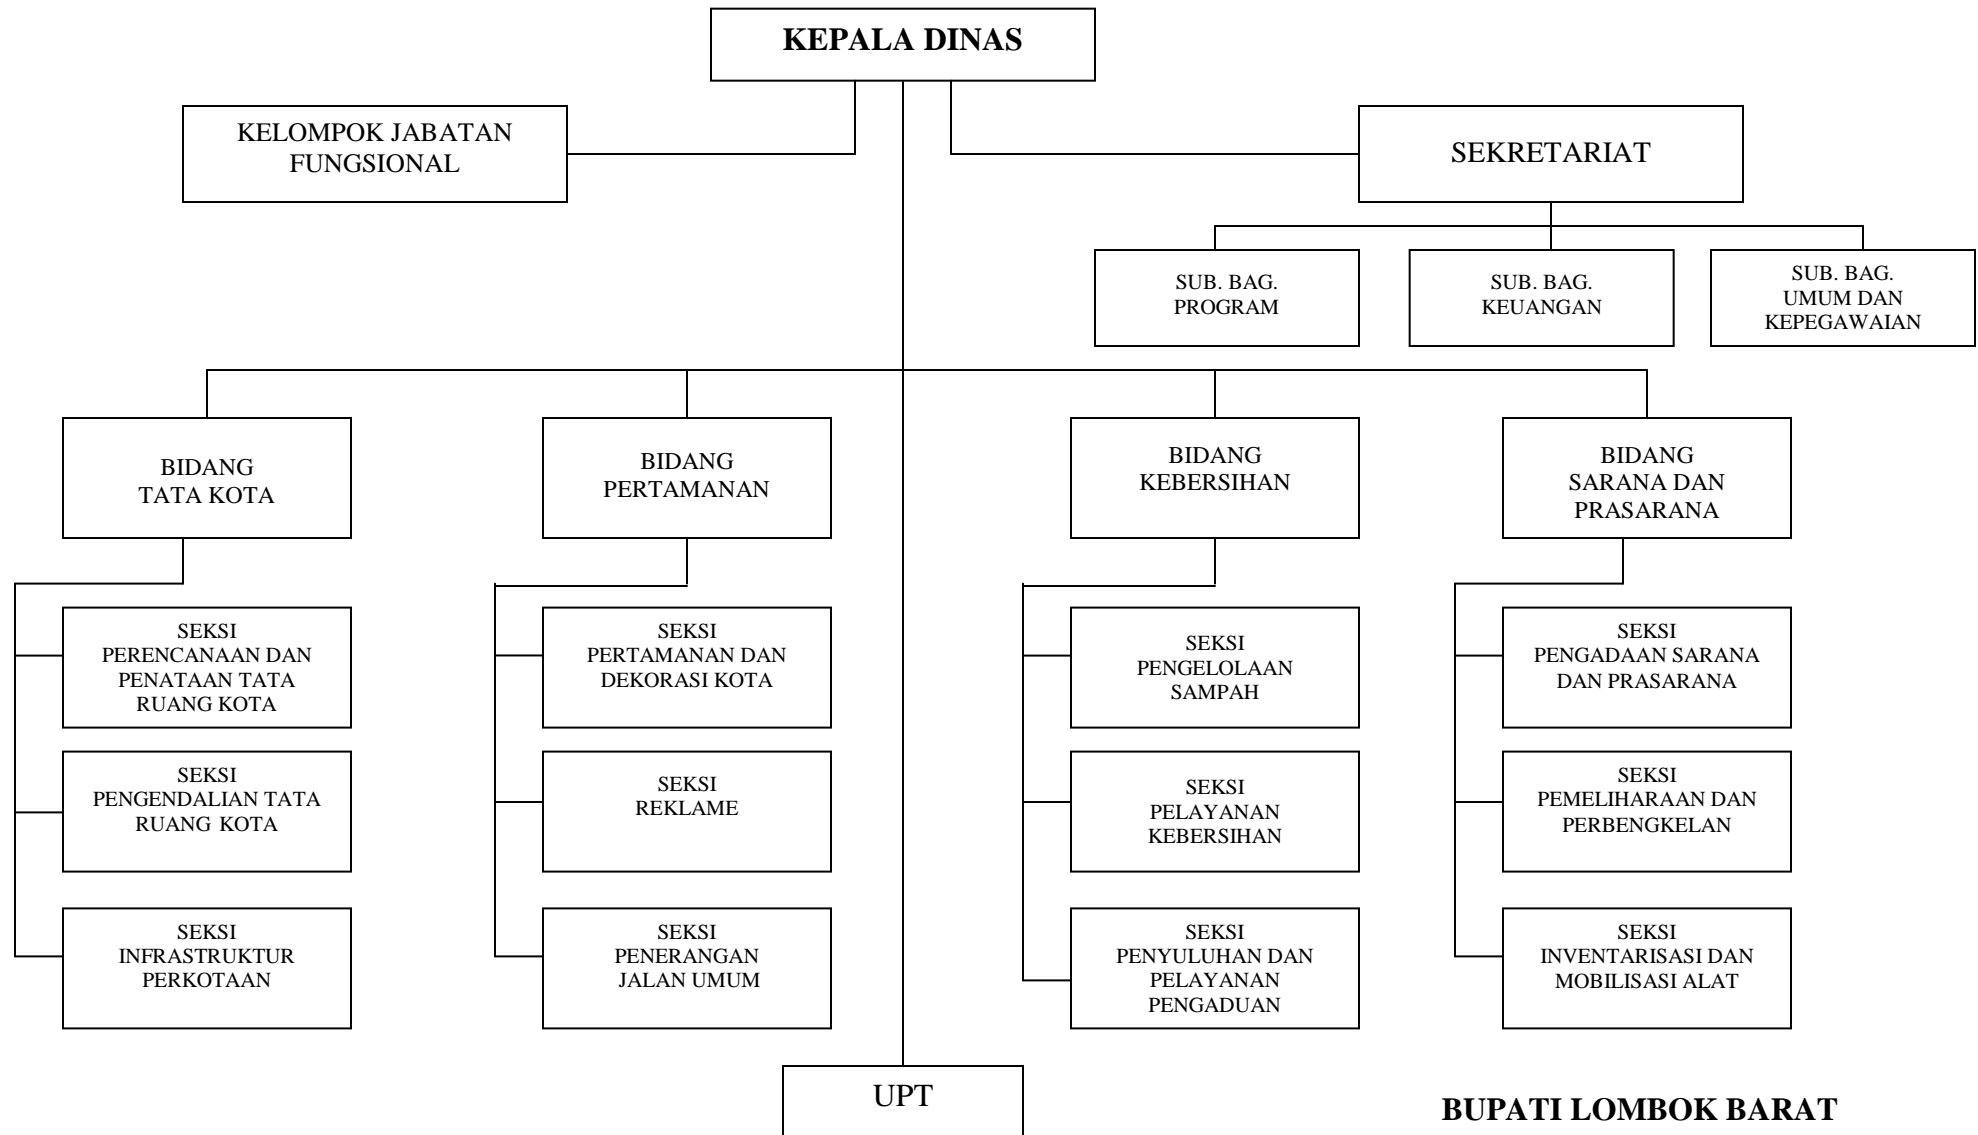

**LAMPIRAN XVII PERATURAN DAERAH KABUPATEN LOMBOK BARAT NOMOR 9 TAHUN 2011
TENTANG ORGANISASI PERANGKAT DAERAH
BAGAN STRUKTUR ORGANISASI DINAS TATA KOTA, PERTAMANAN DAN KEBERSIHAN**

**BUPATI LOMBOK BARAT
TTD
H. ZAINI ARONY**