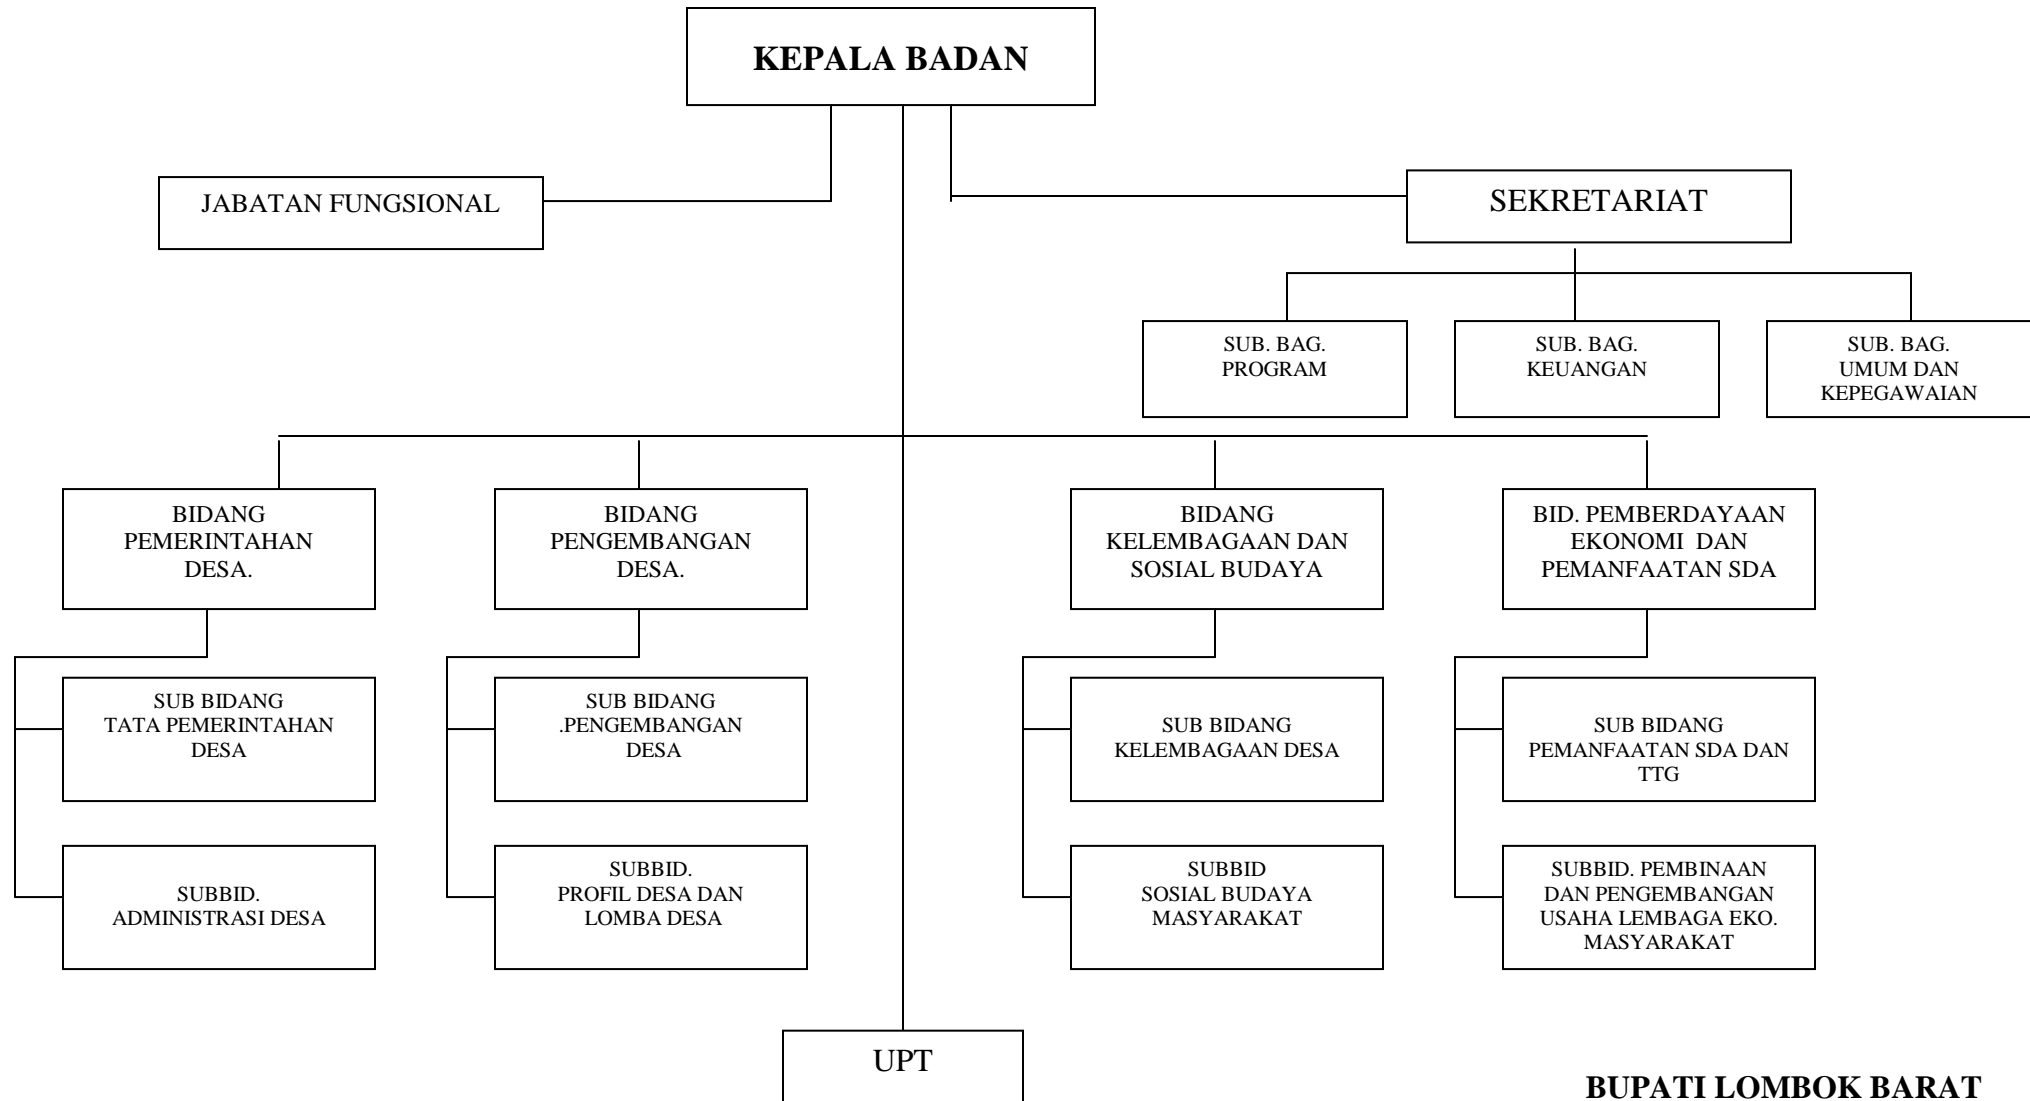

**LAMPIRAN XXI PERATURAN DAERAH KABUPATEN LOMBOK BARAT NOMOR 9 TAHUN 2011
TENTANG ORGANISASI PERANGKAT DAERAH
BAGAN STRUKTUR ORGANISASI BADAN PEMBERDAYAAN MASYARAKAT DAN PEMERINTAHAN DESA**

BUPATI LOMBOK BARAT

TTD

H. ZAINI ARONY