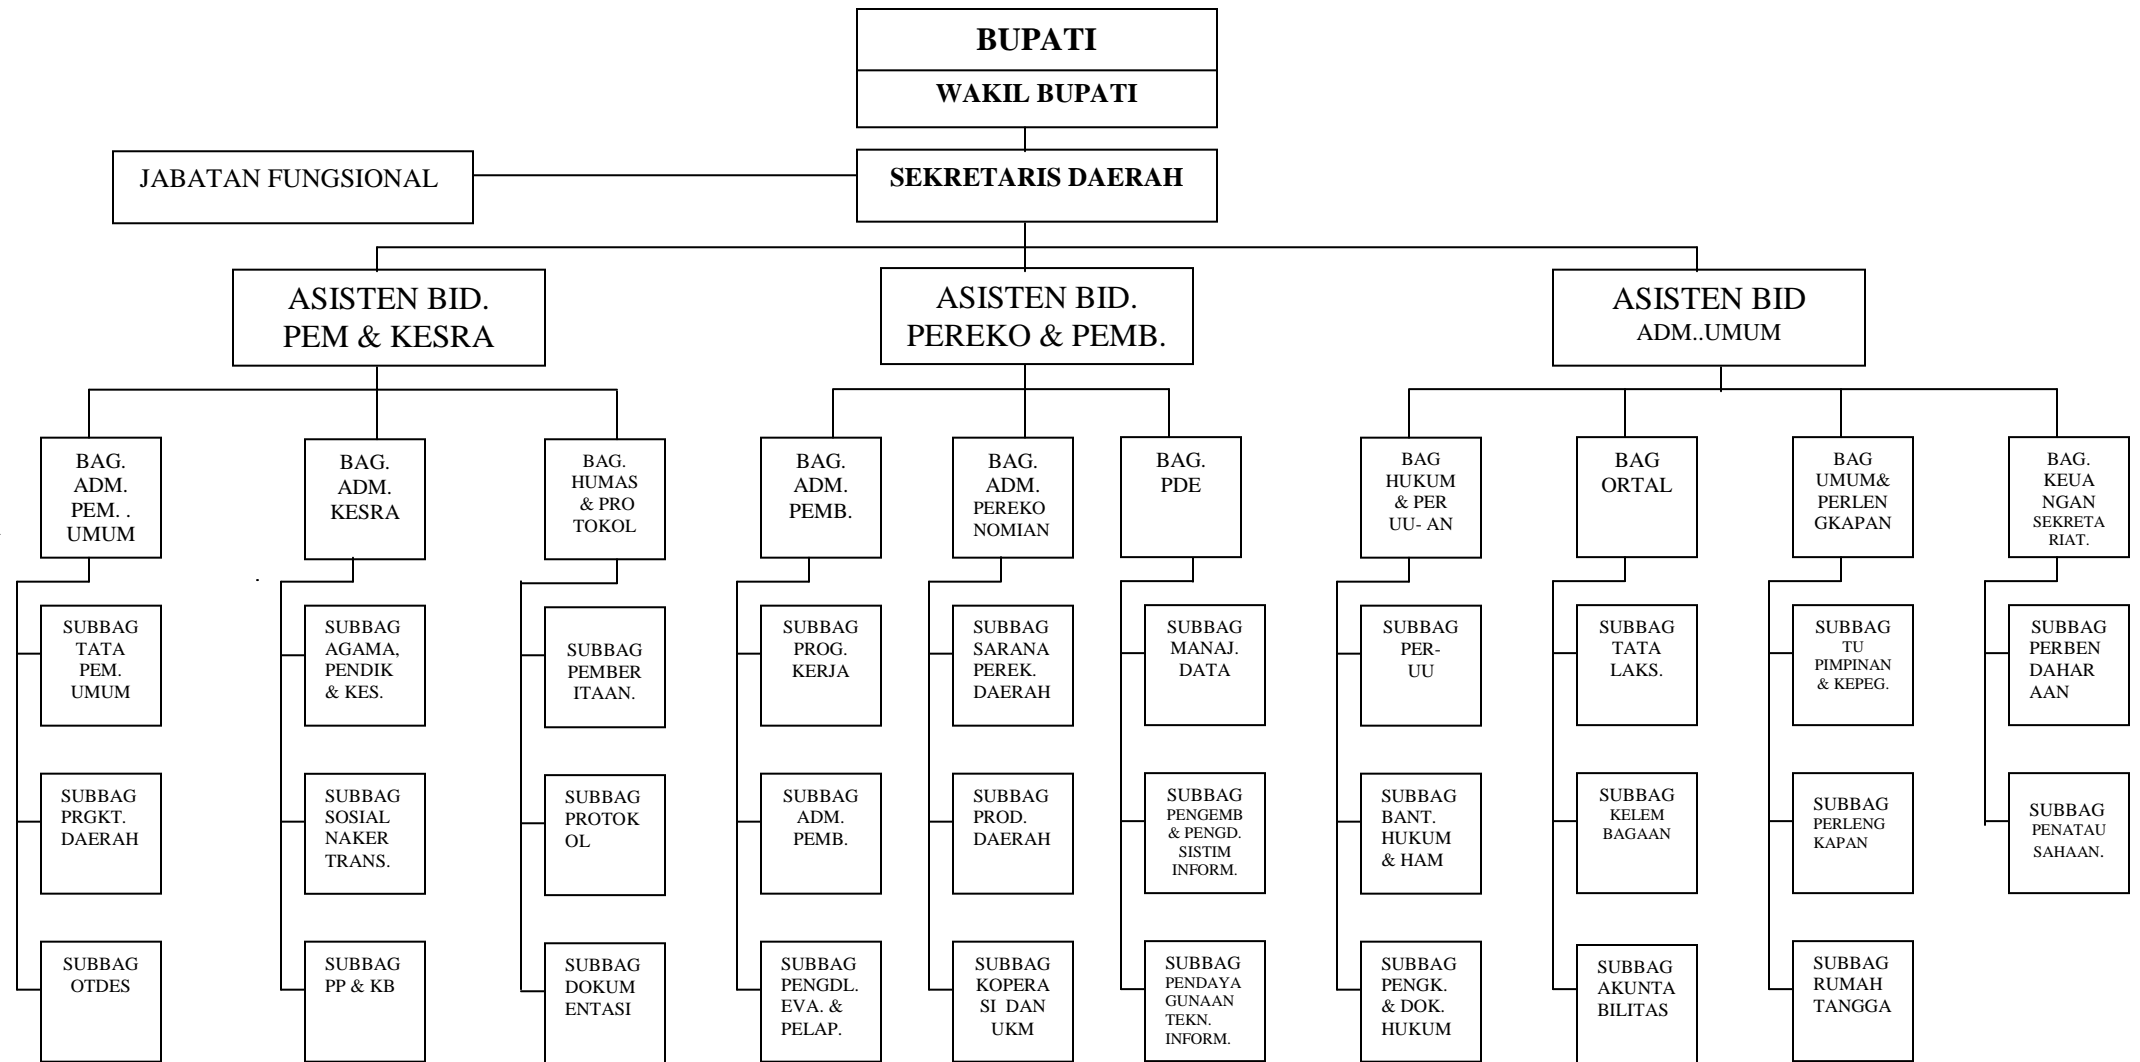

**LAMPIRAN I PERATURAN DAERAH KABUPATEN LOMBOK BARAT NOMOR 9 TAHUN 2011
TENTANG ORGANISASI PERANGKAT DAERAH
BAGAN STRUKTUR ORGANISASI SEKRETARIAT DAERAH**

BUPATI LOMBOK BARAT

TTD

H. ZAINI ARONY

**LAMPIRAN II PERATURAN DAERAH KABUPATEN LOMBOK BARAT NOMOR 9 TAHUN 2011
TENTANG ORGANISASI PERANGKAT DAERAH
BAGAN STRUKTUR ORGANISASI SEKRETARIAT DPRD**

**BUPATI LOMBOK BARAT
TTD
H. ZAINI ARONY**

**LAMPIRAN III PERATURAN DAERAH KABUPATEN LOMBOK BARAT NOMOR 9 TAHUN 2011
TENTANG ORGANISASI PERANGKAT DAERAH
BAGAN STRUKTUR ORGANISASI DINAS PENDIDIKAN DAN KEBUDAYAAN**

BUPATI LOMBOK BARAT

TTD

H. ZAINI ARONY

**LAMPIRAN IV PERATURAN DAERAH KABUPATEN LOMBOK BARAT NOMOR 9 TAHUN 2011
TENTANG ORGANISASI PERANGKAT DAERAH
BAGAN STRUKTUR ORGANISASI DINAS KESEHATAN**

**BUPATI LOMBOK BARAT
TTD
H. ZAINI ARONY**

**LAMPIRAN V PERATURAN DAERAH KABUPATEN LOMBOK BARAT NOMOR 9 TAHUN 2011
TENTANG ORGANISASI PERANGKAT DAERAH
BAGAN STRUKTUR ORGANISASI DINAS SOSIAL, TENAGA KERJA DAN TRANSMIGRASI**

BUPATI LOMBOK BARAT

TTD