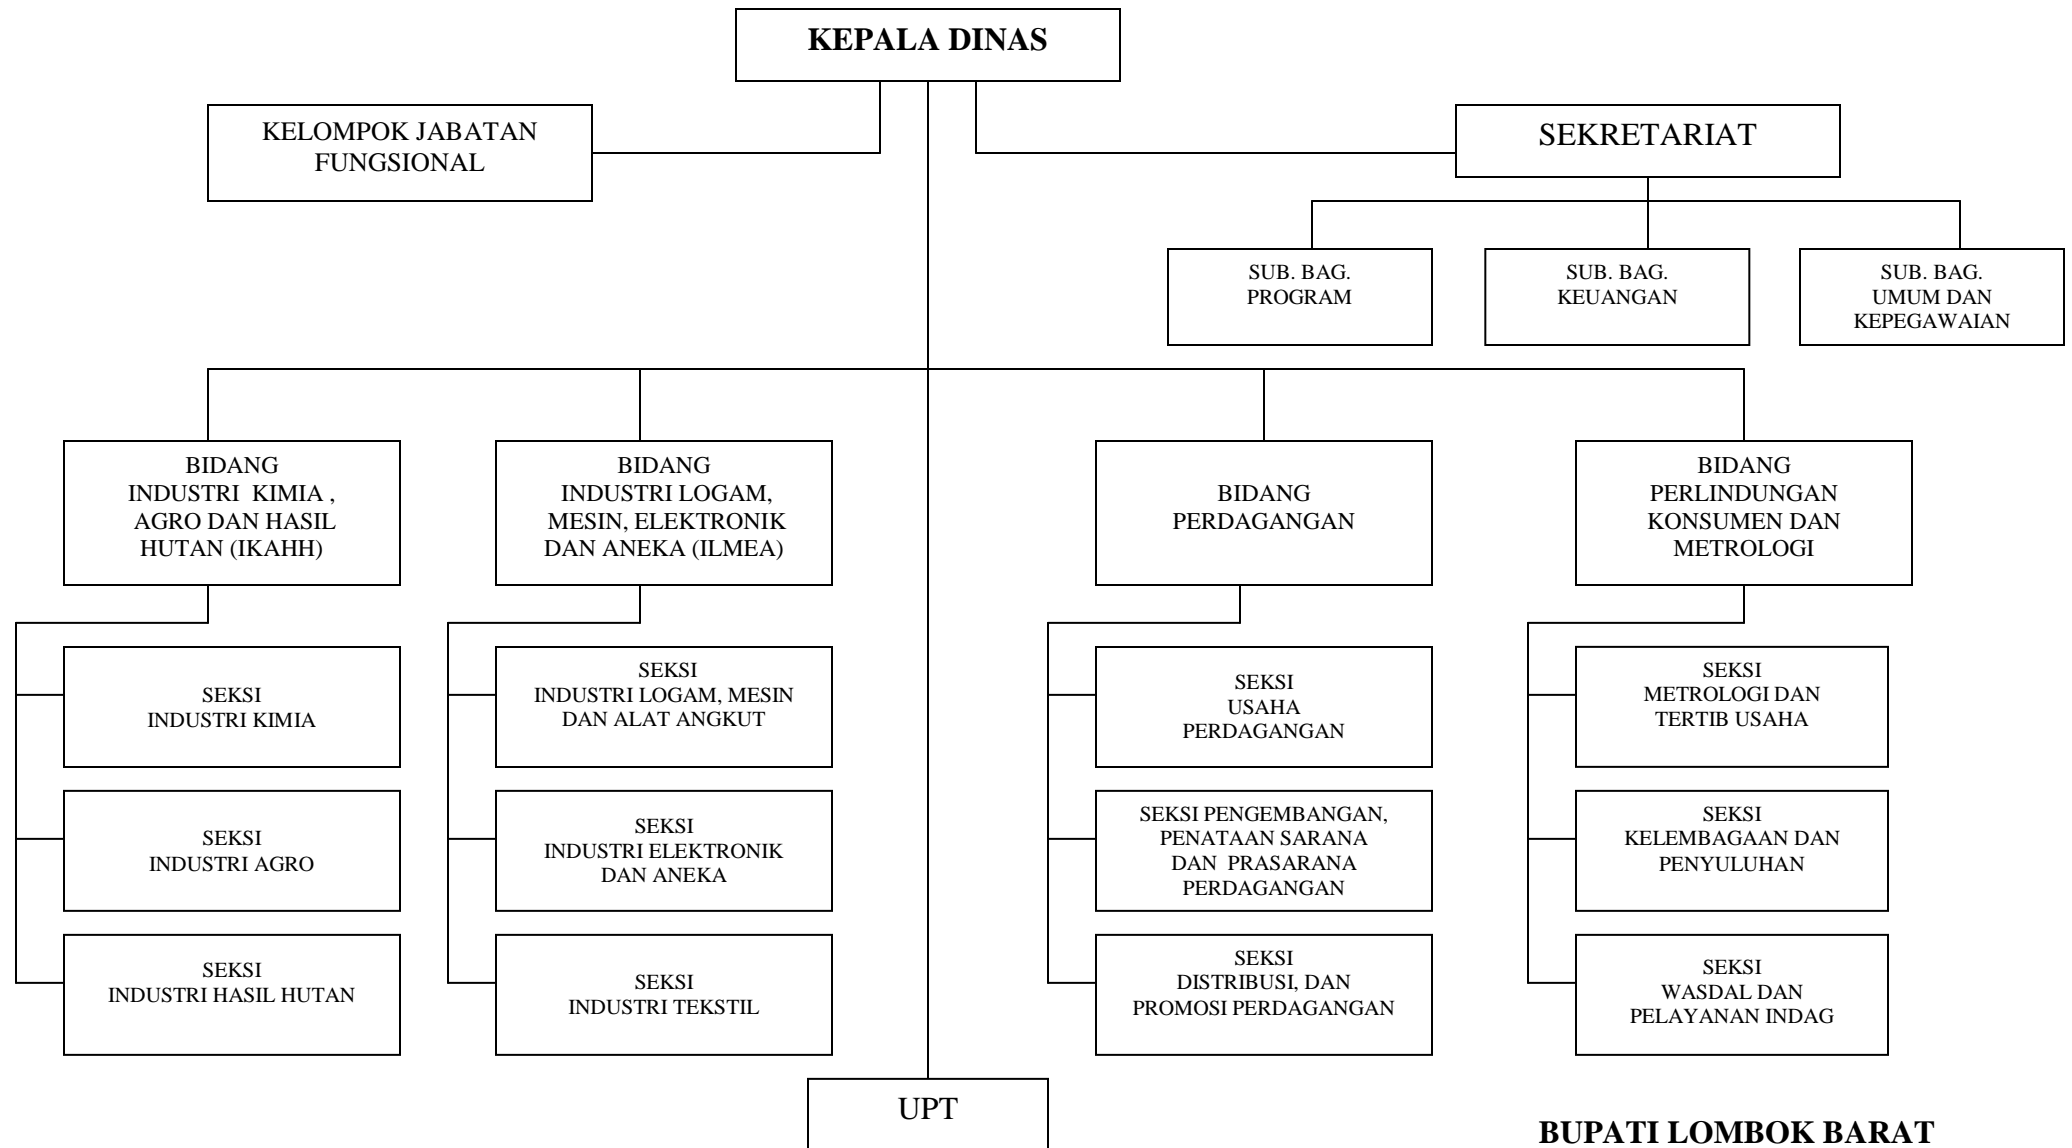

**LAMPIRAN XII PERATURAN DAERAH KABUPATEN LOMBOK BARAT NOMOR 9 TAHUN 2011
TENTANG ORGANISASI PERANGKAT DAERAH
BAGAN STRUKTUR ORGANISASI DINAS PERINDUSTRIAN DAN PERDAGANGAN**

BUPATI LOMBOK BARAT

TTD

H. ZAINI ARONY