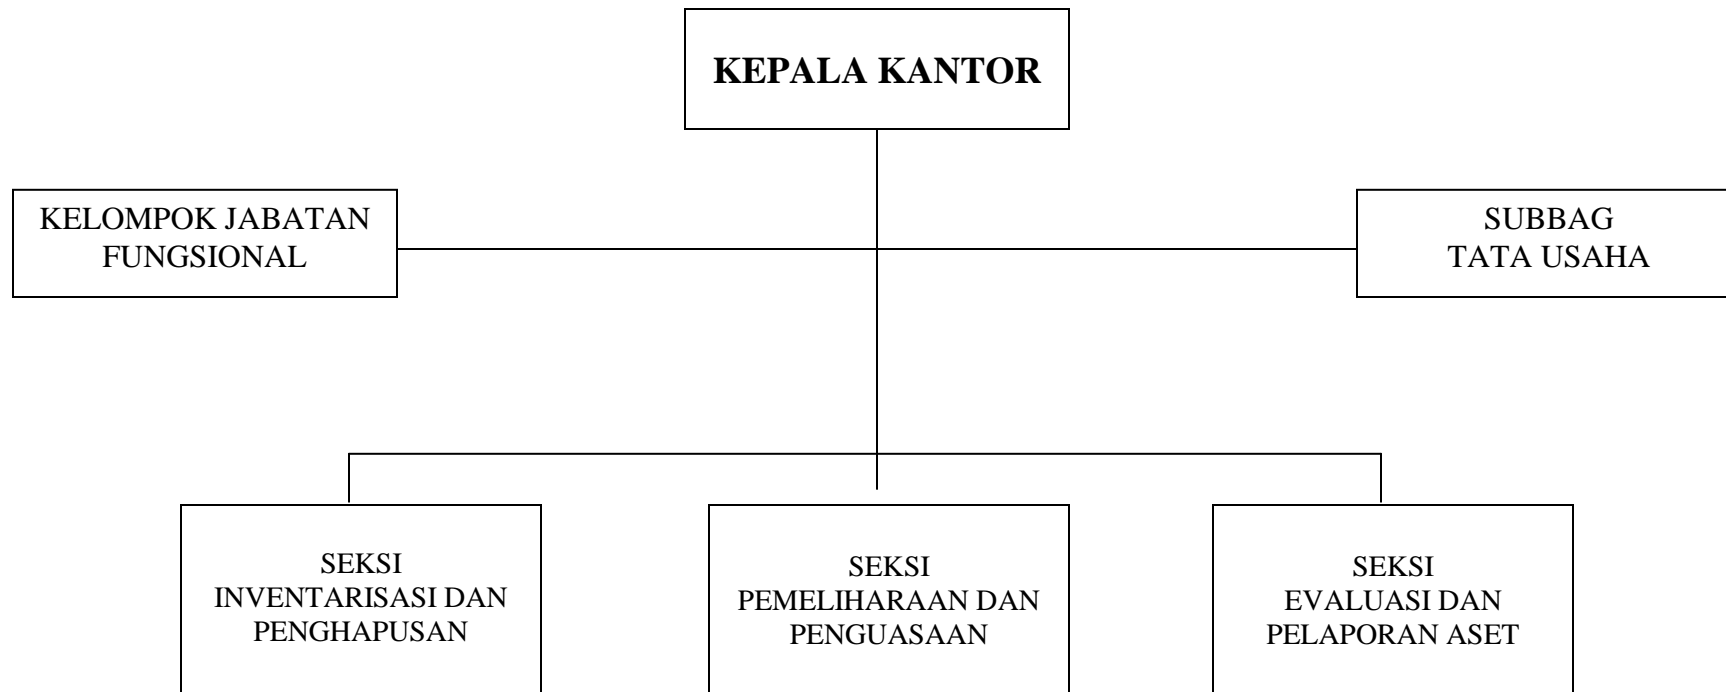

**LAMPIRAN XXIX PERATURAN DAERAH KABUPATEN LOMBOK BARAT NOMOR 9 TAHUN 2011
TENTANG ORGANISASI PERANGKAT DAERAH
BAGAN STRUKTUR ORGANISASI KANTOR ASET DAERAH**

**BUPATI LOMBOK BARAT
TTD
H. ZAINI ARONY**