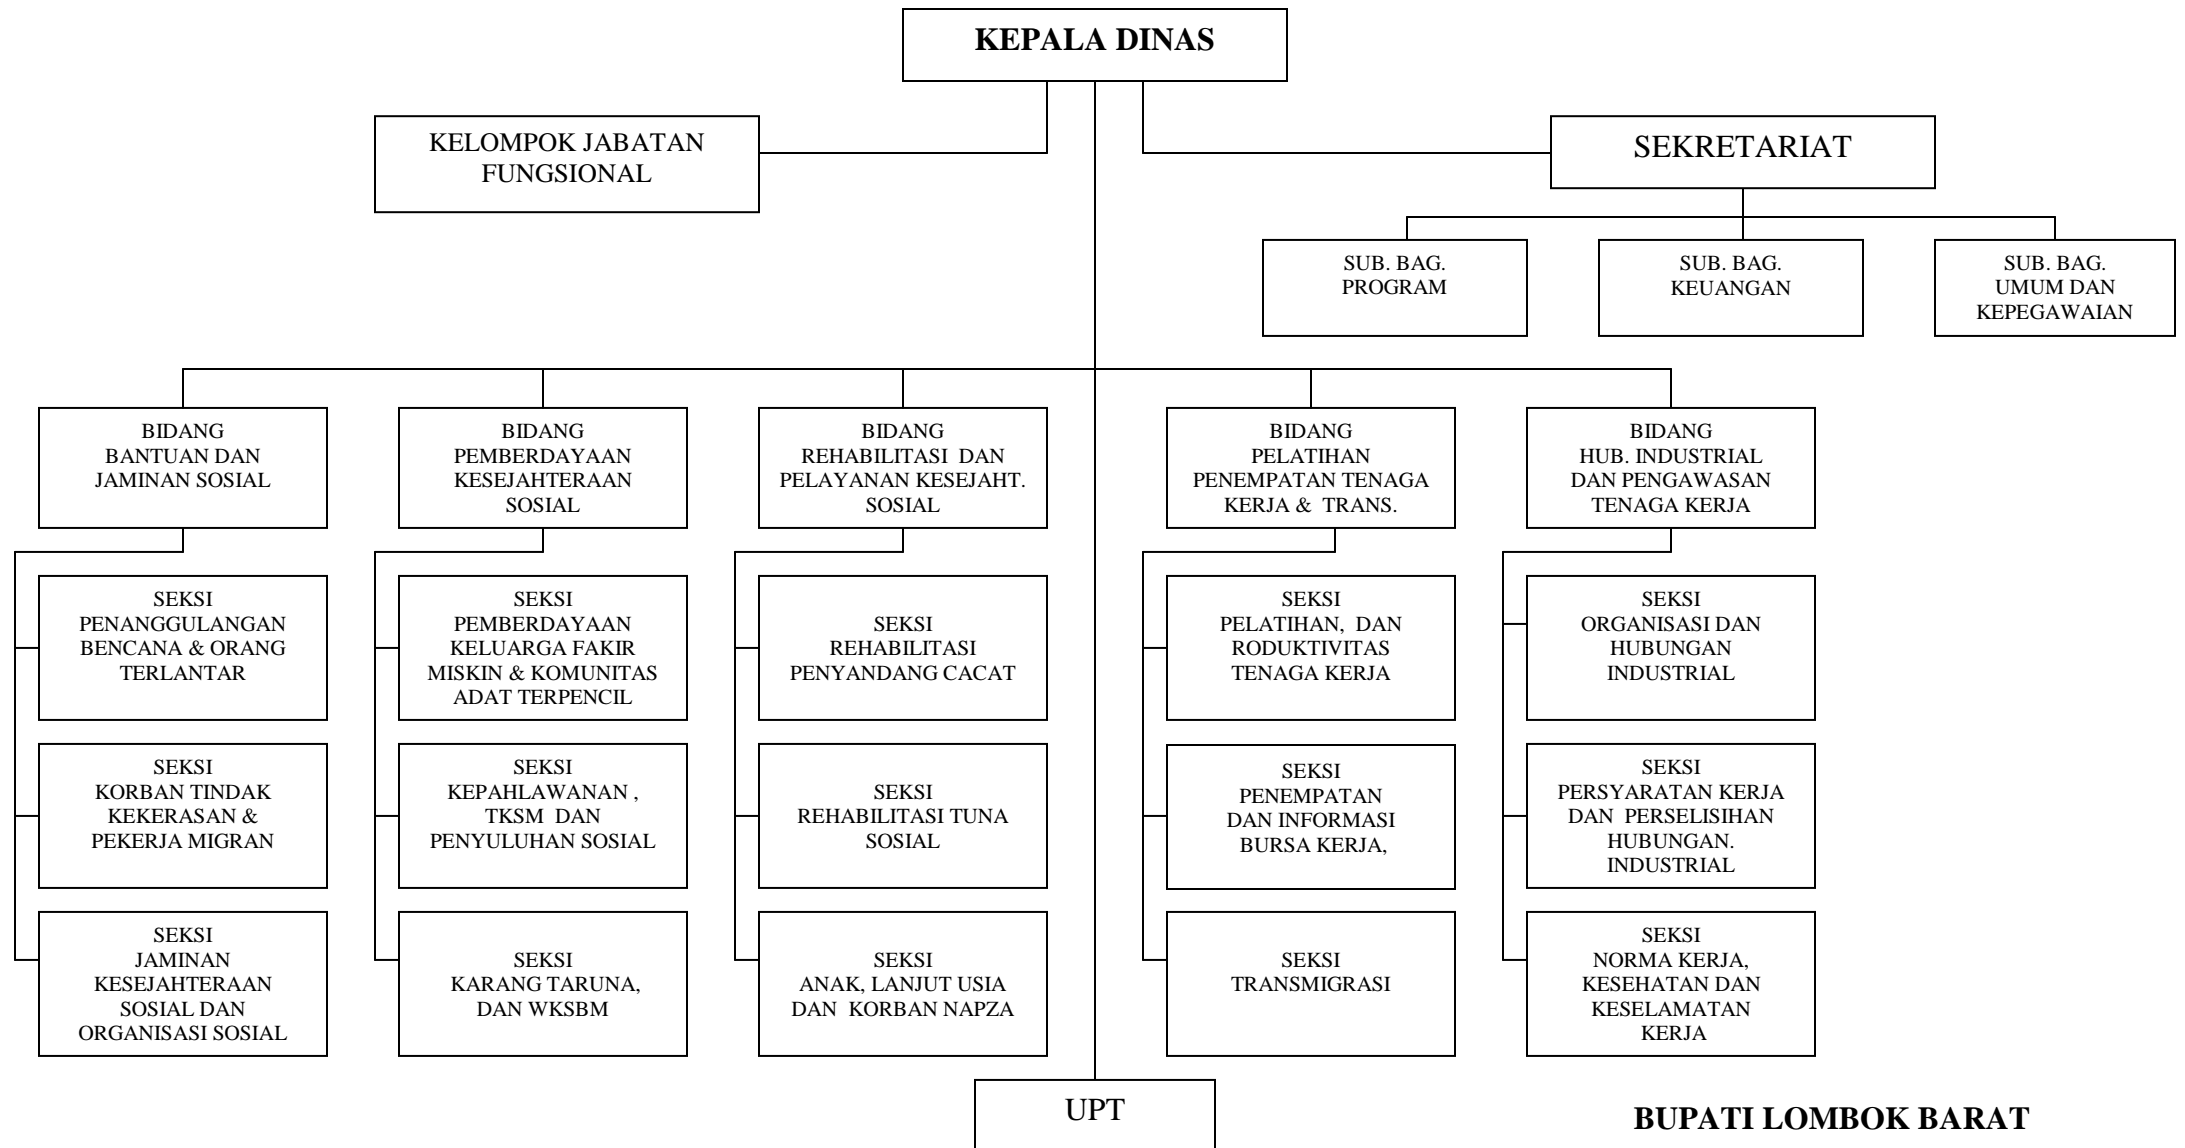

**LAMPIRAN I PERATURAN DAERAH KABUPATEN LOMBOK BARAT NOMOR 9 TAHUN 2011
TENTANG ORGANISASI PERANGKAT DAERAH
BAGAN STRUKTUR ORGANISASI SEKRETARIAT DAERAH**

BUPATI LOMBOK BARAT

TTD

H. ZAINI ARONY

**LAMPIRAN II PERATURAN DAERAH KABUPATEN LOMBOK BARAT NOMOR 9 TAHUN 2011
TENTANG ORGANISASI PERANGKAT DAERAH
BAGAN STRUKTUR ORGANISASI SEKRETARIAT DPRD**

**BUPATI LOMBOK BARAT
TTD
H. ZAINI ARONY**

**LAMPIRAN III PERATURAN DAERAH KABUPATEN LOMBOK BARAT NOMOR 9 TAHUN 2011
TENTANG ORGANISASI PERANGKAT DAERAH
BAGAN STRUKTUR ORGANISASI DINAS PENDIDIKAN DAN KEBUDAYAAN**

BUPATI LOMBOK BARAT

TTD

H. ZAINI ARONY

**LAMPIRAN IV PERATURAN DAERAH KABUPATEN LOMBOK BARAT NOMOR 9 TAHUN 2011
TENTANG ORGANISASI PERANGKAT DAERAH
BAGAN STRUKTUR ORGANISASI DINAS KESEHATAN**

**BUPATI LOMBOK BARAT
TTD
H. ZAINI ARONY**

**LAMPIRAN V PERATURAN DAERAH KABUPATEN LOMBOK BARAT NOMOR 9 TAHUN 2011
TENTANG ORGANISASI PERANGKAT DAERAH
BAGAN STRUKTUR ORGANISASI DINAS SOSIAL, TENAGA KERJA DAN TRANSMIGRASI**

BUPATI LOMBOK BARAT

TTD