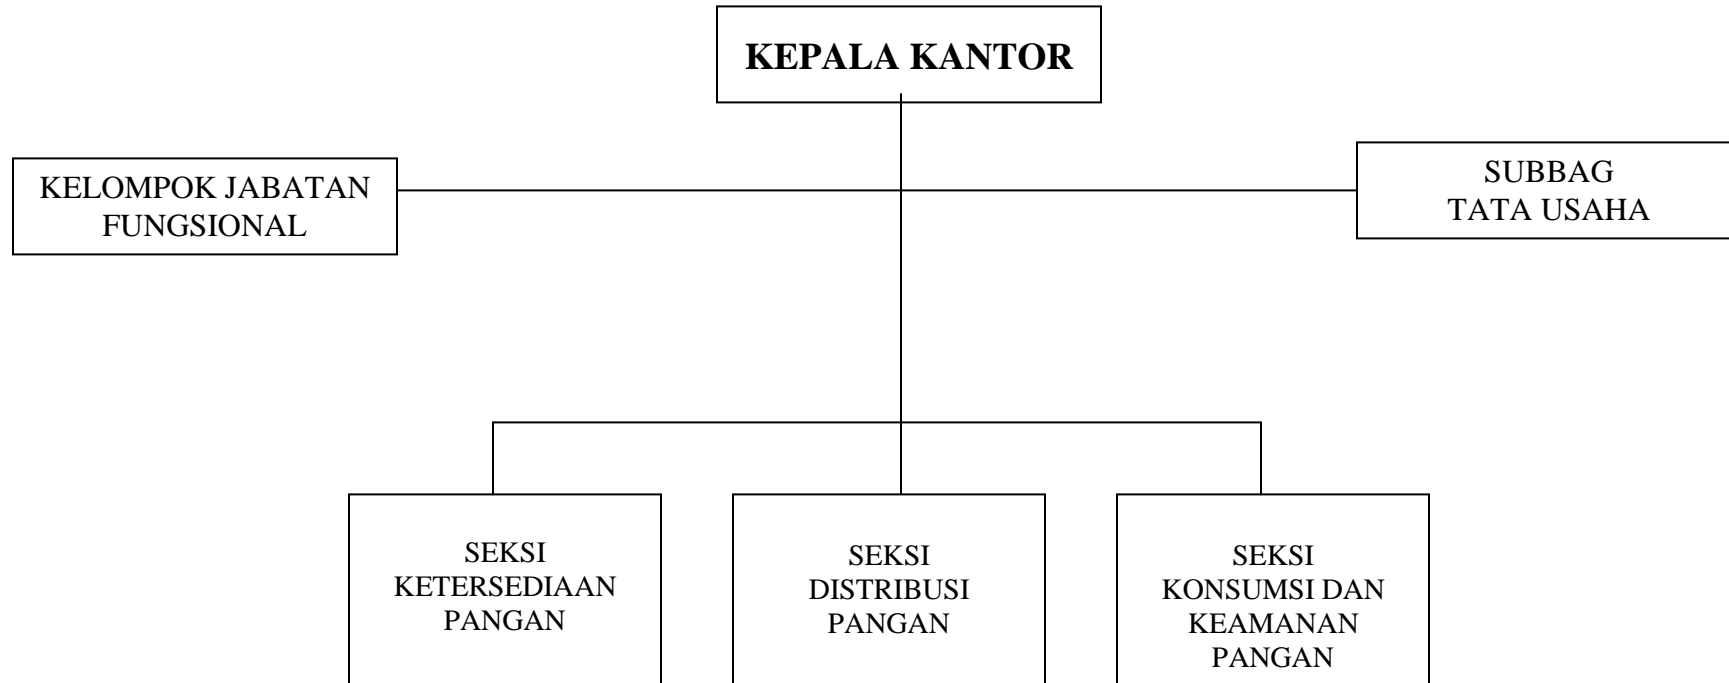

**LAMPIRAN XXVI PERATURAN DAERAH KABUPATEN LOMBOK BARAT NOMOR 9 TAHUN 2011
TENTANG ORGANISASI PERANGKAT DAERAH
BAGAN STRUKTUR ORGANISASI KANTOR KETAHANAN PANGAN DAERAH**

**BUPATI LOMBOK BARAT
TTD
H. ZAINI ARONY**