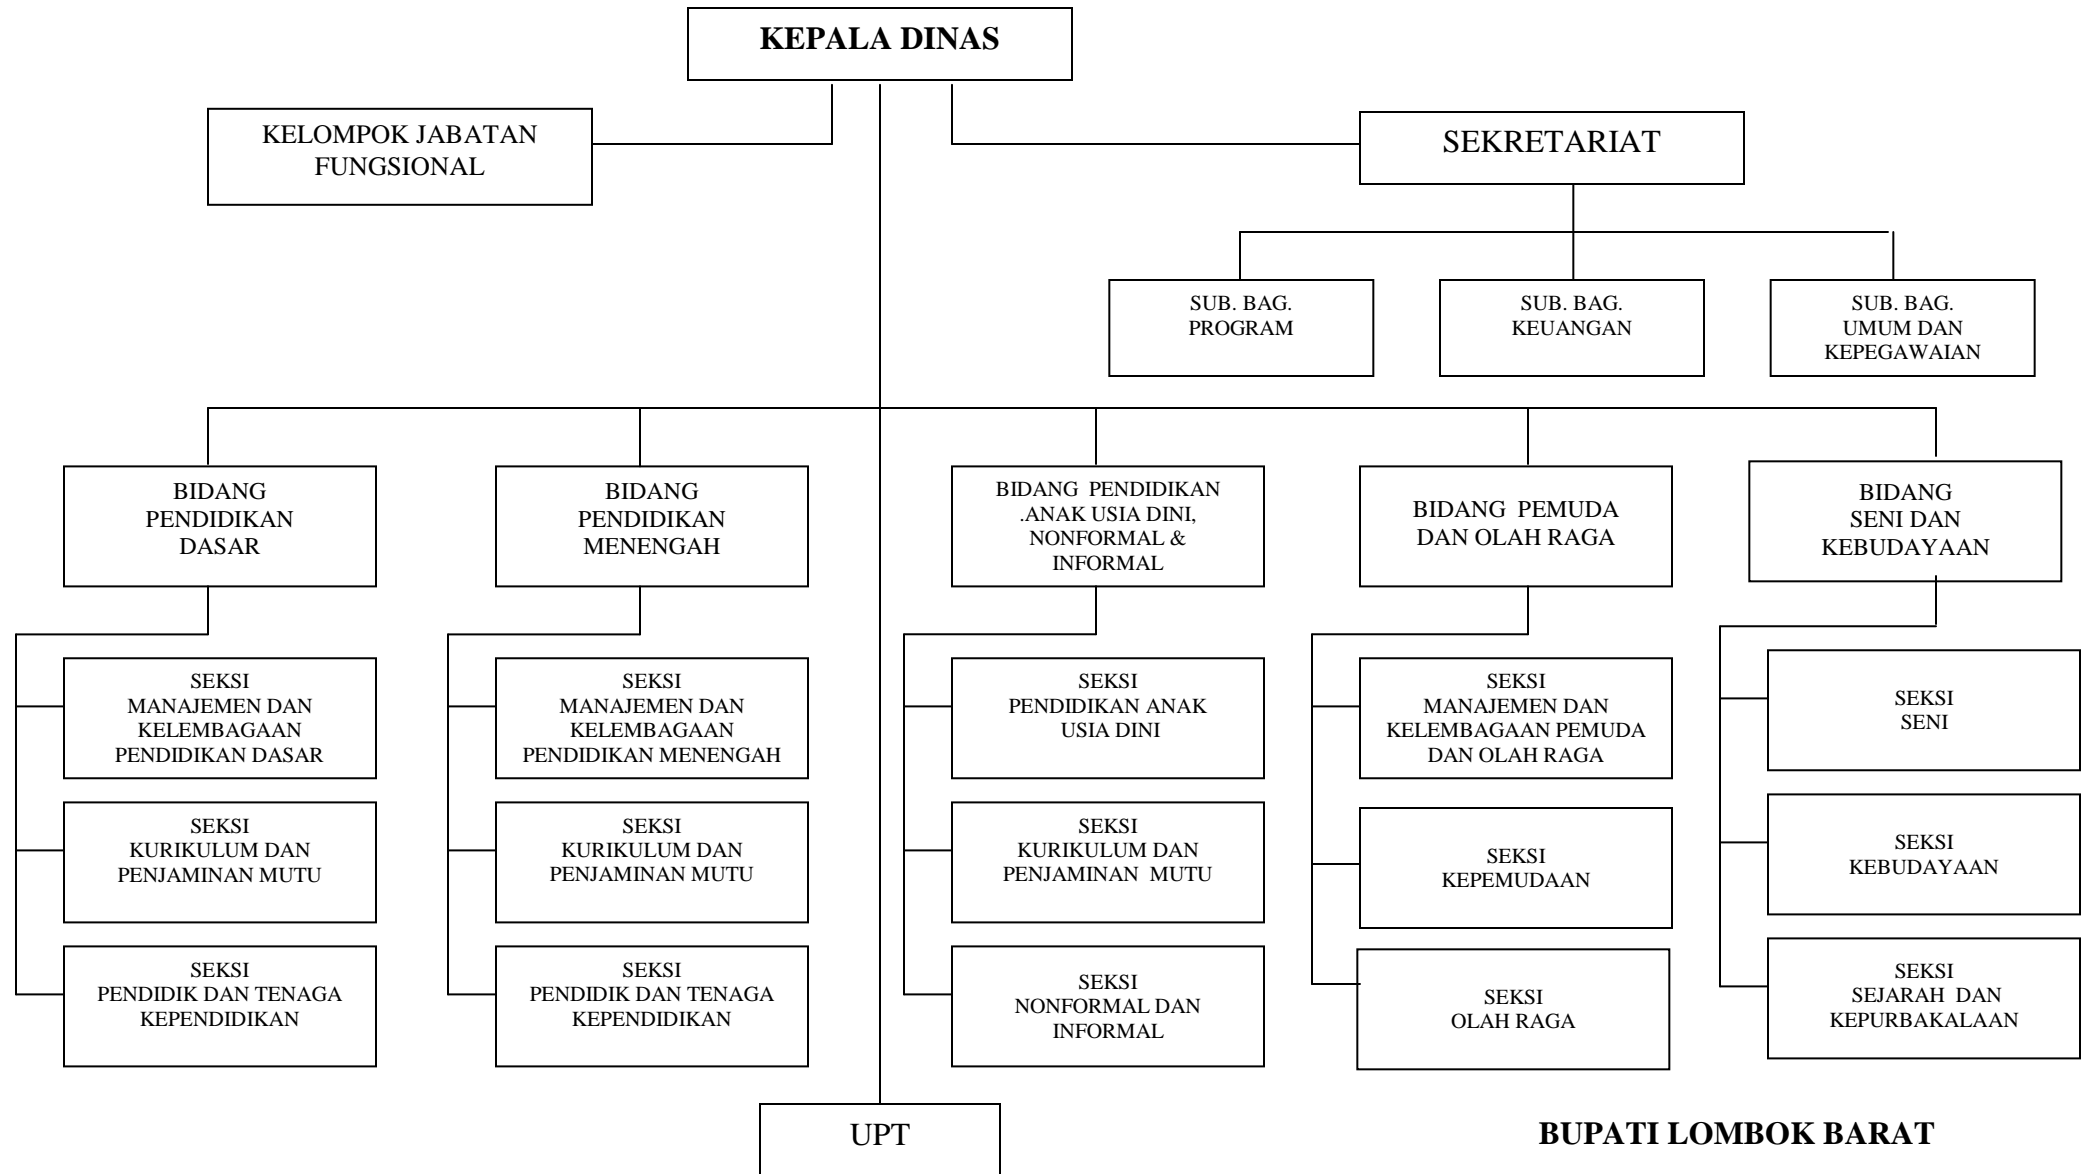

**LAMPIRAN I PERATURAN DAERAH KABUPATEN LOMBOK BARAT NOMOR 9 TAHUN 2011
TENTANG ORGANISASI PERANGKAT DAERAH
BAGAN STRUKTUR ORGANISASI SEKRETARIAT DAERAH**

BUPATI LOMBOK BARAT

TTD

H. ZAINI ARONY

**LAMPIRAN II PERATURAN DAERAH KABUPATEN LOMBOK BARAT NOMOR 9 TAHUN 2011
TENTANG ORGANISASI PERANGKAT DAERAH
BAGAN STRUKTUR ORGANISASI SEKRETARIAT DPRD**

**BUPATI LOMBOK BARAT
TTD
H. ZAINI ARONY**

**LAMPIRAN III PERATURAN DAERAH KABUPATEN LOMBOK BARAT NOMOR 9 TAHUN 2011
TENTANG ORGANISASI PERANGKAT DAERAH
BAGAN STRUKTUR ORGANISASI DINAS PENDIDIKAN DAN KEBUDAYAAN**

**LAMPIRAN V PERATURAN DAERAH KABUPATEN LOMBOK BARAT NOMOR 9 TAHUN 2011
TENTANG ORGANISASI PERANGKAT DAERAH
BAGAN STRUKTUR ORGANISASI DINAS SOSIAL, TENAGA KERJA DAN TRANSMIGRASI**

BUPATI LOMBOK BARAT

TTD