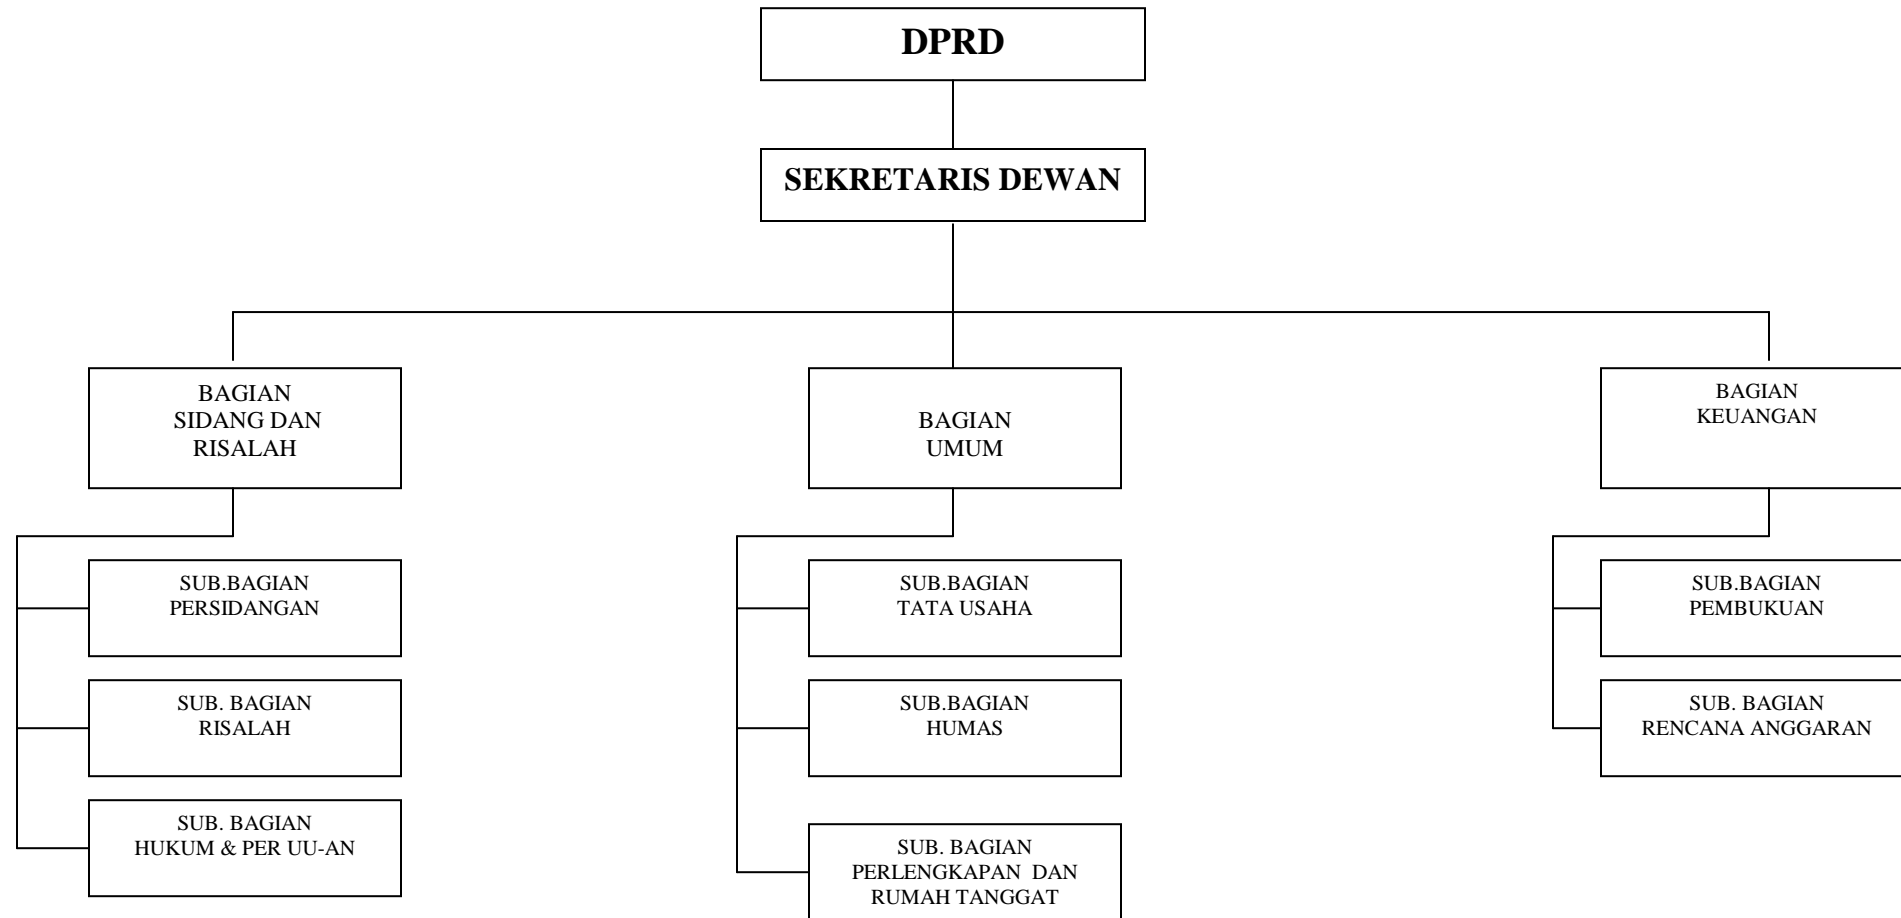

**LAMPIRAN I PERATURAN DAERAH KABUPATEN LOMBOK BARAT NOMOR 9 TAHUN 2011
TENTANG ORGANISASI PERANGKAT DAERAH
BAGAN STRUKTUR ORGANISASI SEKRETARIAT DAERAH**

BUPATI LOMBOK BARAT

TTD

H. ZAINI ARONY

**LAMPIRAN II PERATURAN DAERAH KABUPATEN LOMBOK BARAT NOMOR 9 TAHUN 2011
TENTANG ORGANISASI PERANGKAT DAERAH
BAGAN STRUKTUR ORGANISASI SEKRETARIAT DPRD**

**BUPATI LOMBOK BARAT
TTD
H. ZAINI ARONY**

**LAMPIRAN III PERATURAN DAERAH KABUPATEN LOMBOK BARAT NOMOR 9 TAHUN 2011
TENTANG ORGANISASI PERANGKAT DAERAH
BAGAN STRUKTUR ORGANISASI DINAS PENDIDIKAN DAN KEBUDAYAAN**