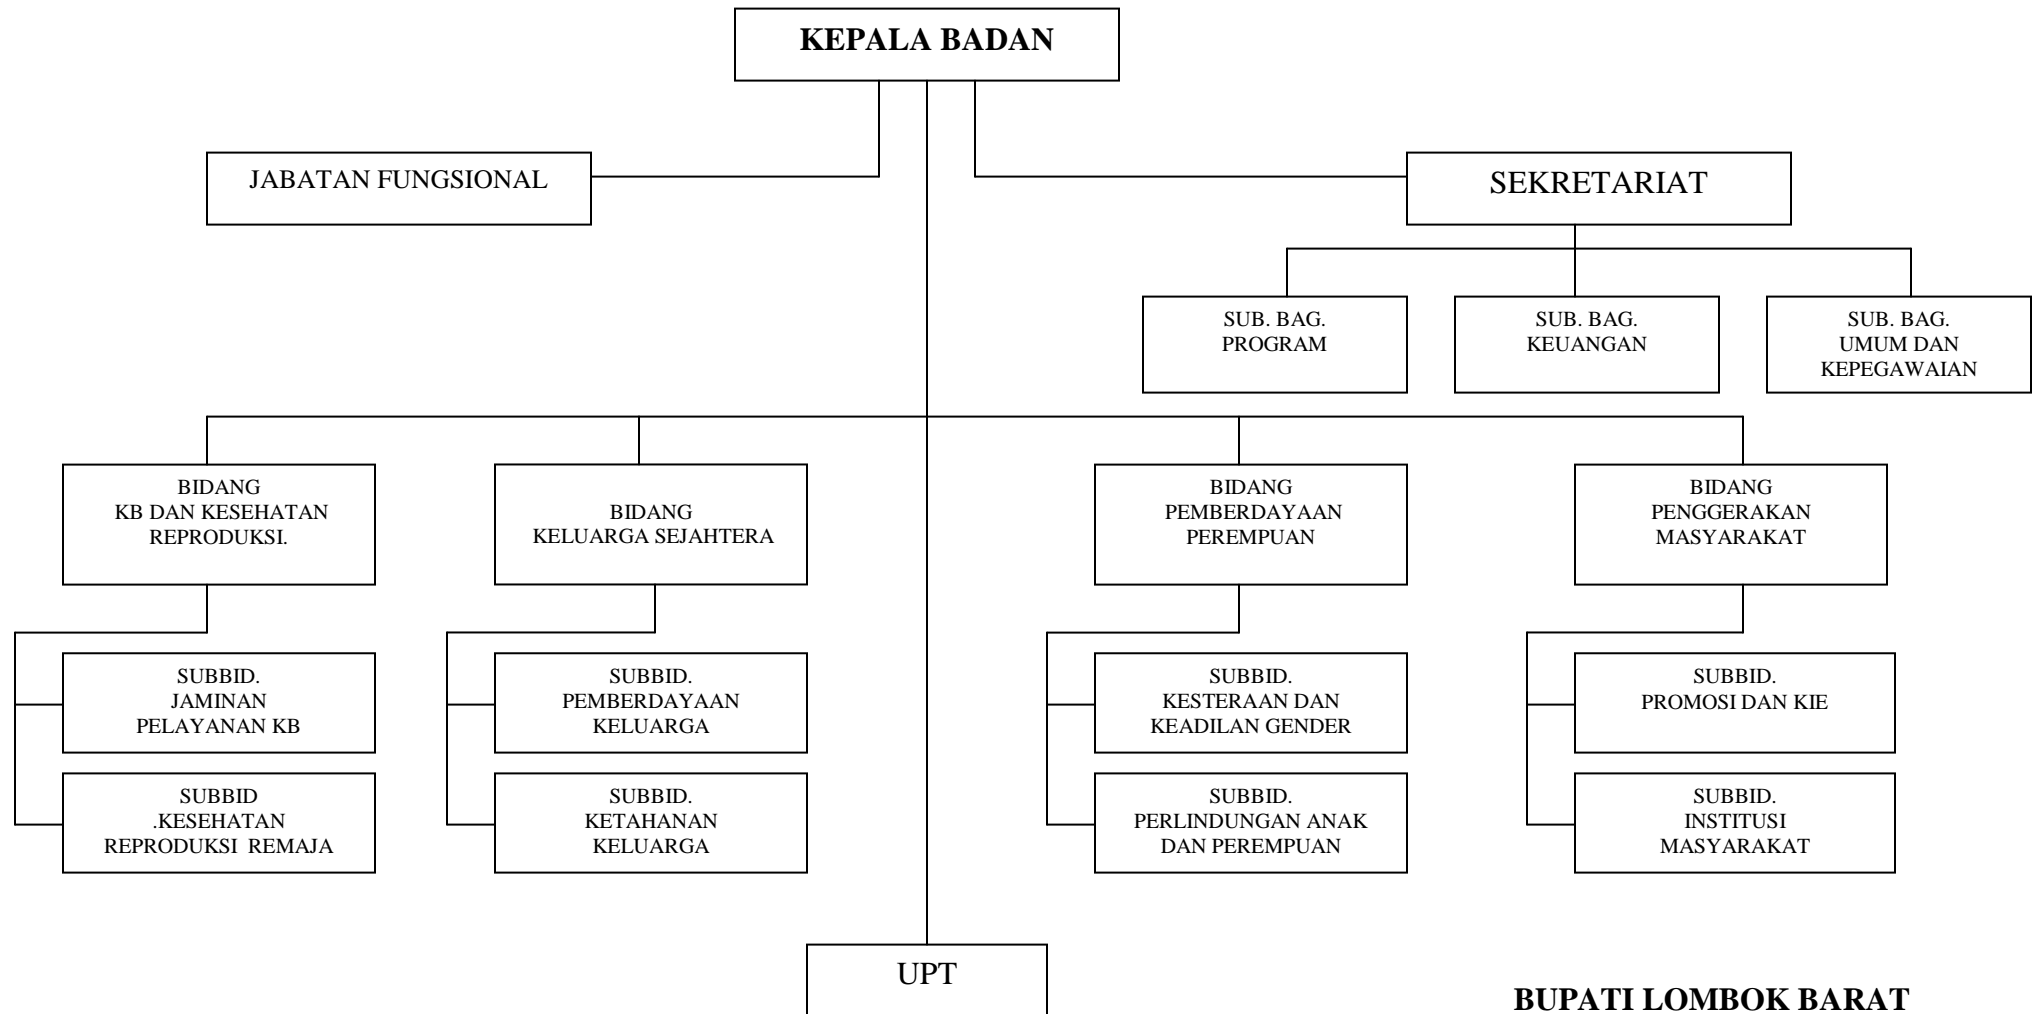

**LAMPIRAN XXII PERATURAN DAERAH KABUPATEN LOMBOK BARAT NOMOR 9 TAHUN 2011
TENTANG ORGANISASI PERANGKAT DAERAH
BAGAN STRUKTUR ORGANISASI BADAN KELUARGA BERENCANA DAN PEMBERDAYAAN PEREMPUAN**

**BUPATI LOMBOK BARAT
TTD
H. ZAINI ARONY**