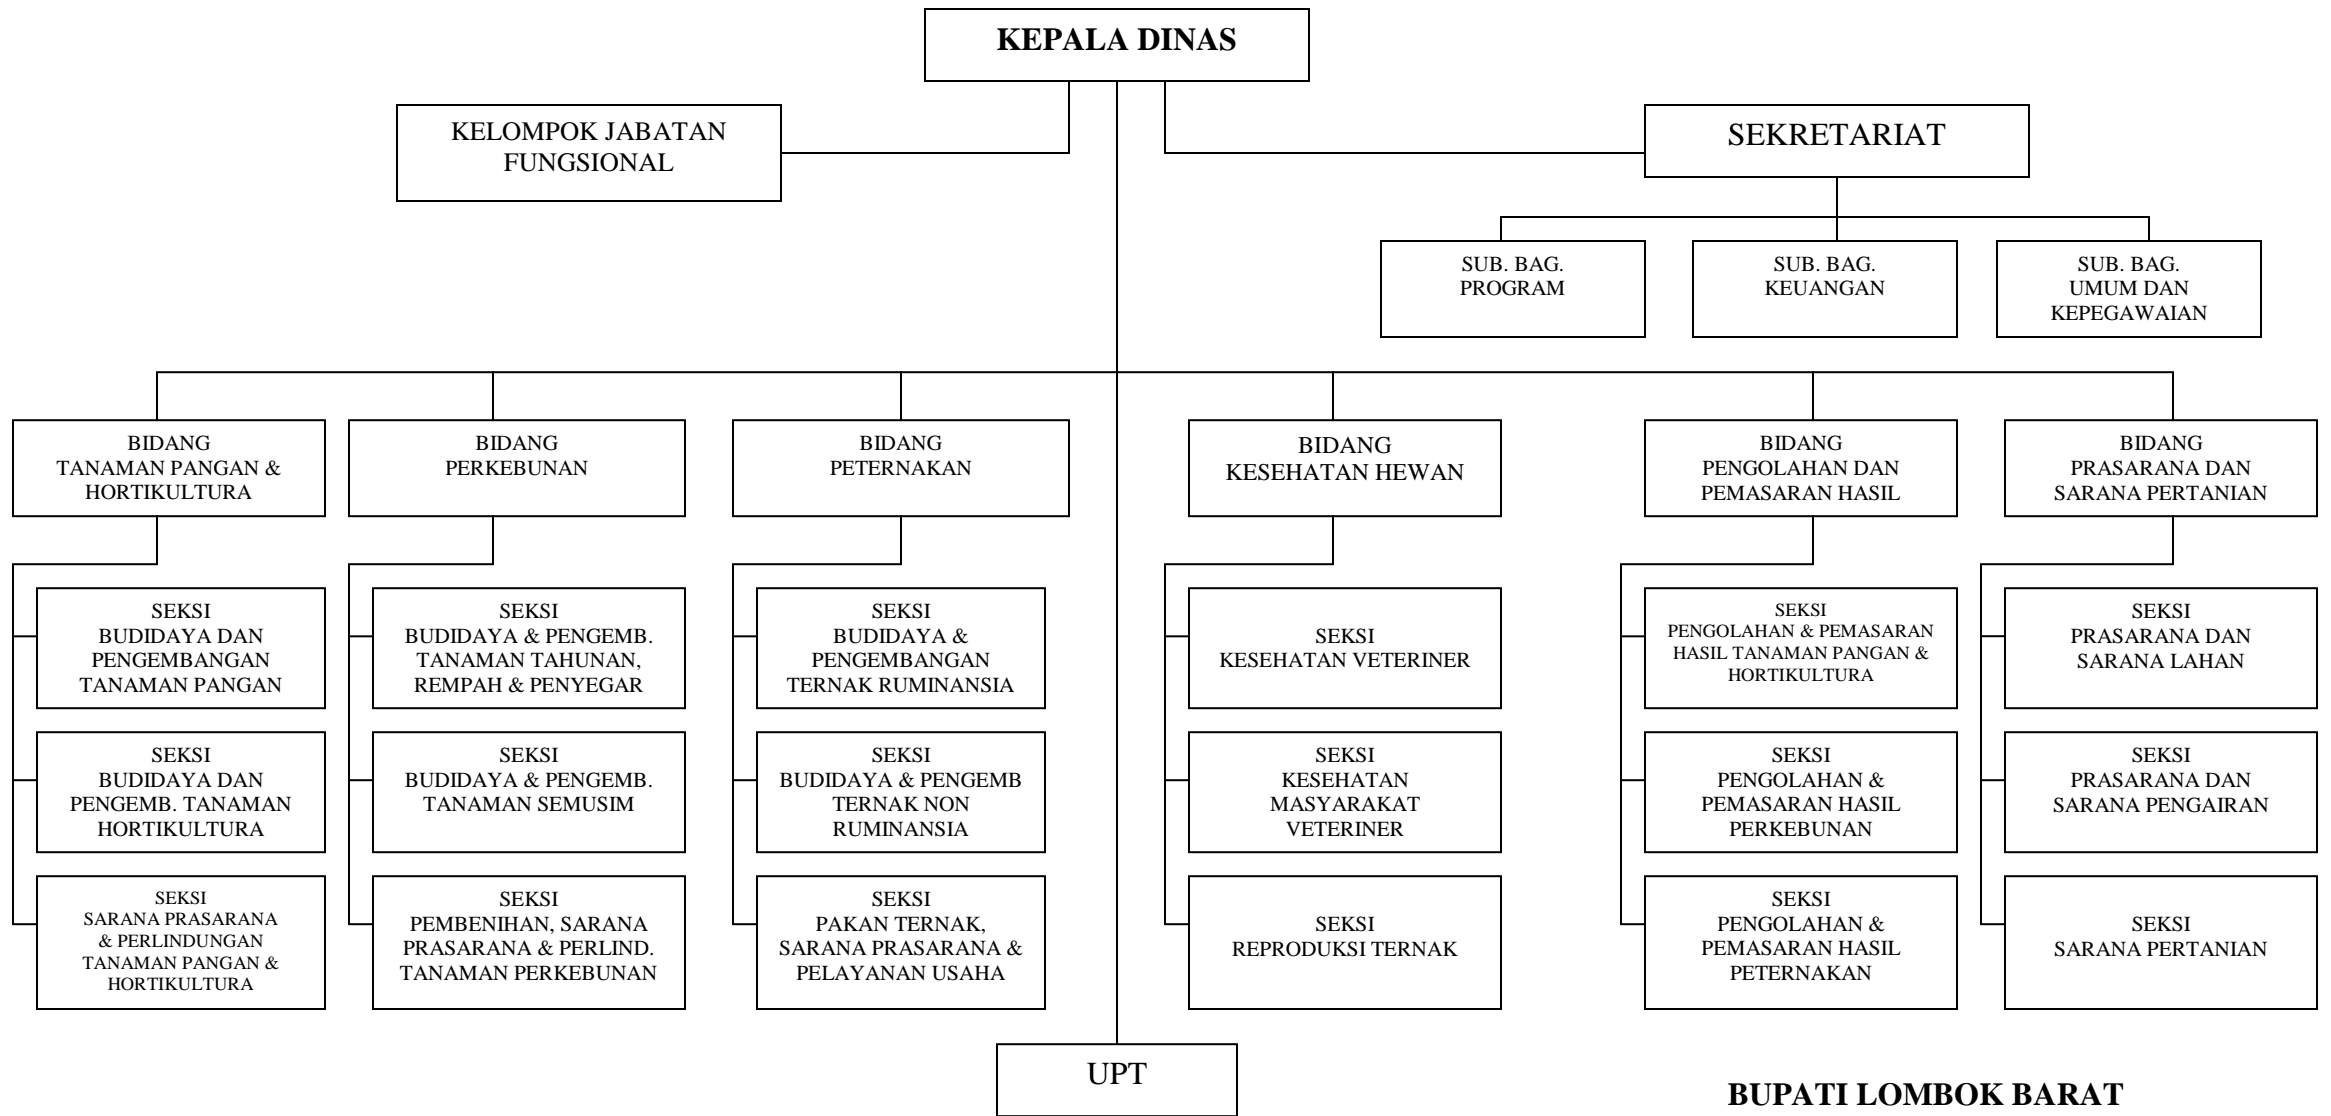

**LAMPIRAN XIII PERATURAN DAERAH KABUPATEN LOMBOK BARAT NOMOR 9 TAHUN 2011
TENTANG ORGANISASI PERANGKAT DAERAH
BAGAN STRUKTUR ORGANISASI DINAS PERTANIAN PETERNAKAN DAN PERKEBUNAN**

BUPATI LOMBOK BARAT

TTD

H. ZAINI ARONY