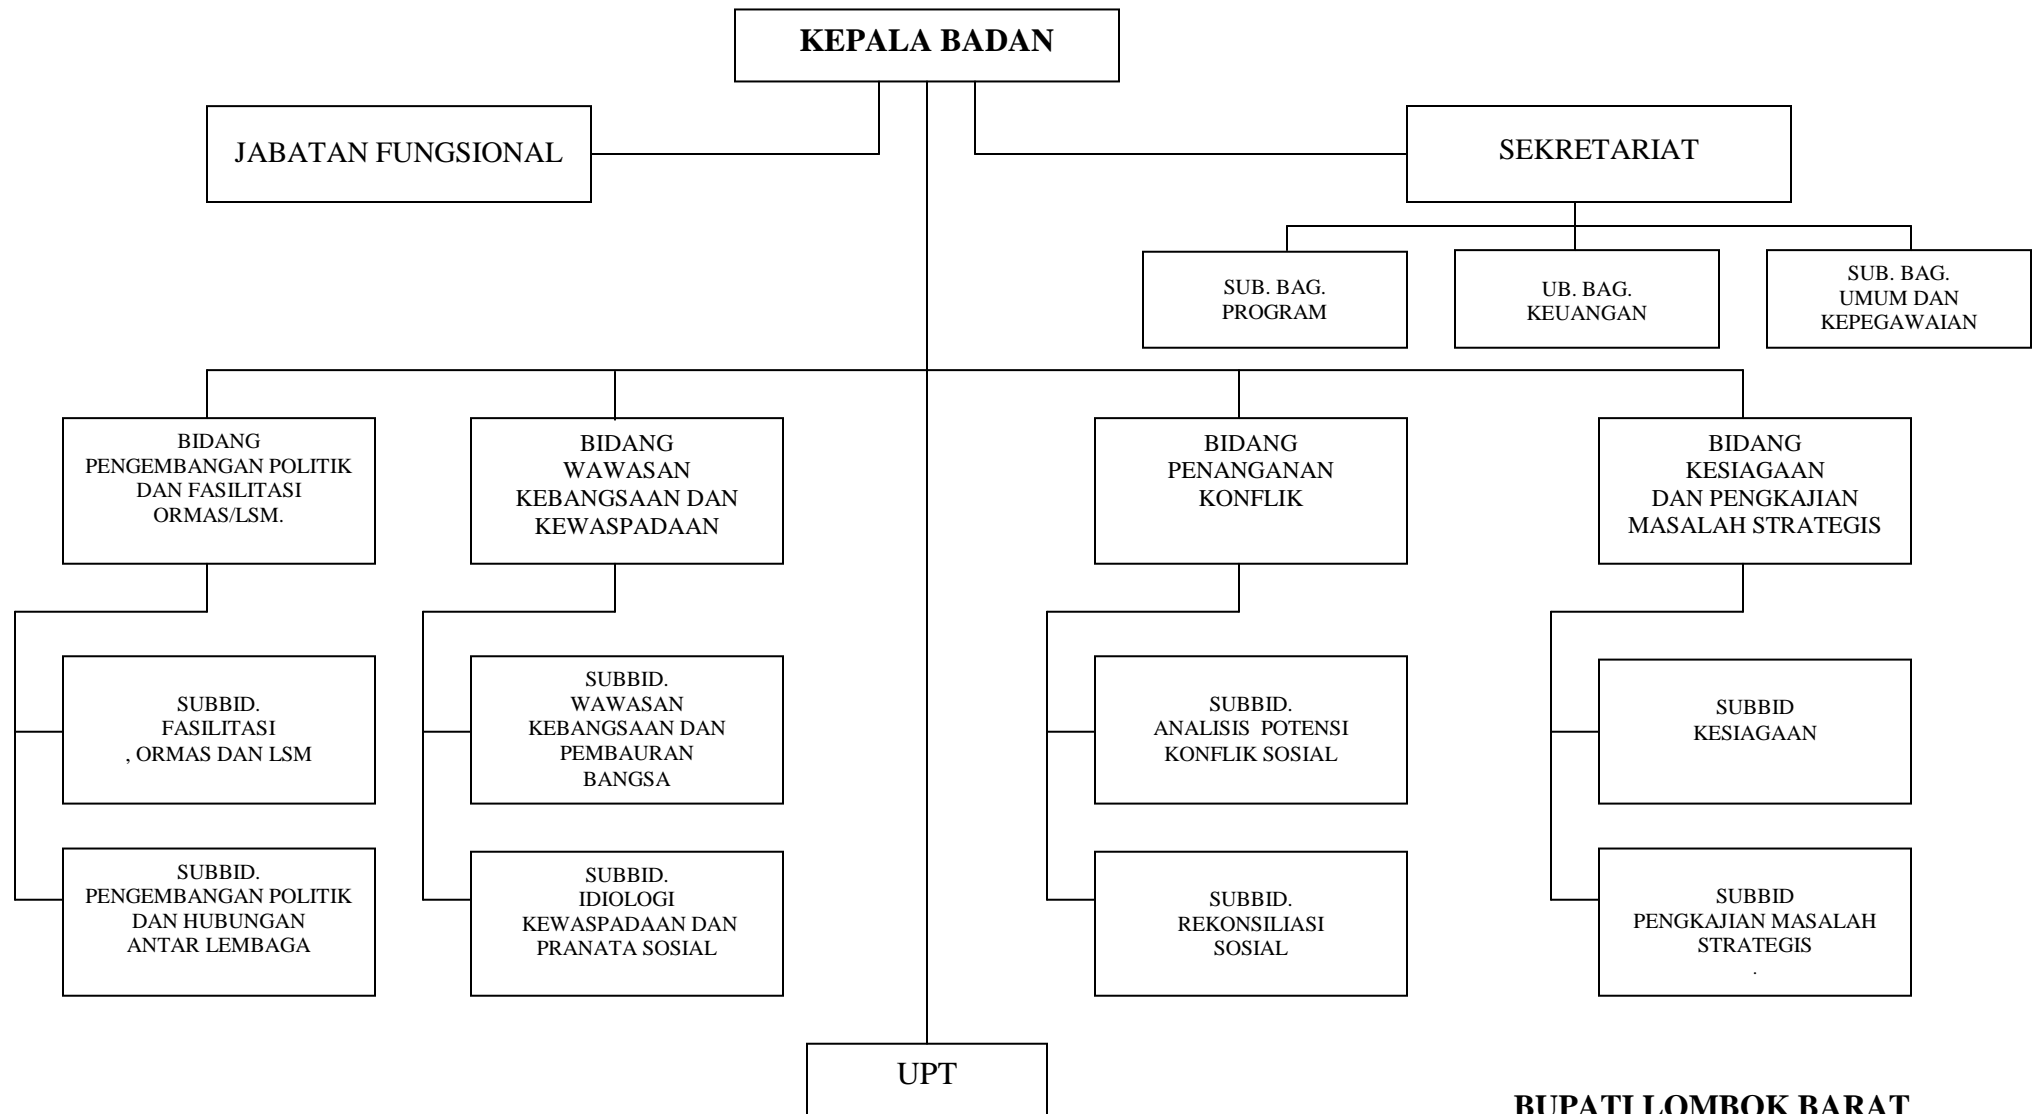

**LAMPIRAN XXIV PERATURAN DAERAH KABUPATEN LOMBOK BARAT NOMOR 9 TAHUN 2011
TENTANG ORGANISASI PERANGKAT DAERAH
BAGAN STRUKTUR ORGANISASI BADAN KESATUAN BANGSA DAN POLITIK**

**BUPATI LOMBOK BARAT
TTD
H. ZAINI ARONY**