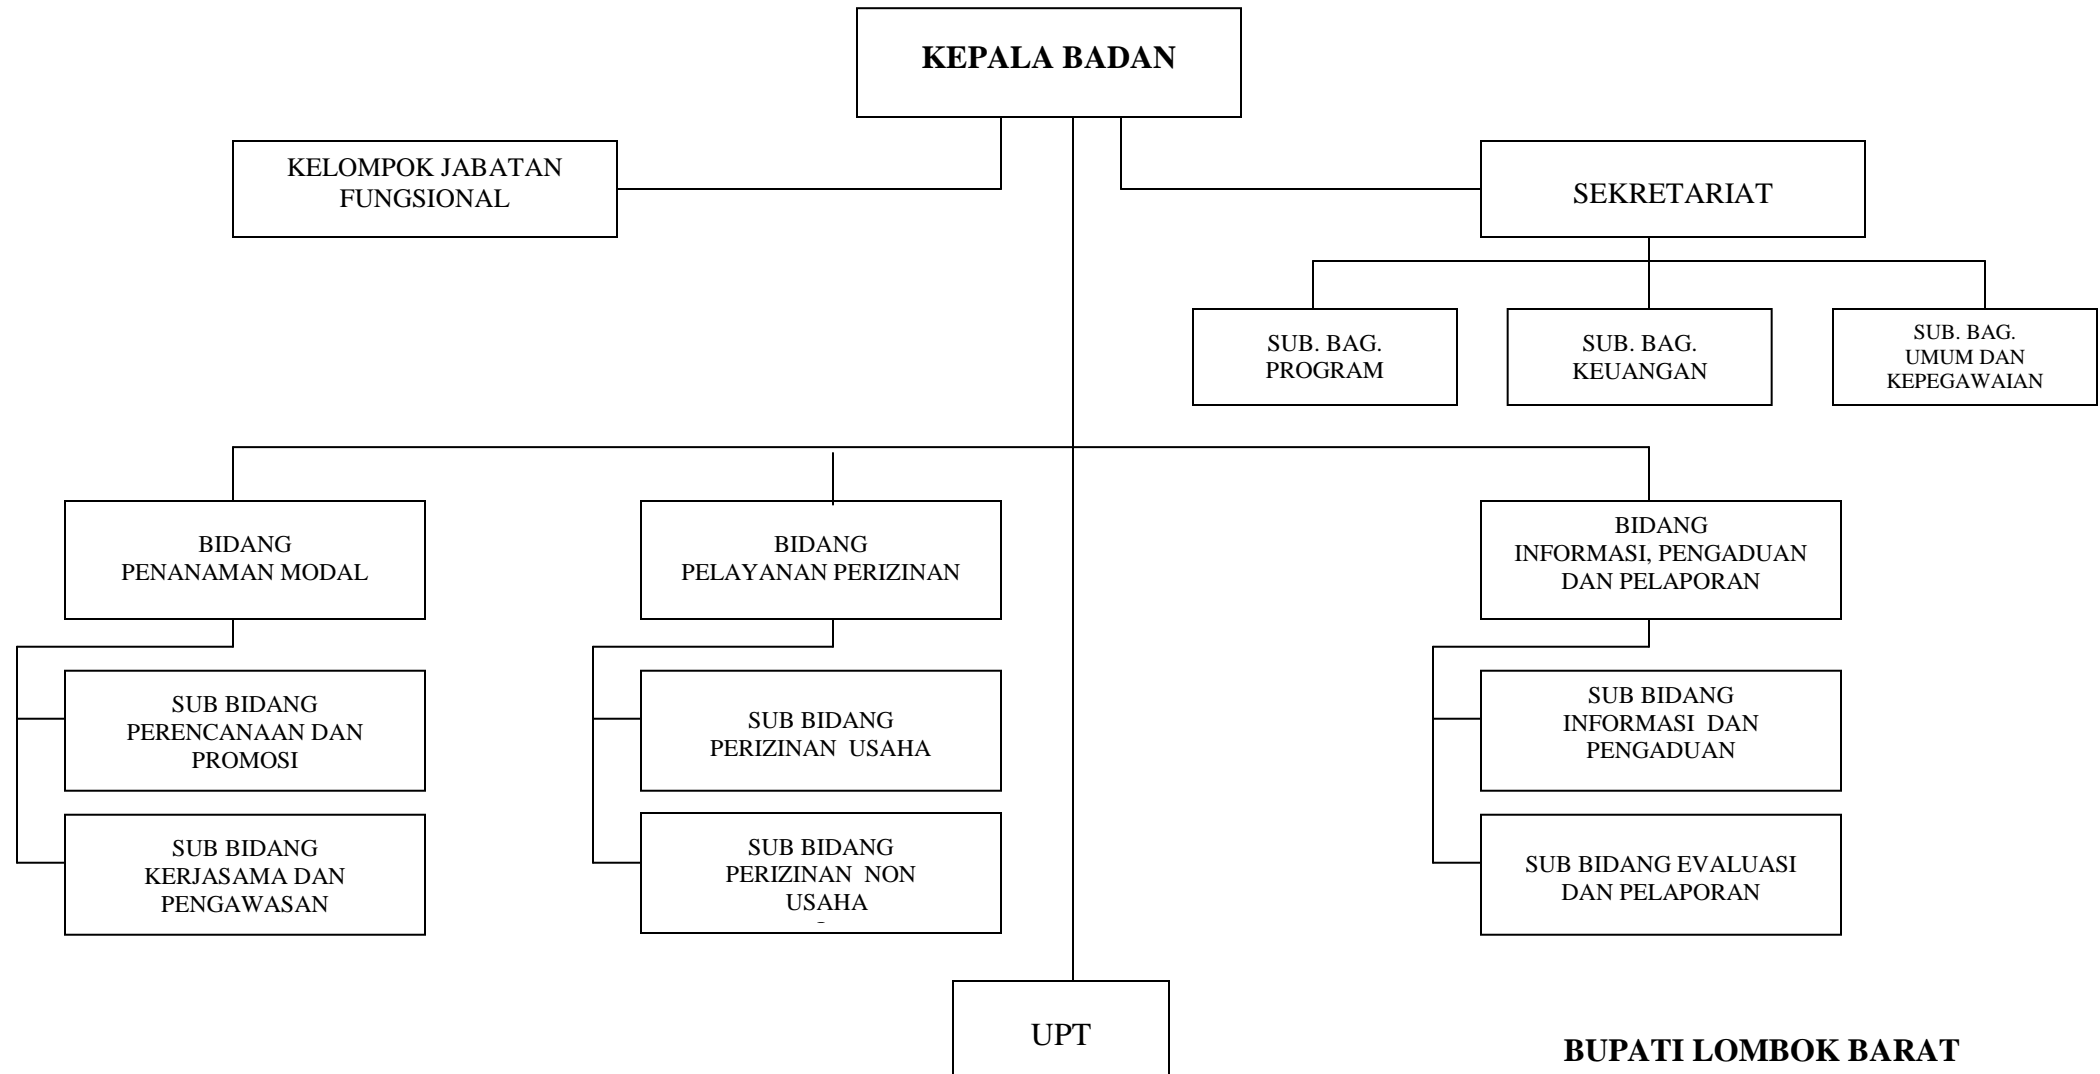

**LAMPIRAN XXV PERATURAN DAERAH KABUPATEN LOMBOK BARAT NOMOR 9 TAHUN 2011
TENTANG ORGANISASI PERANGKAT DAERAH
BAGAN STRUKTUR BADAN PENANAMAN MODAL DAN PELAYANAN PERIZINAN TERPADU**

**BUPATI LOMBOK BARAT
TTD
H. ZAINI ARONY**