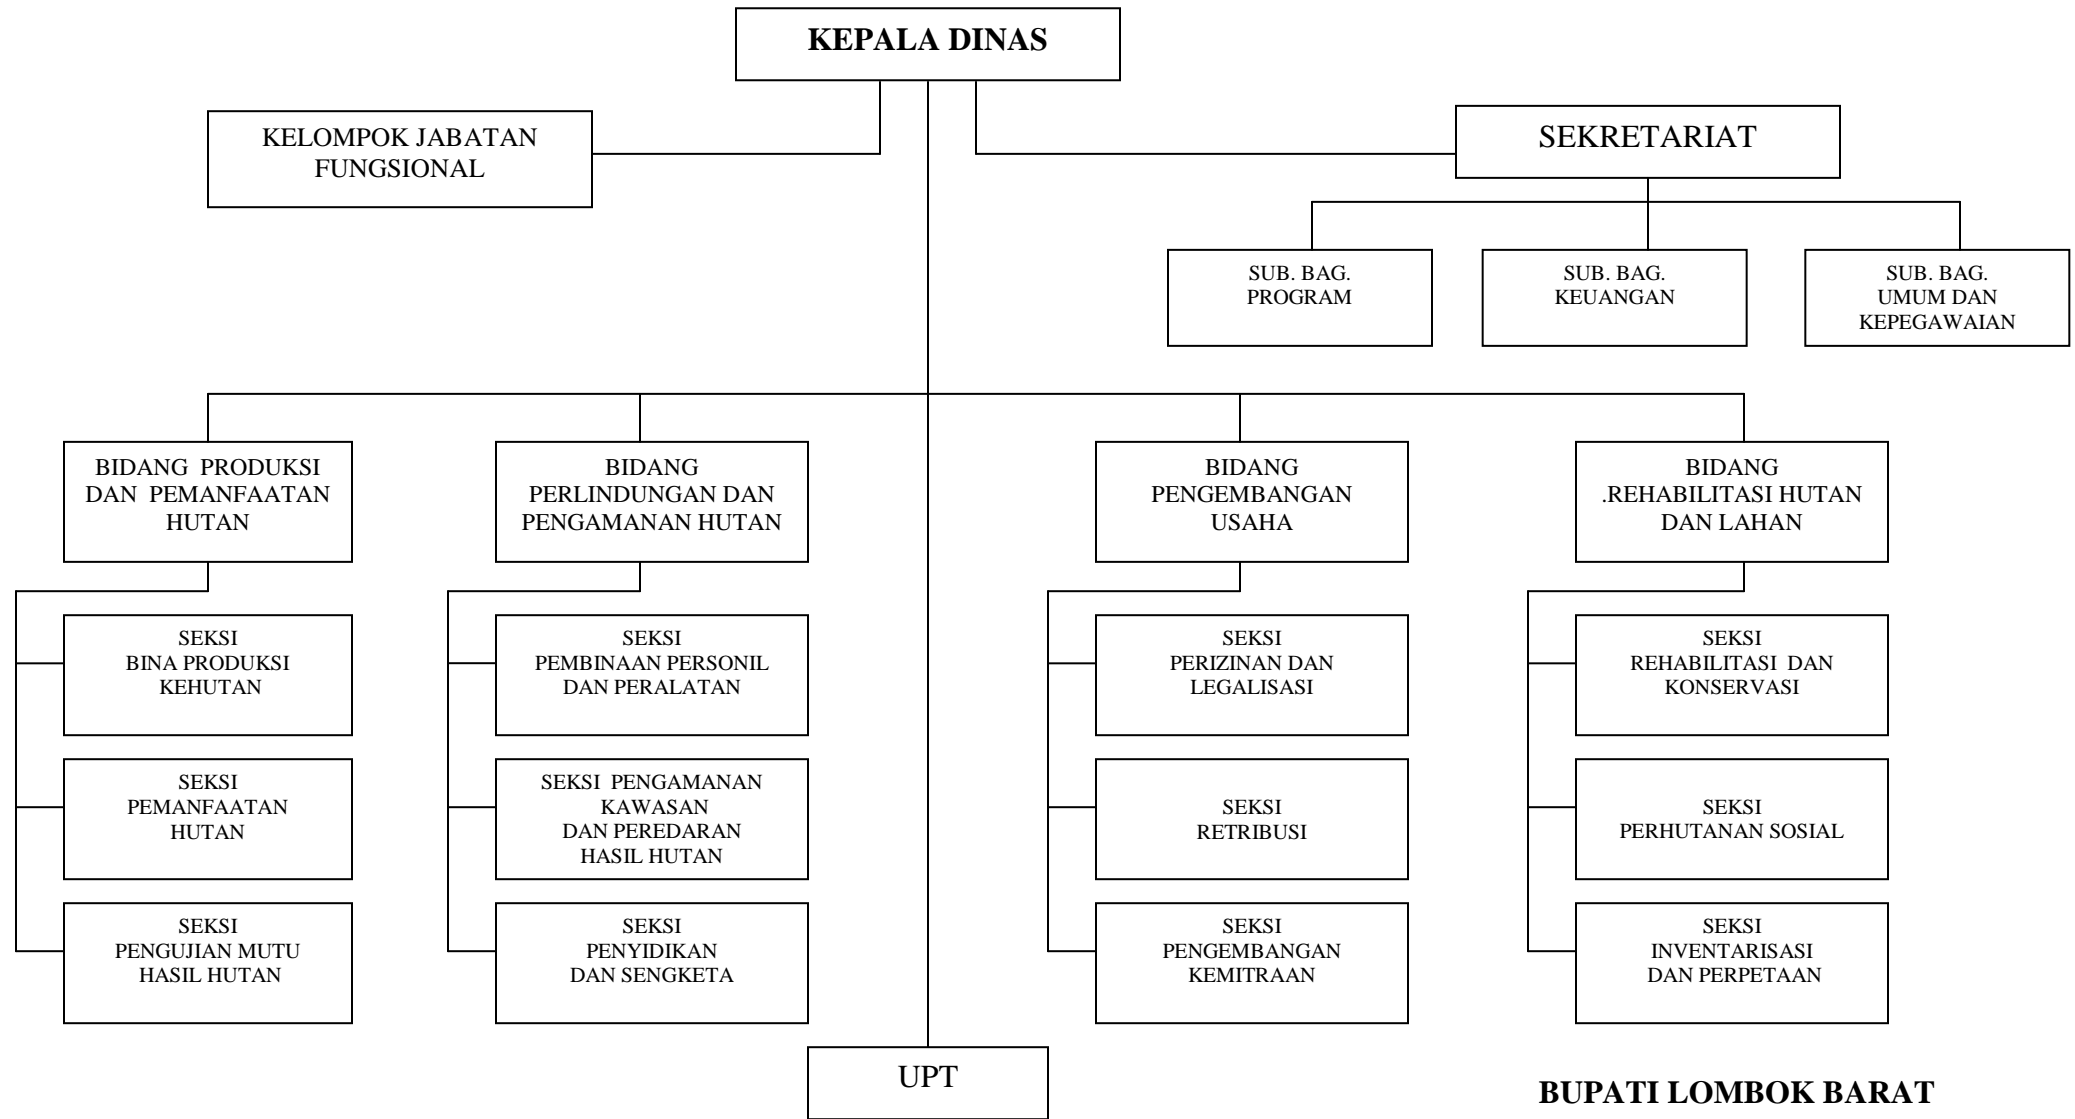

**LAMPIRAN XV PERATURAN DAERAH KABUPATEN LOMBOK BARAT NOMOR 9 TAHUN 2011
TENTANG ORGANISASI PERANGKAT DAERAH
BAGAN STRUKTUR ORGANISASI DINAS KEHUTANAN**

BUPATI LOMBOK BARAT
TTD
H. ZAINI ARONY