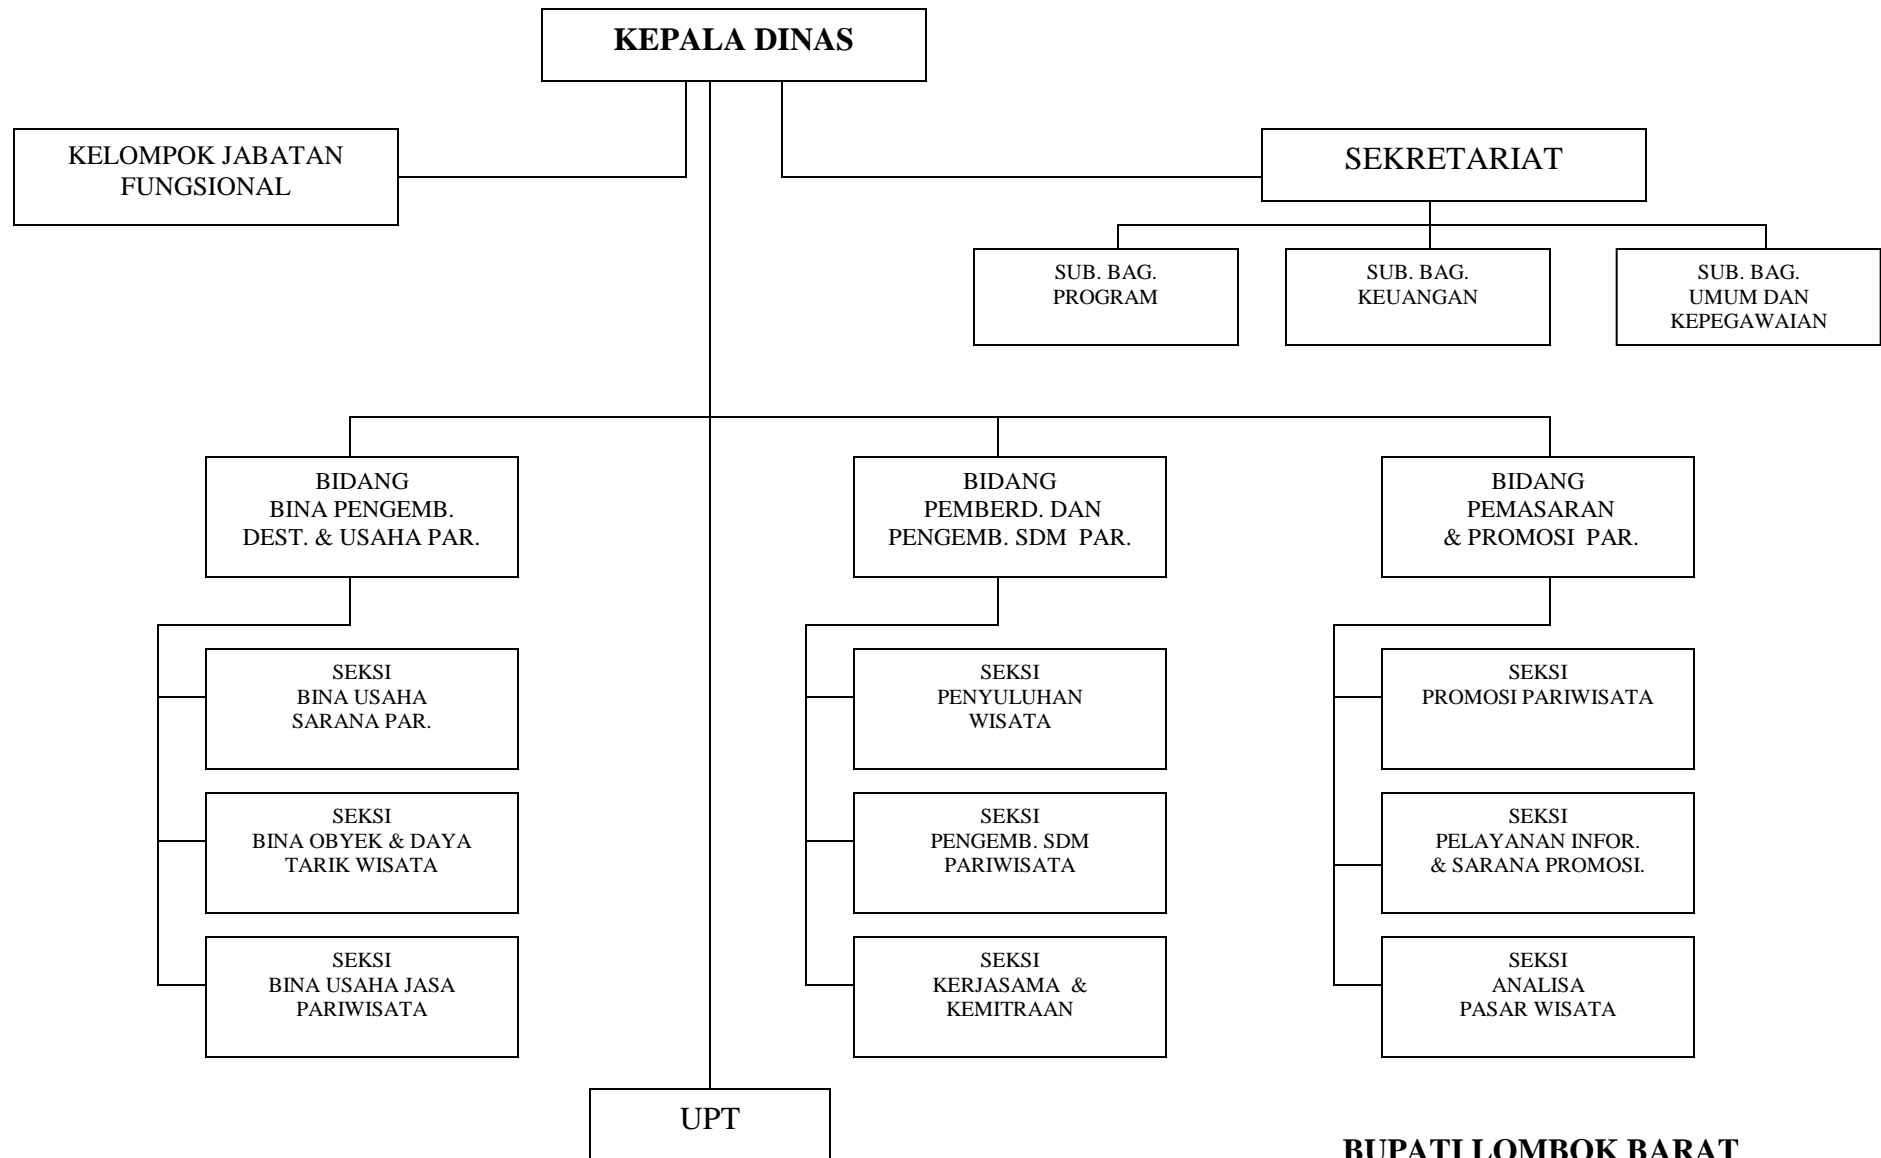

**LAMPIRAN V PERATURAN DAERAH KABUPATEN LOMBOK BARAT NOMOR 9 TAHUN 2011
TENTANG ORGANISASI PERANGKAT DAERAH
BAGAN STRUKTUR ORGANISASI DINAS SOSIAL, TENAGA KERJA DAN TRANSMIGRASI**

BUPATI LOMBOK BARAT

TTD

TTD

H. ZAINI ARONY

**LAMPIRAN VII PERATURAN DAERAH KABUPATEN LOMBOK BARAT NOMOR 9 TAHUN 2011
TENTANG ORGANISASI PERANGKAT DAERAH
BAGAN STRUKTUR ORGANISASI DINAS KEPENDUDUKAN DAN CATATAN SIPIL**

**BUPATI LOMBOK BARAT
TTD
H. ZAINI ARONY**

**LAMPIRAN VIII PERATURAN DAERAH KABUPATEN LOMBOK BARAT NOMOR 9 TAHUN 2011
TENTANG ORGANISASI PERANGKAT DAERAH
BAGAN STRUKTUR ORGANISASI DINAS PARIWISATA**

**BUPATI LOMBOK BARAT
TTD
H. ZAINI ARONY**

**LAMPIRAN IX PERATURAN DAERAH KABUPATEN LOMBOK BARAT NOMOR 9 TAHUN 2011
TENTANG ORGANISASI PERANGKAT DAERAH
BAGAN STRUKTUR ORGANISASI DINAS PEKERJAAN UMUM**