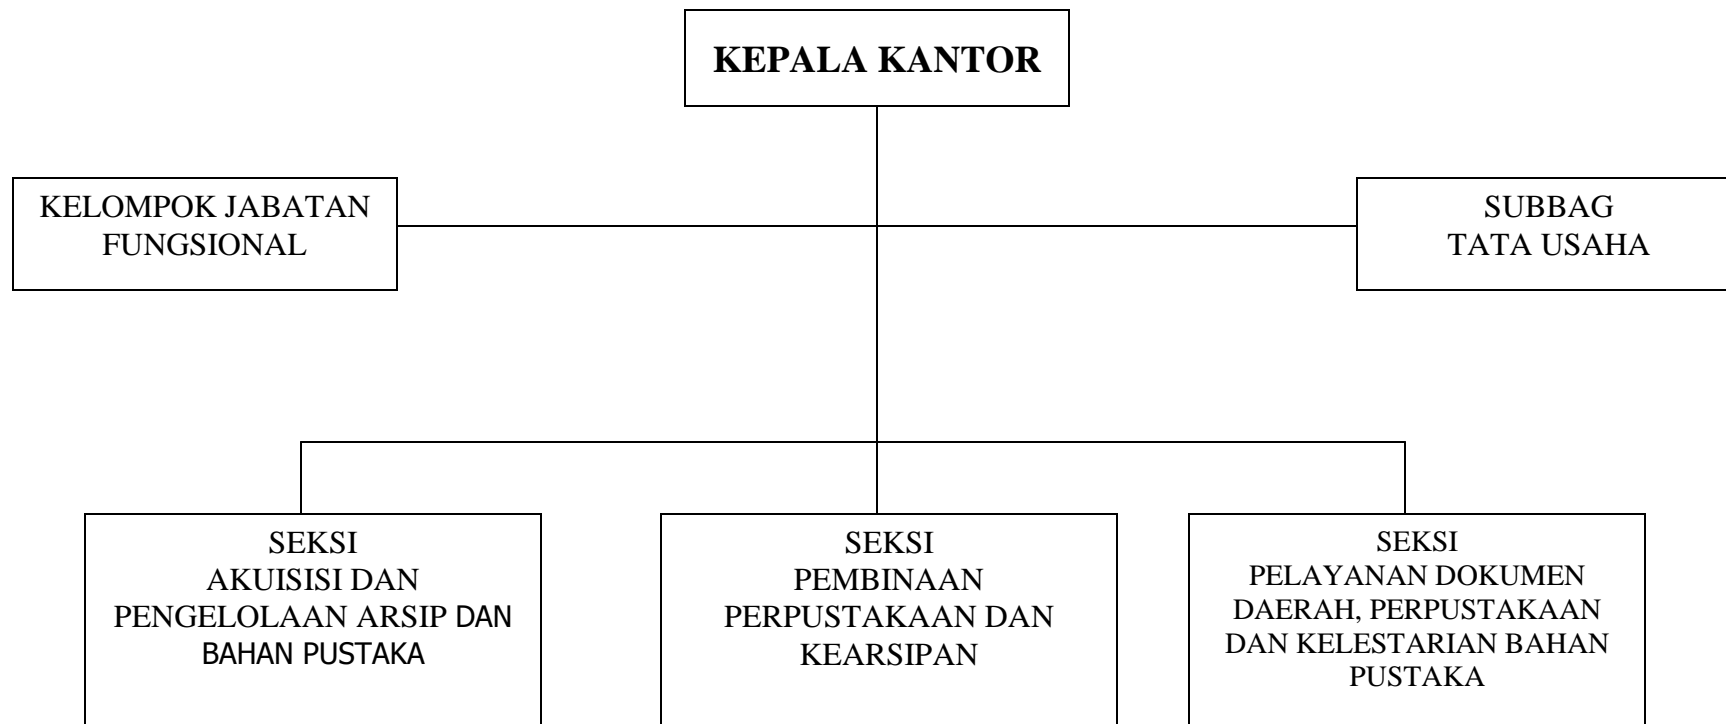

**LAMPIRAN XXVIII PERATURAN DAERAH KABUPATEN LOMBOK BARAT NOMOR 9 TAHUN 2011
TENTANG ORGANISASI PERANGKAT DAERAH
BAGAN STRUKTUR ORGANISASI KANTOR PERPUSTAKAAN DAN ARSIP DAERAH**

**BUPATI LOMBOK BARAT
TTD
H. ZAINI ARONY**